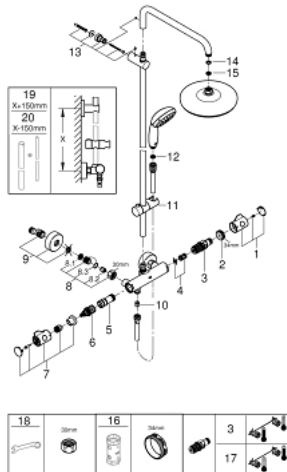

26 699 000 BAU SYSTEM 210 ДУШ СИСТЕМА С ТЕРМОСТАТ

SPARE PARTS, февруари 2019 – now

- 1: Temperature control handle (Spare part-nr. 47982000)
 - 2: Fitting ring (Spare part-nr. 47743000)
 - 3: Термoeлемент 1/2" (Spare part-nr. 47885000)
 - 4: Buffer (Spare part-nr. 47398000)
 - 5: Water flow (Spare part-nr. 47751000)
 - 6: Аквадимер (Spare part-nr. 12433000)
 - 7: Shut-off handle Aquadimmer (Spare part-nr. 49056000)
 - 8: Възвратен клапан (Spare part-nr. 47189000)
 - 8.1: Филтър (Spare part-nr. 0726400M)
 - 8.2: Възвратен клапан (Spare part-nr. 08565000)
 - 8.3: O-ring $\varnothing 17 \times \varnothing 2$ (Spare part-nr. 0305500M)
 - 9: S- Връзка (Spare part-nr. 12662000)
 - 10: Възвратен клапан (Spare part-nr. 08565000)
 - 11: Регулируем елемент (Spare part-nr. 12140000)
 - 12: Филтър (Spare part-nr. 0700200M)
 - 13: Държач за тръбно окачване (Spare part-nr. 48423000)
 - 14: Уплътнение $\varnothing 18,5 \times \varnothing 12 \times 2$ (Spare part-nr. 0138900M)
 - 15: Филтър (Spare part-nr. 48007000)
 - 16: Ключ (Spare part-nr. 19332000)*
 - 17: GROHE TurboStat картуш 1/2" (Spare part-nr. 47175000)*
 - 18: Специален ключ (Spare part-nr. 19377000)*
 - 19: Тръба за тръбно окачване (Spare part-nr. 48053000)*
 - 20: Тръба за тръбно окачване (Spare part-nr. 48054000)*
- * Optional accessories