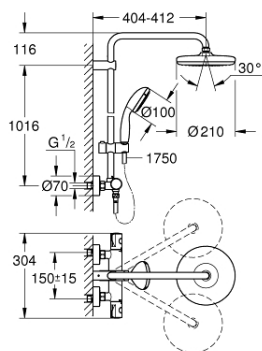

26 699 000 BAU SYSTEM 210 ДУШ СИСТЕМА С ТЕРМОСТАТ

PRODUCT DESCRIPTION

- Colour: хром
- Състои се от:
  - Горизонтално, наклонящо се до 45° рамо за душ 390 mm
  - Термостат с аквадимер
  - извършва и превключването между:
  - душ глава Tempesta 210
- бяла пита
  - Струя Rain
  - Със сферично закрепване
  - завъртане на $\pm 15^\circ$
  - ръчен душ Tempesta 100
  - Струя Rain
  - Регулируем елемент
  - Rotaflex TwistStop шлаух за душ 1750 mm 1/2" x 1/2" (28 410)
  - GROHE EcoJoy 9.5 l/min дебитен ограничител
  - GROHE TurboStat - компактен картуш с восьъчен термоелемент
  - GROHE SafeStop 38°C
  - GROHE SafeStop Plus вграден ограничител на температурата до max 50°C
  - GROHE DreamSpray перфектна струя
  - GROHE LongLife хромирано покритие
  - GROHE SpeedClean - система против натрупване на варовик
  - Inner WaterGuide - изолирано покритие
  - TwistStop функция против усукване
  - Подходящ за проточен бойлер от 18 kW/h
  - Минимален дебит 5 l/min.
  - възможно надграждане: GROHE EasyReach (26 362), продава се отделно