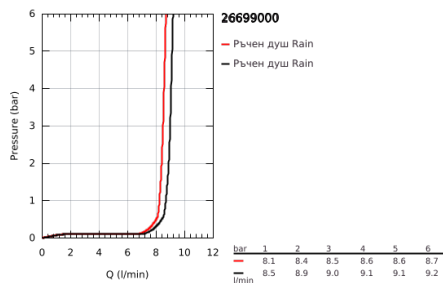

26 699 000 BAU SYSTEM 210 ДУШ СИСТЕМА С ТЕРМОСТАТ

PRODUCT DESCRIPTION

- Colour: хром
- Състои се от:
 - Горизонтално, наклонящо се до 45° рамо за душ 390 mm
 - Термостат с аквадимер
 - извършва и превключването между:
 - душ глава Tempesta 210
- бяла пита
 - Струя Rain
 - Със сферично закрепване
 - завъртане на $\pm 15^\circ$
 - ръчен душ Tempesta 100
 - Струя Rain
 - Регулируем елемент
 - Rotaflex TwistStop шлаух за душ 1750 mm 1/2" x 1/2" (28 410)
 - GROHE EcoJoy 9.5 l/min дебитен ограничител
 - GROHE TurboStat - компактен картуш с восьъчен термоелемент
 - GROHE SafeStop 38°C
 - GROHE SafeStop Plus вграден ограничител на температурата до max 50°C
 - GROHE DreamSpray перфектна струя
 - GROHE LongLife хромирано покритие
 - GROHE SpeedClean - система против натрупване на варовик
 - Inner WaterGuide - изолирано покритие
 - TwistStop функция против усукване
 - Подходящ за проточен бойлер от 18 kW/h
 - Минимален дебит 5 l/min.
 - възможно надграждане: GROHE EasyReach (26 362), продава се отделно