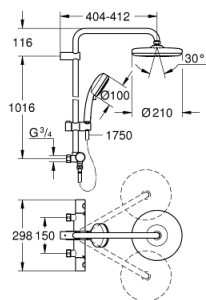

26 703 000 TEMPESTA COSMOPOLITAN SYSTEM 210 ДУШ СИСТЕМА С ТЕРМОСТАТ

PRODUCT DESCRIPTION

- Colour: хром
- Състои се от:
  - Горизонтално, наклонящо се до 45° рамо за душ 390 mm
  - Термостат с аквадимер
  - извършва и превключването между:
    - душ глава Tempesta 210 (26 408)
    - Струя Rain
    - Със сферично закрепване
    - завъртане на $\pm 15^\circ$
    - Ръчен душ Tempesta Cosmopolitan 100 (27 571 001)
    - С две функции: Rain, Jet
    - Регулируем елемент
    - Rotaflex TwistStop шлаух за душ 1750 mm 1/2" x 1/2" (28 410)
    - Без S-връзки
    - GROHE TurboStat - компактен картуш с восьъчен термоелемент
    - GROHE SafeStop 38°C
    - включен GROHE SafeStop Plus температурен ограничител до 43°C
- GROHE DreamSpray перфектна струя
- GROHE LongLife хромирано покритие
- GROHE SpeedClean - система против натрупване на варовик
- Inner WaterGuide - изолирано покритие
- TwistStop функция против усукване
- възможно надграждане: GROHE EasyReach (26 362), продава се отделно