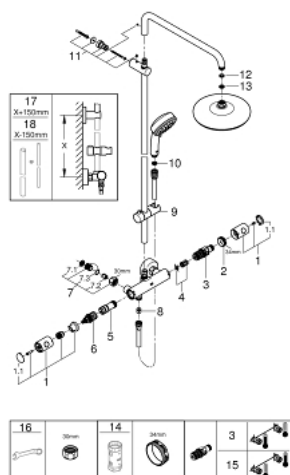

26 703 000 TEMPESTA COSMOPOLITAN SYSTEM 210 ДУШ СИСТЕМА С ТЕРМОСТАТ

SPARE PARTS, март 2019 – now

- 1: Метална ръкохватка 1/2" (Spare part-nr. 47984000)
 - 1.1: Капаче (Spare part-nr. 6458500M)
 - 2: Fitting ring (Spare part-nr. 47743000)
 - 3: Термоелемент 1/2" (Spare part-nr. 47439000)
 - 4: Buffer (Spare part-nr. 47398000)
 - 5: Water flow (Spare part-nr. 47751000)
 - 6: Аквадимер (Spare part-nr. 12433000)
 - 7: Възвратен клапан (Spare part-nr. 47189000)
 - 7.1: Филтър (Spare part-nr. 0726400M)
 - 7.2: Възвратен клапан (Spare part-nr. 08565000)
 - 7.3: O-ring $\varnothing 17 \times \varnothing 2$ (Spare part-nr. 0305500M)
 - 8: Възвратен клапан (Spare part-nr. 08565000)
 - 9: Регулируем елемент (Spare part-nr. 12140000)
 - 10: Филтър (Spare part-nr. 0700200M)
 - 11: Държач за тръбно окачване (Spare part-nr. 48423000)
 - 12: Уплътнение $\varnothing 18,5 \times \varnothing 12 \times 2$ (Spare part-nr. 0138900M)
 - 13: Филтър (Spare part-nr. 48007000)
 - 14: Ключ (Spare part-nr. 19332000)*
 - 15: GROHE TurboStat картуш 1/2" (Spare part-nr. 47175000)*
 - 16: Специален ключ (Spare part-nr. 19377000)*
 - 17: Тръба за тръбно окачване (Spare part-nr. 48053000)*
 - 18: Тръба за тръбно окачване (Spare part-nr. 48054000)*
- * Optional accessories