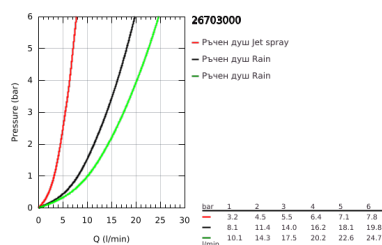

26 703 000 TEMPESTA COSMOPOLITAN SYSTEM 210 ДУШ СИСТЕМА С ТЕРМОСТАТ

PRODUCT DESCRIPTION

- Colour: хром
- Състои се от:
 - Горизонтално, наклонящо се до 45° рамо за душ 390 mm
 - Термостат с аквадимер
 - извършва и превключването между:
 - душ глава Tempesta 210 (26 408)
 - Струя Rain
 - Със сферично закрепване
 - завъртане на $\pm 15^\circ$
 - Ръчен душ Tempesta Cosmopolitan 100 (27 571 001)
 - С две функции: Rain, Jet
 - Регулируем елемент
 - Rotaflex TwistStop шлаух за душ 1750 mm 1/2" x 1/2" (28 410)
 - Без S-връзки
 - GROHE TurboStat - компактен картуш с восьъчен термоелемент
 - GROHE SafeStop 38°C
 - включен GROHE SafeStop Plus температурен ограничител до 43°C
- GROHE DreamSpray перфектна струя
- GROHE LongLife хромирано покритие
- GROHE SpeedClean - система против натрупване на варовик
- Inner WaterGuide - изолирано покритие
- TwistStop функция против усукване
- възможно надграждане: GROHE EasyReach (26 362), продава се отделно