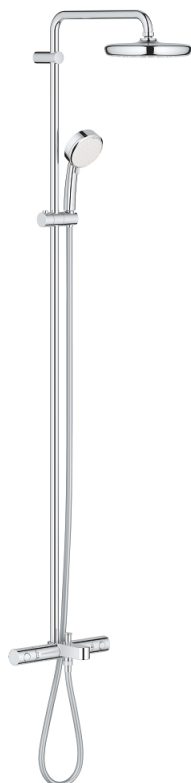

26 705 000 TEMPESTA COSMOPOLITAN SYSTEM 210 ДУШ СИСТЕМА С ТЕРМОСТАТ ЗА ВАНА

PRODUCT DESCRIPTION

- Colour: хром
- Състои се от:
 - Горизонтално, наклонящо се до 45° рамо за душ 390 mm
 - Термостат Grohtherm 1000 Cosmopolitan с аквадимер
 - извършва и превключването между:
 - душ глава Tempesta 210 (26 408)
 - Струя Rain
 - Със сферично закрепване
 - завъртане на $\pm 15^\circ$
 - Чучур за вана
 - Отделен превключвател за ръчния душ
 - Ръчен душ Tempesta Cosmopolitan 100 (27 571 001)
 - С две функции: Rain, Jet
 - Регулируем елемент
 - Rotaflex TwistStop шлаух за душ 1750 mm 1/2" x 1/2" (28 410)
 - Без S-връзки
 - GROHE TurboStat - компактен картуш с възъчен термoeлемент
 - GROHE SafeStop 38°C
 - включен GROHE SafeStop Plus температурен ограничител до 43°C
 - GROHE DreamSpray перфектна струя
 - GROHE LongLife хромирано покритие
 - GROHE SpeedClean - система против натрупване на варовик
 - Inner WaterGuide - изолирано покритие
 - TwistStop функция против усукване