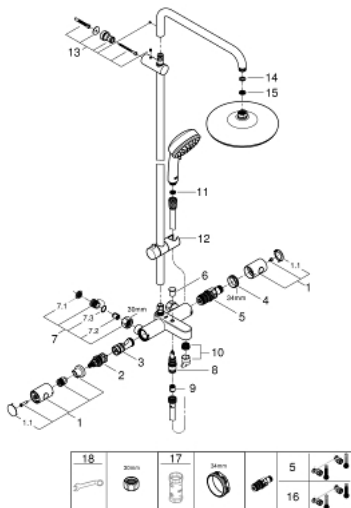

26 705 000 TEMPESTA COSMOPOLITAN SYSTEM 210 ДУШ СИСТЕМА С ТЕРМОСТАТ ЗА БАНА

SPARE PARTS, март 2019 – now

- 1: Метална ръкохватка 1/2" (Spare part-nr. 47984000)
 - 1.1: Капаче (Spare part-nr. 6458500M)
 - 2: Аквадимер (Spare part-nr. 47364000)
 - 3: Water flow (Spare part-nr. 47887000)
 - 4: Fitting ring (Spare part-nr. 47743000)
 - 5: Термoeлемент 1/2" (Spare part-nr. 47439000)
 - 6: Външна част на превключвател (Spare part-nr. 65648000)
 - 7: Възвратен клапан (Spare part-nr. 47189000)
 - 7.1: Филтър (Spare part-nr. 0726400M)
 - 7.2: Възвратен клапан (Spare part-nr. 08565000)
 - 7.3: O-ring $\varnothing 17 \times \varnothing 2$ (Spare part-nr. 0305500M)
 - 8: Превключвател (Spare part-nr. 65655000)
 - 9: Възвратен клапан (Spare part-nr. 08565000)
 - 10: Аератор (Spare part-nr. 13926000)
 - 11: Филтър (Spare part-nr. 0700200M)
 - 12: Регулируем елемент (Spare part-nr. 12140000)
 - 13: Държач за тръбно окачване (Spare part-nr. 48423000)
 - 14: Уплътнение $\varnothing 18,5 \times \varnothing 12 \times 2$ (Spare part-nr. 0138900M)
 - 15: Филтър (Spare part-nr. 48007000)
 - 16: GROHE TurboStat картуш 1/2" (Spare part-nr. 47175000)*
 - 17: Ключ (Spare part-nr. 19332000)*
 - 18: Специален ключ (Spare part-nr. 19377000)*
- * Optional accessories