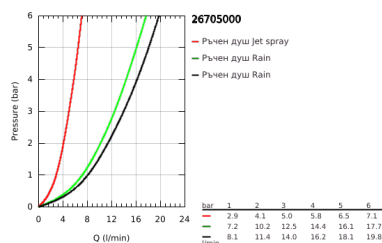

26 705 000 TEMPESTA COSMOPOLITAN SYSTEM 210 ДУШ СИСТЕМА С ТЕРМОСТАТ ЗА ВАНА

PRODUCT DESCRIPTION

- Colour: хром
- Състои се от:
 - Горизонтално, наклонящо се до 45° рамо за душ 390 mm
 - Термостат Grohtherm 1000 Cosmopolitan с аквадимер
 - извършва и превключването между:
 - душ глава Tempesta 210 (26 408)
 - Струя Rain
 - Със сферично закрепване
 - завъртане на $\pm 15^\circ$
 - Чучур за вана
 - Отделен превключвател за ръчния душ
 - Ръчен душ Tempesta Cosmopolitan 100 (27 571 001)
 - С две функции: Rain, Jet
 - Регулируем елемент
 - Rotaflex TwistStop шлаух за душ 1750 mm 1/2" x 1/2" (28 410)
 - Без S-връзки
 - GROHE TurboStat - компактен картуш с възъчен термoeлемент
 - GROHE SafeStop 38°C
 - включен GROHE SafeStop Plus температурен ограничител до 43°C
 - GROHE DreamSpray перфектна струя
 - GROHE LongLife хромирано покритие
 - GROHE SpeedClean - система против натрупване на варовик
 - Inner WaterGuide - изолирано покритие
 - TwistStop функция против усукване