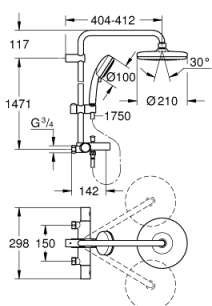

26 705 000 TEMPESTA COSMOPOLITAN SYSTEM 210 ДУШ СИСТЕМА С ТЕРМОСТАТ ЗА ВАНА

PRODUCT DESCRIPTION

- Colour: хром
- Състои се от:
  - Горизонтално, наклонящо се до 45° рамо за душ 390 mm
  - Термостат Grohtherm 1000 Cosmopolitan с аквадимер
  - извършва и превключването между:
    - душ глава Tempesta 210 (26 408)
    - Струя Rain
    - Със сферично закрепване
    - завъртане на $\pm 15^\circ$
    - Чучур за вана
    - Отделен превключвател за ръчния душ
    - Ръчен душ Tempesta Cosmopolitan 100 (27 571 001)
    - С две функции: Rain, Jet
    - Регулируем елемент
    - Rotaflex TwistStop шлаух за душ 1750 mm 1/2" x 1/2" (28 410)
    - Без S-връзки
    - GROHE TurboStat - компактен картуш с възъчен термoeлемент
    - GROHE SafeStop 38°C
    - включен GROHE SafeStop Plus температурен ограничител до 43°C
    - GROHE DreamSpray перфектна струя
    - GROHE LongLife хромирано покритие
    - GROHE SpeedClean - система против натрупване на варовик
    - Inner WaterGuide - изолирано покритие
    - TwistStop функция против усукване