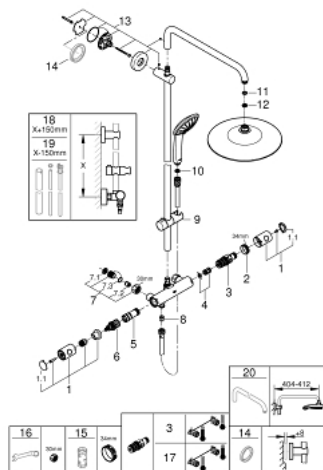

SPARE PARTS, март 2019 – now

- 1: Метална ръкохватка 1/2" (Spare part-nr. 47984000)
 - 1.1: Капаче (Spare part-nr. 6458500M)
 - 2: Fitting ring (Spare part-nr. 47743000)
 - 3: Термоелемент 1/2" (Spare part-nr. 47439000)
 - 4: Buffer (Spare part-nr. 47398000)
 - 5: Water flow (Spare part-nr. 47751000)
 - 6: Аквадимер (Spare part-nr. 12433000)
 - 7: Възвратен клапан (Spare part-nr. 47189000)
 - 7.1: Филтър (Spare part-nr. 0726400M)
 - 7.2: Възвратен клапан (Spare part-nr. 08565000)
 - 7.3: O-ring $\varnothing 17 \times \varnothing 2$ (Spare part-nr. 0305500M)
 - 8: Възвратен клапан (Spare part-nr. 08565000)
 - 9: Регулируем елемент (Spare part-nr. 12140000)
 - 10: Филтър (Spare part-nr. 0700200M)
 - 11: Уплътнение $\varnothing 18,5 \times \varnothing 12 \times 2$ (Spare part-nr. 0138900M)
 - 12: Филтър (Spare part-nr. 48007000)
 - 13: Държач за тръбно окачване (Spare part-nr. 48279000)
 - 14: Подложна шайба (Spare part-nr. 27180000)*
 - 15: Ключ (Spare part-nr. 19332000)*
 - 16: Специален ключ (Spare part-nr. 19377000)*
 - 17: GROHE TurboStat картуш 1/2" (Spare part-nr. 47175000)*
 - 18: Тръба за тръбно окачване (Spare part-nr. 48053000)*
 - 19: Тръба за тръбно окачване (Spare part-nr. 48054000)*
 - 20: Рамо за душ за душ системи (Spare part-nr. 14047000)*
- * Optional accessories