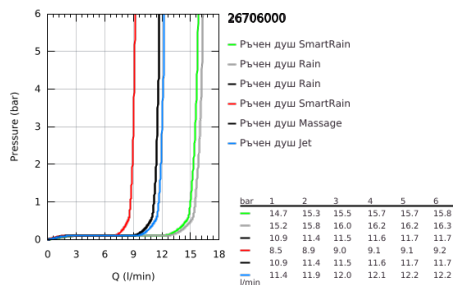

26 706 000 EUPHORIA SYSTEM 260 ДУШ СИСТЕМА С ТЕРМОСТАТ

PRODUCT DESCRIPTION (1/2)

- Colour: хром
- Състои се от:
 - Горизонтално, въртящо серамо за душ 450 mm
 - Термостат с аквадимер
 - извършва и превключването между:
 - Душ глава Euphoria 260 (26 455)
 - видове струи: Rain, SmartRain, Jet
 - max. дебит при (3 bar.) 16 l/min
 - Със сферично закрепване
 - завъртане на $\pm 15^\circ$
 - Ръчен душ Euphoria 110 Massage (27 221 000)
 - видове струи: Rain, SmartRain, Massage
 - maximum flow rate (at 3 bar): 11.5 l/min
 - Регулируем елемент
 - Шлаух за душ Silverflex 1750 mm 1/2" x 1/2" (28 388 000)
 - Без S-връзки
 - GROHE TurboStat - компактен картуш с восьъчен термоелемент
 - GROHE SafeStop 38°C
 - включен GROHE SafeStop Plus температурен ограничител до 43°C
 - GROHE DreamSpray перфектна струя
 - GROHE LongLife хромирано покритие
 - GROHE SprayDimmer (безстепенно намаляване на дебита)
 - GROHE SpeedClean - система против натрупване на варовик
 - Inner WaterGuide - изолирано покритие
 - TwistStop функция против усукване

Pure Freude
an Wasser

26 706 000 **EUPHORIA SYSTEM 260 ДУШ СИСТЕМА С ТЕРМОСТАТ**

PRODUCT DESCRIPTION (2/2)

- възможно надграждане: GROHE EasyReach (26 362), продава се отделно

26 706 000 EUPHORIA SYSTEM 260 ДУШ СИСТЕМА С ТЕРМОСТАТ