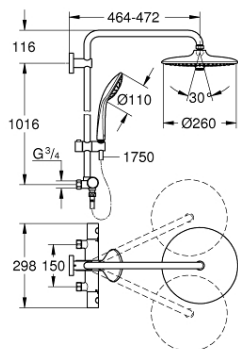

26 706 000 EUPHORIA SYSTEM 260 ДУШ СИСТЕМА С ТЕРМОСТАТ

PRODUCT DESCRIPTION (1/2)

- Colour: хром
- Състои се от:
 - Горизонтално, въртящо серамо за душ 450 mm
 - Термостат с аквадимер
 - извършва и превключването между:
 - Душ глава Euphoria 260 (26 455)
 - видове струи: Rain, SmartRain, Jet
 - max. дебит при (3 bar.) 16 l/min
 - Със сферично закрепване
 - завъртане на $\pm 15^\circ$
 - Ръчен душ Euphoria 110 Massage (27 221 000)
 - видове струи: Rain, SmartRain, Massage
 - maximum flow rate (at 3 bar): 11.5 l/min
 - Регулируем елемент
 - Шлаух за душ Silverflex 1750 mm 1/2" x 1/2" (28 388 000)
 - Без S-връзки
 - GROHE TurboStat - компактен картуш с восьъчен термоелемент
 - GROHE SafeStop 38°C
 - включен GROHE SafeStop Plus температурен ограничител до 43°C
 - GROHE DreamSpray перфектна струя
 - GROHE LongLife хромирано покритие
 - GROHE SprayDimmer (безстепенно намаляване на дебита)
 - GROHE SpeedClean - система против натрупване на варовик
 - Inner WaterGuide - изолирано покритие
 - TwistStop функция против усукване