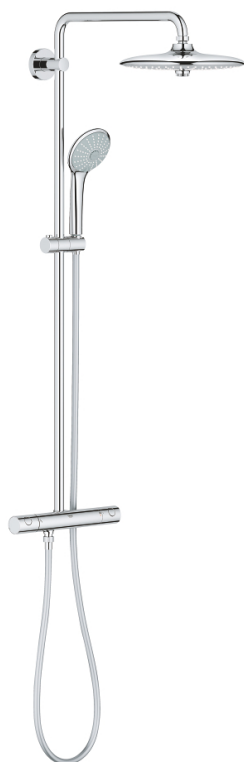

26 707 000 EUPHORIA SYSTEM 260 ДУШ СИСТЕМА С ТЕРМОСТАТ

PRODUCT DESCRIPTION (1/2)

- Colour: хром
- Състои се от:
 - Горизонтално, въртящо серамо за душ 450 mm
 - Термостат с аквадимер
 - извършва и превключването между:
 - душ глава Euphoria 260 (26 457)
 - видове струи: Rain, SmartRain, Jet
 - Със сферично закрепване
 - завъртане на $\pm 15^\circ$
 - Ръчен душ Euphoria 110 Massage (27 239 000)
 - видове струи: Rain, SmartRain, Massage
 - Регулируем елемент
 - Шлаух за душ Silverflex 1750 mm 1/2" x 1/2" (28 388 000)
 - Без S-връзки
 - 9.5 l/min дебитен ограничител
 - GROHE TurboStat - компактен картуш с восьъчен термоелемент
 - GROHE SafeStop 38°C
 - включен GROHE SafeStop Plus температурен ограничител до 43°C
- GROHE DreamSpray перфектна струя
- GROHE LongLife хромирано покритие
- GROHE SprayDimmer (безстепенно намаляване на дебита)
- GROHE SpeedClean - система против натрупване на варовик
- Inner WaterGuide - изолирано покритие
- TwistStop функция против усукване