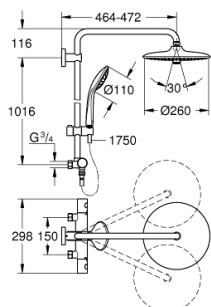

26 707 000 EUPHORIA SYSTEM 260 ДУШ СИСТЕМА С ТЕРМОСТАТ

PRODUCT DESCRIPTION (1/2)

- Colour: хром
- Състои се от:
  - Горизонтално, въртящо серамо за душ 450 mm
  - Термостат с аквадимер
  - извършва и превключването между:
    - душ глава Euphoria 260 (26 457)
    - видове струи: Rain, SmartRain, Jet
    - Със сферично закрепване
    - завъртане на $\pm 15^\circ$
    - Ръчен душ Euphoria 110 Massage (27 239 000)
    - видове струи: Rain, SmartRain, Massage
    - Регулируем елемент
    - Шлаух за душ Silverflex 1750 mm 1/2" x 1/2" (28 388 000)
    - Без S-връзки
    - 9.5 l/min дебитен ограничител
    - GROHE TurboStat - компактен картуш с восьъчен термоелемент
    - GROHE SafeStop 38°C
  - включен GROHE SafeStop Plus температурен ограничител до 43°C
- GROHE DreamSpray перфектна струя
- GROHE LongLife хромирано покритие
- GROHE SprayDimmer (безстепенно намаляване на дебита)
- GROHE SpeedClean - система против натрупване на варовик
- Inner WaterGuide - изолирано покритие
- TwistStop функция против усукване