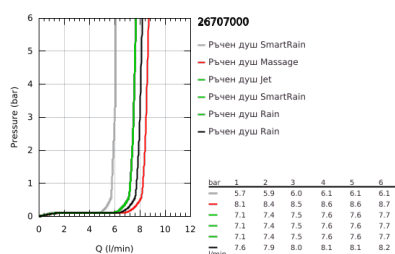

26 707 000 EUPHORIA SYSTEM 260 ДУШ СИСТЕМА С ТЕРМОСТАТ

PRODUCT DESCRIPTION (1/2)

- Colour: хром
- Състои се от:
 - Горизонтално, въртящо серамо за душ 450 mm
 - Термостат с аквадимер
 - извършва и превключването между:
 - душ глава Euphoria 260 (26 457)
 - видове струи: Rain, SmartRain, Jet
 - Със сферично закрепване
 - завъртане на $\pm 15^\circ$
 - Ръчен душ Euphoria 110 Massage (27 239 000)
 - видове струи: Rain, SmartRain, Massage
 - Регулируем елемент
 - Шлаух за душ Silverflex 1750 mm 1/2" x 1/2" (28 388 000)
 - Без S-връзки
 - 9.5 l/min дебитен ограничител
 - GROHE TurboStat - компактен картуш с восьъчен термоелемент
 - GROHE SafeStop 38°C
 - включен GROHE SafeStop Plus температурен ограничител до 43°C
- GROHE DreamSpray перфектна струя
- GROHE LongLife хромирано покритие
- GROHE SprayDimmer (безстепенно намаляване на дебита)
- GROHE SpeedClean - система против натрупване на варовик
- Inner WaterGuide - изолирано покритие
- TwistStop функция против усукване

Pure Freude
an Wasser

26 707 000 **EUPHORIA SYSTEM 260 ДУШ СИСТЕМА С ТЕРМОСТАТ**

PRODUCT DESCRIPTION (2/2)

- възможно надграждане: GROHE EasyReach (26 362), продава се отделно

26 707 000 EUPHORIA SYSTEM 260 ДУШ СИСТЕМА С ТЕРМОСТАТ