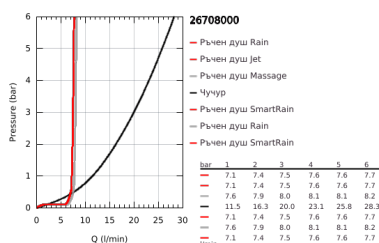

26 708 000 EUPHORIA SYSTEM 260 ДУШ СИСТЕМА С ТЕРМОСТАТ ЗА ВАНА

PRODUCT DESCRIPTION (1/2)

- Colour: хром
- Състои се от:
 - Горизонтално, въртящо серамо за душ 450 mm
 - Термостат с аквадимер
 - извършва и превключването между:
 - душ глава Euphoria 260 (26 457)
 - видове струи: Rain, SmartRain, Jet
 - Със сферично закрепване
 - завъртане на $\pm 15^\circ$
 - Чучур за вана
 - Отделен превключвател за ръчния душ
 - Ръчен душ Euphoria 110 Massage (27 239 000)
 - видове струи: Rain, SmartRain, Massage
 - Регулируем елемент
 - Шлаух за душ Silverflex 1750 mm 1/2" x 1/2" (28 388 000)
 - Без S-връзки
 - 9.5 l/min дебитен ограничител
 - GROHE TurboStat - компактен картуш с осъщен термoeлемент
 - GROHE SafeStop 38°C
 - включен GROHE SafeStop Plus температурен ограничител до 43°C
 - GROHE DreamSpray перфектна струя
 - GROHE LongLife хромирано покритие
 - GROHE SprayDimmer (безстепенно намаляване на дебита)
 - GROHE SpeedClean - система против натрупване на варовик
 - Inner WaterGuide - изолирано покритие