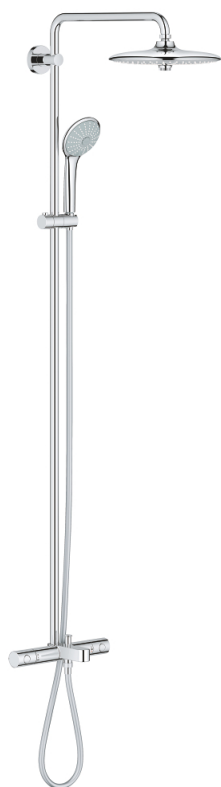

26 708 000 EUPHORIA SYSTEM 260 ДУШ СИСТЕМА С ТЕРМОСТАТ ЗА ВАНА

PRODUCT DESCRIPTION (1/2)

- Colour: хром
- Състои се от:
 - Горизонтално, въртящо серамо за душ 450 mm
 - Термостат с аквадимер
 - извършва и превключването между:
 - душ глава Euphoria 260 (26 457)
 - видове струи: Rain, SmartRain, Jet
 - Със сферично закрепване
 - завъртане на $\pm 15^\circ$
 - Чучур за вана
 - Отделен превключвател за ръчния душ
 - Ръчен душ Euphoria 110 Massage (27 239 000)
 - видове струи: Rain, SmartRain, Massage
 - Регулируем елемент
 - Шлаух за душ Silverflex 1750 mm 1/2" x 1/2" (28 388 000)
 - Без S-връзки
 - 9.5 l/min дебитен ограничител
 - GROHE TurboStat - компактен картуш с осъщен термoeлемент
 - GROHE SafeStop 38°C
 - включен GROHE SafeStop Plus температурен ограничител до 43°C
 - GROHE DreamSpray перфектна струя
 - GROHE LongLife хромирано покритие
 - GROHE SprayDimmer (безстепенно намаляване на дебита)
 - GROHE SpeedClean - система против натрупване на варовик
 - Inner WaterGuide - изолирано покритие