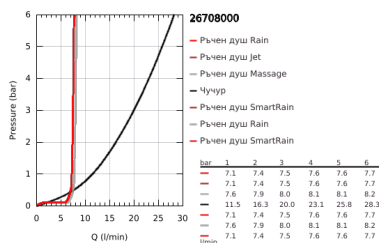

26 708 000 EUPHORIA SYSTEM 260 ДУШ СИСТЕМА С ТЕРМОСТАТ ЗА ВАНА

PRODUCT DESCRIPTION (1/2)

- Colour: хром
- Състои се от:
 - Горизонтално, въртящо серамо за душ 450 mm
 - Термостат с аквадимер
 - извършва и превключването между:
 - душ глава Euphoria 260 (26 457)
 - видове струи: Rain, SmartRain, Jet
 - Със сферично закрепване
 - завъртане на $\pm 15^\circ$
 - Чучур за вана
 - Отделен превключвател за ръчния душ
 - Ръчен душ Euphoria 110 Massage (27 239 000)
 - видове струи: Rain, SmartRain, Massage
 - Регулируем елемент
 - Шлаух за душ Silverflex 1750 mm 1/2" x 1/2" (28 388 000)
 - Без S-връзки
 - GROHE EcoJoy 9.5 l/min дебитен ограничител
 - GROHE TurboStat - компактен картуш с осъщен термоелемент
 - GROHE SafeStop 38°C
 - включен GROHE SafeStop Plus температурен ограничител до 43°C
 - GROHE DreamSpray перфектна струя
 - GROHE LongLife хромирано покритие
 - GROHE SprayDimmer (безстепенно намаляване на дебита)
 - GROHE SpeedClean - система против натрупване на варовик
 - Inner WaterGuide - изолирано покритие