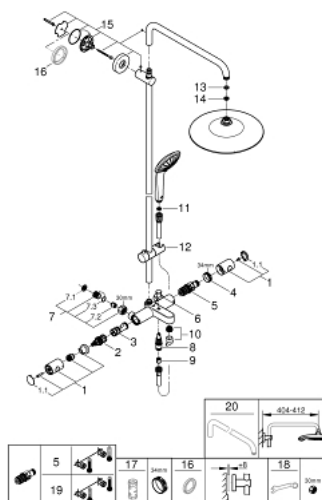

SPARE PARTS, март 2019 – март 2021

- 1: Метална ръкохватка 1/2" (Spare part-nr. 47984000)
- 1.1: Капаче (Spare part-nr. 6458500M)
- 2: Аквадимер (Spare part-nr. 47364000)
- 3: Water flow (Spare part-nr. 47887000)
- 4: Fitting ring (Spare part-nr. 47743000)
- 5: Термоелемент 1/2" (Spare part-nr. 47439000)
- 6: Външна част на превключвател (Spare part-nr. 65648000)
- 7: Възвратен клапан (Spare part-nr. 47189000)
- 7.1: Филтър (Spare part-nr. 0726400M)
- 7.2: Възвратен клапан (Spare part-nr. 08565000)
- 7.3: O-ring $\varnothing 17 \times \varnothing 2$ (Spare part-nr. 0305500M)
- 8: Превключвател (Spare part-nr. 65655000)
- 9: Възвратен клапан (Spare part-nr. 08565000)
- 10: Аератор (Spare part-nr. 13926000)
- 11: Филтър (Spare part-nr. 0700200M)
- 12: Регулируем елемент (Spare part-nr. 12140000)
- 13: Уплътнение $\varnothing 18,5 \times \varnothing 12 \times 2$ (Spare part-nr. 0138900M)
- 14: Филтър (Spare part-nr. 48007000)
- 15: Държач за тръбно окачване (Spare part-nr. 48279000)
- 16: Подложна шайба (Spare part-nr. 27180000)*
- 17: Ключ (Spare part-nr. 19332000)*
- 18: Специален ключ (Spare part-nr. 19377000)*
- 19: GROHE TurboStat картуш 1/2" (Spare part-nr. 47175000)*
- 20: Рамо за душ за душ системи (Spare part-nr. 14047000)*