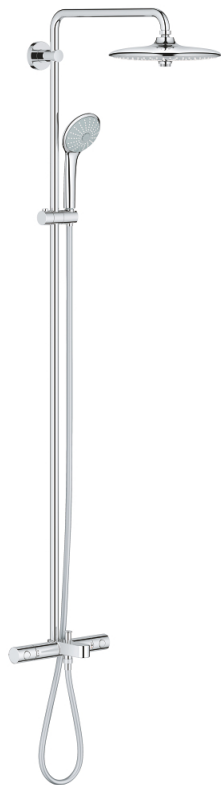

26 708 000 EUPHORIA SYSTEM 260 ДУШ СИСТЕМА С ТЕРМОСТАТ ЗА ВАНА

PRODUCT DESCRIPTION (1/2)

- Colour: хром
- Състои се от:
 - Горизонтално, въртящо серамо за душ 450 mm
 - Термостат с аквадимер
 - извършва и превключването между:
 - душ глава Euphoria 260 (26 457)
 - видове струи: Rain, SmartRain, Jet
 - Със сферично закрепване
 - завъртане на $\pm 15^\circ$
 - Чучур за вана
 - Отделен превключвател за ръчния душ
 - Ръчен душ Euphoria 110 Massage (27 239 000)
 - видове струи: Rain, SmartRain, Massage
 - Регулируем елемент
 - Шлаух за душ Silverflex 1750 mm 1/2" x 1/2" (28 388 000)
 - Без S-връзки
 - GROHE EcoJoy 9.5 l/min дебитен ограничител
 - GROHE TurboStat - компактен картуш с осъщен термоелемент
 - GROHE SafeStop 38°C
 - включен GROHE SafeStop Plus температурен ограничител до 43°C
 - GROHE DreamSpray перфектна струя
 - GROHE LongLife хромирано покритие
 - GROHE SprayDimmer (безстепенно намаляване на дебита)
 - GROHE SpeedClean - система против натрупване на варовик
 - Inner WaterGuide - изолирано покритие