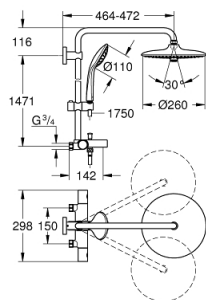

26 708 000 EUPHORIA SYSTEM 260 ДУШ СИСТЕМА С ТЕРМОСТАТ ЗА ВАНА

PRODUCT DESCRIPTION (1/2)

- Colour: хром
- Състои се от:
  - Горизонтално, въртящо серамо за душ 450 mm
  - Термостат с аквадимер
  - извършва и превключването между:
    - душ глава Euphoria 260 (26 457)
    - видове струи: Rain, SmartRain, Jet
    - Със сферично закрепване
    - завъртане на $\pm 15^\circ$
    - Чучур за вана
    - Отделен превключвател за ръчния душ
    - Ръчен душ Euphoria 110 Massage (27 239 000)
    - видове струи: Rain, SmartRain, Massage
    - Регулируем елемент
    - Шлаух за душ Silverflex 1750 mm 1/2" x 1/2" (28 388 000)
    - Без S-връзки
    - GROHE EcoJoy 9.5 l/min дебитен ограничител
    - GROHE TurboStat - компактен картуш с осъщен термоелемент
    - GROHE SafeStop 38°C
    - включен GROHE SafeStop Plus температурен ограничител до 43°C
    - GROHE DreamSpray перфектна струя
    - GROHE LongLife хромирано покритие
    - GROHE SprayDimmer (безстепенно намаляване на дебита)
    - GROHE SpeedClean - система против натрупване на варовик
    - Inner WaterGuide - изолирано покритие