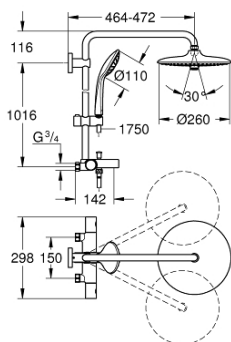

26 709 000 EUPHORIA SYSTEM 260 ДУШ СИСТЕМА С ТЕРМОСТАТ ЗА ВАНА

PRODUCT DESCRIPTION (1/2)

- Colour: хром
- с късо тръбно окачване
- Състои се от:
 - Хоризонтално, въртящо серамо за душ 450 mm
 - Термостат с аквадимер
 - извършва и превключването между:
 - Душ глава Euphoria 260 (26 455)
 - видове струи: Rain, SmartRain, Jet
 - maximum flow rate (at 3 bar): 18 l/min
 - Със сферично закрепване
 - завъртане на $\pm 15^\circ$
 - Чучур за вана
 - Отделен превключвател за ръчния душ
 - Ръчен душ Euphoria 110 Massage (27 221 000)
 - видове струи: Rain, SmartRain, Massage
 - максимален дебит (при 3 bar): 8.5 l/min
 - Регулируем елемент
 - Шлаух за душ Silverflex 1750 mm 1/2" x 1/2" (28 388 000)
 - разстояние между термостата и горната скоба: 1016 mm
 - Без S-връзки
 - GROHE TurboStat - компактен картуш с восьъчен термоелемент
 - GROHE SafeStop 38°C
 - включен GROHE SafeStop Plus температурен ограничител до 43°C
 - GROHE DreamSpray перфектна струя
 - GROHE LongLife хромирано покритие