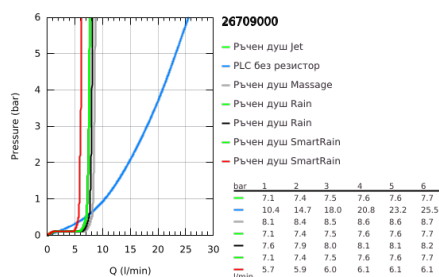

26 709 000 EUPHORIA SYSTEM 260 ДУШ СИСТЕМА С ТЕРМОСТАТ ЗА ВАНА

PRODUCT DESCRIPTION (1/2)

- Colour: хром
- с късо тръбно окачване
- Състои се от:
 - Хоризонтално, въртящо серамо за душ 450 mm
 - Термостат с аквадимер
 - извършва и превключването между:
 - Душ глава Euphoria 260 (26 455)
 - видове струи: Rain, SmartRain, Jet
 - maximum flow rate (at 3 bar): 18 l/min
 - Със сферично закрепване
 - завъртане на $\pm 15^\circ$
 - Чучур за вана
 - Отделен превключвател за ръчния душ
 - Ръчен душ Euphoria 110 Massage (27 221 000)
 - видове струи: Rain, SmartRain, Massage
 - максимален дебит (при 3 bar): 8.5 l/min
 - Регулируем елемент
 - Шлаух за душ Silverflex 1750 mm 1/2" x 1/2" (28 388 000)
 - разстояние между термостата и горната скоба: 1016 mm
 - Без S-връзки
 - GROHE TurboStat - компактен картуш с восьъчен термоелемент
 - GROHE SafeStop 38°C
 - включен GROHE SafeStop Plus температурен ограничител до 43°C
 - GROHE DreamSpray перфектна струя
 - GROHE LongLife хромирано покритие