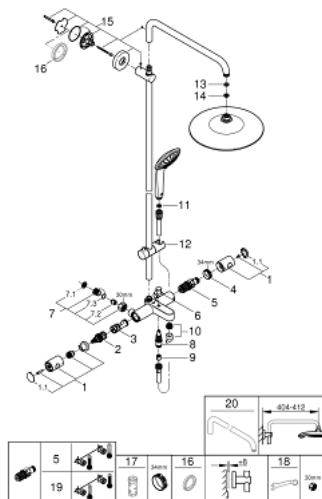

26 709 000 EUPHORIA SYSTEM 260 ДУШ СИСТЕМА С ТЕРМОСТАТ ЗА ВАНА

SPARE PARTS, март 2019 – март 2021

- 1: Метална ръкохватка 1/2" (Spare part-nr. 47984000)
- 1.1: Капаче (Spare part-nr. 6458500M)
- 2: Аквадимер (Spare part-nr. 47364000)
- 3: Water flow (Spare part-nr. 47887000)
- 4: Fitting ring (Spare part-nr. 47743000)
- 5: Термoeлемент 1/2" (Spare part-nr. 47439000)
- 6: Външна част на превключвател (Spare part-nr. 65648000)
- 7: Възвратен клапан (Spare part-nr. 47189000)
- 7.1: Филтър (Spare part-nr. 0726400M)
- 7.2: Възвратен клапан (Spare part-nr. 08565000)
- 7.3: O-ring $\varnothing 17 \times \varnothing 2$ (Spare part-nr. 0305500M)
- 8: Превключвател (Spare part-nr. 65655000)
- 9: Възвратен клапан (Spare part-nr. 08565000)
- 10: Аератор (Spare part-nr. 13926000)
- 11: Филтър (Spare part-nr. 0700200M)
- 12: Регулируем елемент (Spare part-nr. 12140000)
- 13: Уплътнение $\varnothing 18,5 \times \varnothing 12 \times 2$ (Spare part-nr. 0138900M)
- 14: Филтър (Spare part-nr. 48007000)
- 15: Държач за тръбно окачване (Spare part-nr. 48279000)
- 16: Подложна шайба (Spare part-nr. 27180000)*
- 17: Ключ (Spare part-nr. 19332000)*
- 18: Специален ключ (Spare part-nr. 19377000)*
- 19: GROHE TurboStat картуш 1/2" (Spare part-nr. 47175000)*
- 20: Рамо за душ за душ системи (Spare part-nr. 14047000)*