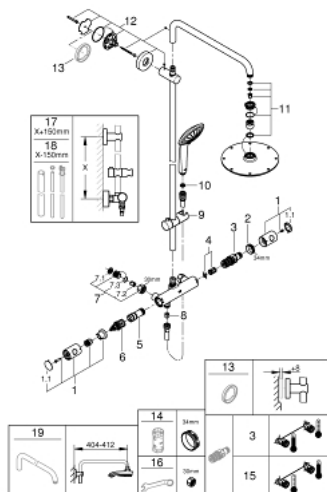

### PRODUCT DESCRIPTION

- Colour: хром
- Състои се от:
  - Хоризонтално, въртящо серамо за душ 450 mm
  - Термостат с аквадимер
  - извършва и превключването между:
    - Душ глава Rainshower Cosmopolitan 210(28 368 000)
    - Струя Rain
  - Със сферично закрепване
  - завъртане на  $\pm 15^\circ$
  - Ръчен душ Euphoria 110 Massage (27 221 000)
  - Регулируем елемент
  - Шлаух за душ Silverflex 1750 mm 1/2" x 1/2" (28 388 000)
  - Без S-връзки
  - GROHE TurboStat - компактен картуш с восьъчен термоелемент
  - GROHE SafeStop 38°C
- включен GROHE SafeStop Plus температурен ограничител до 43°C

### SPARE PARTS, март 2019 – now

- 1: Метална ръкохватка 1/2" (Spare part-nr. 47984000)
  - 1.1: Капаче (Spare part-nr. 6458500M)
  - 2: Fitting ring (Spare part-nr. 47743000)
  - 3: Термоелемент 1/2" (Spare part-nr. 47439000)
  - 4: Buffer (Spare part-nr. 47398000)
  - 5: Water flow (Spare part-nr. 47751000)
  - 6: Аквадимер (Spare part-nr. 12433000)
  - 7: Възвратен клапан (Spare part-nr. 47189000)
  - 7.1: Филтър (Spare part-nr. 0726400M)
  - 7.2: Възвратен клапан (Spare part-nr. 08565000)
  - 7.3: O-ring  $\varnothing 17 \times \varnothing 2$  (Spare part-nr. 0305500M)
  - 8: Възвратен клапан (Spare part-nr. 08565000)
  - 9: Регулируем елемент (Spare part-nr. 12140000)
  - 10: Филтър (Spare part-nr. 0700200M)
  - 11: Spare part set (Spare part-nr. 45933000)
  - 12: Държач за тръбно окачване (Spare part-nr. 48279000)
  - 13: Подложна шайба (Spare part-nr. 27180000)\*
  - 14: Ключ (Spare part-nr. 19332000)\*
  - 15: GROHE TurboStat картуш 1/2" (Spare part-nr. 47175000)\*
  - 16: Специален ключ (Spare part-nr. 19377000)\*
  - 17: Тръба за тръбно окачване (Spare part-nr. 48053000)\*
  - 18: Тръба за тръбно окачване (Spare part-nr. 48054000)\*
  - 19: Рамо за душ за душ системи (Spare part-nr. 14047000)\*
- \* Optional accessories