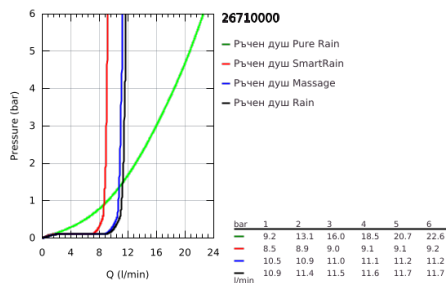

- GROHE DreamSpray перфектна струя
- GROHE LongLife хромирано покритие
- GROHE SpeedClean - система против натрупване на варовик
- Inner WaterGuide - изолирано покритие
- TwistStop функция против усукване
- GROHE MetalGrip – метални ръкохватки с ергономична форма
- възможно надграждане: GROHE EasyReach (26 362), продава се отделно

- професионална серия