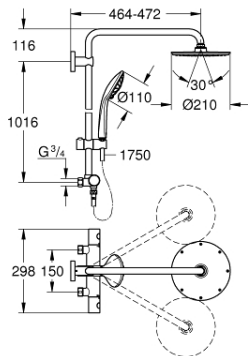

### PRODUCT DESCRIPTION

- Colour: хром
- Състои се от:
  - Хоризонтално, въртящо серамо за душ 450 mm
  - Термостат с аквадимер
  - извършва и превключването между:
    - Душ глава Rainshower Cosmopolitan 210(28 368 000)
    - Струя Rain
  - Със сферично закрепване
  - завъртане на  $\pm 15^\circ$
  - Ръчен душ Euphoria 110 Massage (27 221 000)
  - Регулируем елемент
  - Шлаух за душ Silverflex 1750 mm 1/2" x 1/2" (28 388 000)
  - Без S-връзки
  - GROHE TurboStat - компактен картуш с восьъчен термоелемент
  - GROHE SafeStop 38°C
- включен GROHE SafeStop Plus температурен ограничител до 43°C

### SPARE PARTS, март 2019 – now

- 1: Метална ръкохватка 1/2" (Spare part-nr. 47984000)
  - 1.1: Капаче (Spare part-nr. 6458500M)
  - 2: Fitting ring (Spare part-nr. 47743000)
  - 3: Термоелемент 1/2" (Spare part-nr. 47439000)
  - 4: Buffer (Spare part-nr. 47398000)
  - 5: Water flow (Spare part-nr. 47751000)
  - 6: Аквадимер (Spare part-nr. 12433000)
  - 7: Възвратен клапан (Spare part-nr. 47189000)
  - 7.1: Филтър (Spare part-nr. 0726400M)
  - 7.2: Възвратен клапан (Spare part-nr. 08565000)
  - 7.3: O-ring  $\varnothing 17 \times \varnothing 2$  (Spare part-nr. 0305500M)
  - 8: Възвратен клапан (Spare part-nr. 08565000)
  - 9: Регулируем елемент (Spare part-nr. 12140000)
  - 10: Филтър (Spare part-nr. 0700200M)
  - 11: Spare part set (Spare part-nr. 45933000)
  - 12: Държач за тръбно окачване (Spare part-nr. 48279000)
  - 13: Подложна шайба (Spare part-nr. 27180000)\*
  - 14: Ключ (Spare part-nr. 19332000)\*
  - 15: GROHE TurboStat картуш 1/2" (Spare part-nr. 47175000)\*
  - 16: Специален ключ (Spare part-nr. 19377000)\*
  - 17: Тръба за тръбно окачване (Spare part-nr. 48053000)\*
  - 18: Тръба за тръбно окачване (Spare part-nr. 48054000)\*
  - 19: Рамо за душ за душ системи (Spare part-nr. 14047000)\*
- \* Optional accessories