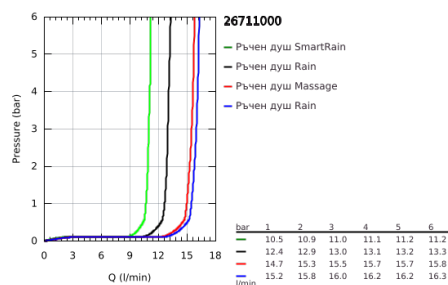

26 711 000 EUPHORIA SYSTEM 310 ДУШ СИСТЕМА С ТЕРМОСТАТ ЗА СТЕНЕН МОНТАЖ

PRODUCT DESCRIPTION

- Colour: хром
- Състои се от:
 - Горизонтално, въртящо серамо за душ 450 mm
 - Термостат с аквадимер
 - извършва и превключването между:
 - Душ глава Rainshower Cosmopolitan 310(27 477 000)
 - Струя Rain
 - Със сферично закрепване
 - завъртане на $\pm 15^\circ$
 - Ръчен душ Euphoria 110 Massage (27 221 000)
 - Регулируем елемент
 - Шлаух за душ Silverflex 1750 mm 1/2" x 1/2" (28 388 000)
 - Без S-връзки
 - GROHE TurboStat - компактен картуш с осъщен термоелемент
 - GROHE SafeStop 38°C
- включен GROHE SafeStop Plus температурен ограничител до 43°C