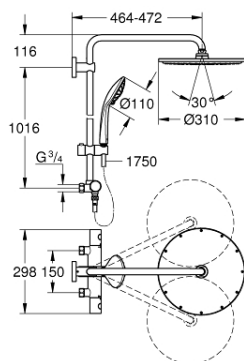

26 711 000 EUPHORIA SYSTEM 310 ДУШ СИСТЕМА С ТЕРМОСТАТ ЗА СТЕНЕН МОНТАЖ

PRODUCT DESCRIPTION

- Colour: хром
- Състои се от:
 - Горизонтално, въртящо серамо за душ 450 mm
 - Термостат с аквадимер
 - извършва и превключването между:
 - Душ глава Rainshower Cosmopolitan 310(27 477 000)
 - Струя Rain
 - Със сферично закрепване
 - завъртане на $\pm 15^\circ$
 - Ръчен душ Euphoria 110 Massage (27 221 000)
 - Регулируем елемент
 - Шлаух за душ Silverflex 1750 mm 1/2" x 1/2" (28 388 000)
 - Без S-връзки
 - GROHE TurboStat - компактен картуш с осъщен термоелемент
 - GROHE SafeStop 38°C
- включен GROHE SafeStop Plus температурен ограничител до 43°C

26 711 000 EUPHORIA SYSTEM 310 ДУШ СИСТЕМА С ТЕРМОСТАТ ЗА СТЕНЕН МОНТАЖ

SPARE PARTS, март 2019 – now

- 1: Метална ръкохватка 1/2" (Spare part-nr. 47984000)
 - 1.1: Капаче (Spare part-nr. 6458500M)
 - 2: Fitting ring (Spare part-nr. 47743000)
 - 3: Термoeлемент 1/2" (Spare part-nr. 47439000)
 - 4: Buffer (Spare part-nr. 47398000)
 - 5: Water flow (Spare part-nr. 47751000)
 - 6: Аквадимер (Spare part-nr. 12433000)
 - 7: Възвратен клапан (Spare part-nr. 47189000)
 - 7.1: Филтър (Spare part-nr. 0726400M)
 - 7.2: Възвратен клапан (Spare part-nr. 08565000)
 - 7.3: O-ring \varnothing 17 x \varnothing 2 (Spare part-nr. 0305500M)
 - 8: Възвратен клапан (Spare part-nr. 08565000)
 - 9: Регулируем елемент (Spare part-nr. 12140000)
 - 10: Филтър (Spare part-nr. 0700200M)
 - 11: Spare part set (Spare part-nr. 45933000)
 - 12: Държач за тръбно окачване (Spare part-nr. 48279000)
 - 13: Подложна шайба (Spare part-nr. 27180000)*
 - 14: Ключ (Spare part-nr. 19332000)*
 - 15: GROHE TurboStat картуш 1/2" (Spare part-nr. 47175000)*
 - 16: Специален ключ (Spare part-nr. 19377000)*
 - 17: Тръба за тръбно окачване (Spare part-nr. 48053000)*
 - 18: Тръба за тръбно окачване (Spare part-nr. 48054000)*
 - 19: Рамо за душ за душ системи (Spare part-nr. 14047000)*
- * Optional accessories