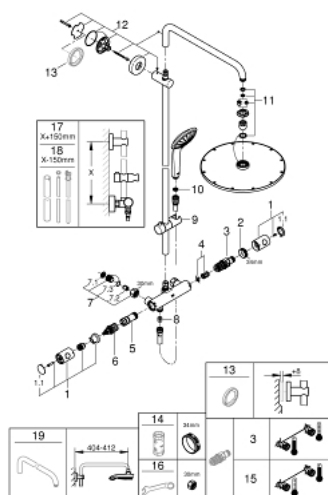

26 711 000 EUPHORIA SYSTEM 310 ДУШ СИСТЕМА С ТЕРМОСТАТ ЗА СТЕНЕН МОНТАЖ

PRODUCT DESCRIPTION

- Colour: хром
- Състои се от:
 - Горизонтално, въртящо серамо за душ 450 mm
 - Термостат с аквадимер
 - извършва и превключването между:
 - Душ глава Rainshower Cosmopolitan 310(27 477 000)
 - Струя Rain
 - Със сферично закрепване
 - завъртане на $\pm 15^\circ$
 - Ръчен душ Euphoria 110 Massage (27 221 000)
 - Регулируем елемент
 - Шлаух за душ Silverflex 1750 mm 1/2" x 1/2" (28 388 000)
 - Без S-връзки
 - GROHE TurboStat - компактен картуш с осъщен термоелемент
 - GROHE SafeStop 38°C
- включен GROHE SafeStop Plus температурен ограничител до 43°C

26 711 000 EUPHORIA SYSTEM 310 ДУШ СИСТЕМА С ТЕРМОСТАТ ЗА СТЕНЕН МОНТАЖ

SPARE PARTS, март 2019 – now

- 1: Метална ръкохватка 1/2" (Spare part-nr. 47984000)
 - 1.1: Капаче (Spare part-nr. 6458500M)
 - 2: Fitting ring (Spare part-nr. 47743000)
 - 3: Термoeлемент 1/2" (Spare part-nr. 47439000)
 - 4: Buffer (Spare part-nr. 47398000)
 - 5: Water flow (Spare part-nr. 47751000)
 - 6: Аквадимер (Spare part-nr. 12433000)
 - 7: Възвратен клапан (Spare part-nr. 47189000)
 - 7.1: Филтър (Spare part-nr. 0726400M)
 - 7.2: Възвратен клапан (Spare part-nr. 08565000)
 - 7.3: O-ring \varnothing 17 x \varnothing 2 (Spare part-nr. 0305500M)
 - 8: Възвратен клапан (Spare part-nr. 08565000)
 - 9: Регулируем елемент (Spare part-nr. 12140000)
 - 10: Филтър (Spare part-nr. 0700200M)
 - 11: Spare part set (Spare part-nr. 45933000)
 - 12: Държач за тръбно окачване (Spare part-nr. 48279000)
 - 13: Подложна шайба (Spare part-nr. 27180000)*
 - 14: Ключ (Spare part-nr. 19332000)*
 - 15: GROHE TurboStat картуш 1/2" (Spare part-nr. 47175000)*
 - 16: Специален ключ (Spare part-nr. 19377000)*
 - 17: Тръба за тръбно окачване (Spare part-nr. 48053000)*
 - 18: Тръба за тръбно окачване (Spare part-nr. 48054000)*
 - 19: Рамо за душ за душ системи (Spare part-nr. 14047000)*
- * Optional accessories