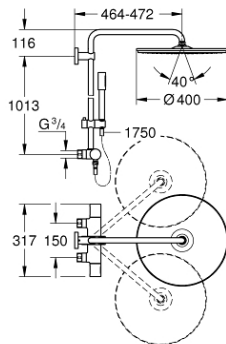

### PRODUCT DESCRIPTION

- Colour: хром
- Състои се от:
  - Хоризонтално, въртящо серамо за душ 450 mm
  - Термостат с аквадимер
  - извършва и превключването между:
    - Стационарен душ Rainshower Cosmopolitan 400
    - Материал: метал
    - Със сферично закрепване, завъртане на  $\pm 20^\circ$
    - metal stick hand shower
  - Регулируем елемент
  - shower hose 1750 mm, 1/2" x 1/2"
  - Без S-връзки
  - GROHE SafeStop 38°C
- включен GROHE SafeStop Plus температурен ограничител до 43°C
- GROHE CoolTouch
- GROHE LongLife хромирано покритие
- GROHE SpeedClean - система против натрупване на варовик
- Inner WaterGuide - изолирано покритие

### SPARE PARTS, март 2019 – now

- 1: Aquadimmer handle (Spare part-nr. 47804000)
  - 2: Stop (Spare part-nr. 47723000)
  - 3: Аквадимер (Spare part-nr. 47364000)
  - 4: Water flow (Spare part-nr. 47887000)
  - 5: Ръкохватка за контрол на температурата (Spare part-nr. 47811000)
  - 6: Fitting ring (Spare part-nr. 47743000)
  - 7: Термoeлемент 1/2" (Spare part-nr. 47439000)
  - 8: Възвратен клапан (Spare part-nr. 47189000)
  - 8.1: Филтър (Spare part-nr. 0726400M)
  - 8.2: Възвратен клапан (Spare part-nr. 08565000)
  - 8.3: O-ring  $\varnothing 17 \times \varnothing 2$  (Spare part-nr. 0305500M)
  - 9: Възвратен клапан (Spare part-nr. 08565000)
  - 10: Регулируем елемент (Spare part-nr. 12140000)
  - 11: Филтър (Spare part-nr. 0700200M)
  - 12: Spare part set (Spare part-nr. 45933000)
  - 13: Държач за тръбно окачване (Spare part-nr. 48279000)
  - 14: Подложна шайба (Spare part-nr. 27180000)\*
  - 15: Ключ (Spare part-nr. 19332000)\*
  - 16: GROHE TurboStat картуш 1/2" (Spare part-nr. 47175000)\*
  - 17: Специален ключ (Spare part-nr. 19377000)\*
  - 18: Тръба за тръбно окачване (Spare part-nr. 48053000)\*
  - 19: Тръба за тръбно окачване (Spare part-nr. 48054000)\*
  - 20: Рамо за душ за душ системи (Spare part-nr. 14047000)\*
- \* Optional accessories