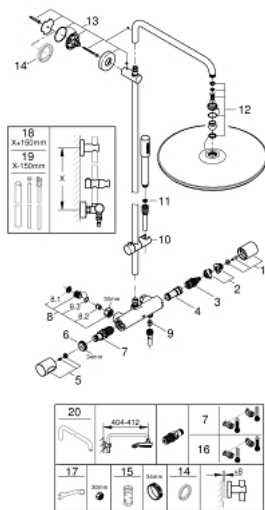

### PRODUCT DESCRIPTION

- Colour: хром
- Състои се от:
  - Хоризонтално, въртящо серамо за душ 450 mm
  - Термостат с аквадимер
  - извършва и превключването между:
    - Стационарен душ Rainshower Cosmopolitan 400
    - Материал: метал
    - Със сферично закрепване, завъртане на  $\pm 20^\circ$
    - metal stick hand shower
  - Регулируем елемент
  - shower hose 1750 mm, 1/2" x 1/2"
  - Без S-връзки
  - GROHE SafeStop 38°C
- включен GROHE SafeStop Plus температурен ограничител до 43°C
- GROHE CoolTouch
- GROHE LongLife хромирано покритие
- GROHE SpeedClean - система против натрупване на варовик
- Inner WaterGuide - изолирано покритие

### SPARE PARTS, март 2019 – now

- 1: Aquadimmer handle (Spare part-nr. 47804000)
  - 2: Stop (Spare part-nr. 47723000)
  - 3: Аквадимер (Spare part-nr. 47364000)
  - 4: Water flow (Spare part-nr. 47887000)
  - 5: Ръкохватка за контрол на температурата (Spare part-nr. 47811000)
  - 6: Fitting ring (Spare part-nr. 47743000)
  - 7: Термoeлемент 1/2" (Spare part-nr. 47439000)
  - 8: Възвратен клапан (Spare part-nr. 47189000)
  - 8.1: Филтър (Spare part-nr. 0726400M)
  - 8.2: Възвратен клапан (Spare part-nr. 08565000)
  - 8.3: O-ring  $\varnothing 17 \times \varnothing 2$  (Spare part-nr. 0305500M)
  - 9: Възвратен клапан (Spare part-nr. 08565000)
  - 10: Регулируем елемент (Spare part-nr. 12140000)
  - 11: Филтър (Spare part-nr. 0700200M)
  - 12: Spare part set (Spare part-nr. 45933000)
  - 13: Държач за тръбно окачване (Spare part-nr. 48279000)
  - 14: Подложна шайба (Spare part-nr. 27180000)\*
  - 15: Ключ (Spare part-nr. 19332000)\*
  - 16: GROHE TurboStat картуш 1/2" (Spare part-nr. 47175000)\*
  - 17: Специален ключ (Spare part-nr. 19377000)\*
  - 18: Тръба за тръбно окачване (Spare part-nr. 48053000)\*
  - 19: Тръба за тръбно окачване (Spare part-nr. 48054000)\*
  - 20: Рамо за душ за душ системи (Spare part-nr. 14047000)\*
- \* Optional accessories