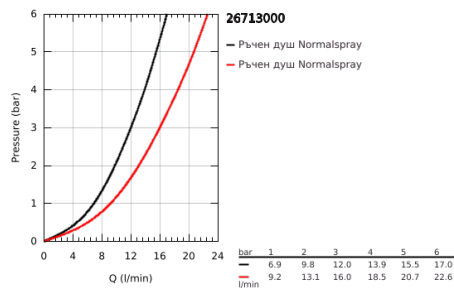

### PRODUCT DESCRIPTION

- Colour: хром
- Състои се от:
  - Хоризонтално, въртящо серамо за душ 450 mm
  - Термостат с аквадимер
  - извършва и превключването между:
    - Стационарен душ Rainshower Cosmopolitan 400
    - Материал: метал
    - Със сферично закрепване, завъртане на  $\pm 20^\circ$
    - metal stick hand shower
  - Регулируем елемент
  - shower hose 1750 mm, 1/2" x 1/2"
  - Без S-връзки
  - GROHE SafeStop 38°C
- включен GROHE SafeStop Plus температурен ограничител до 43°C
- GROHE CoolTouch
- GROHE LongLife хромирано покритие
- GROHE SpeedClean - система против натрупване на варовик
- Inner WaterGuide - изолирано покритие