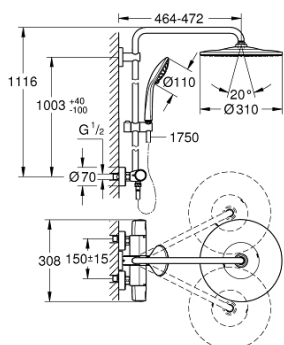

### PRODUCT DESCRIPTION (1/2)

- Colour: хром
- Състои се от:
  - Хоризонтално, въртящо серамо за душ 450 mm
  - Термостат с аквадимер
  - извършва и превключването между:
    - душ пита Rainshower Mono 310 (26 562)
    - GROHE PureRain
    - макс. дебит: (при 3 bar): 8 l/min
  - Със сферично закрепване
  - завъртане на  $\pm 15^\circ$
  - Ръчен душ Euphoria 110 Massage (27 239 000)
  - видове струи: Rain, Massage, SmartRain
  - макс. дебит: (при 3 bar): 8 l/min
  - Регулируем елемент
  - Шлаух за душ Silverflex 1750 mm 1/2" x 1/2" (28 388 000)
  - AquaCalibrator limits maximum flow rate of system (at 3 bar): 8 l/min
  - Минимален дебит 5 l/min.
  - GROHE TurboStat - компактен картуш с восьъчен термоелемент
  - GROHE SafeStop 38°C
- включен GROHE SafeStop Plus температурен ограничител до 43°C
- GROHE CoolTouch – без риск от изгаряне
- GROHE MetalGrip – метални ръкохватки с ергономична форма
- GROHE DreamSpray перфектна струя
- GROHE LongLife хромирано покритие
- GROHE SprayDimmer (безстепенно намаляване на дебита)
- GROHE EcoJoy - технология за намаляване разхода на вода
- Flexible Installation - (регулиране на горната скоба, за да се използват съществуващи дупки)
- Inner WaterGuide - изолирано покритие