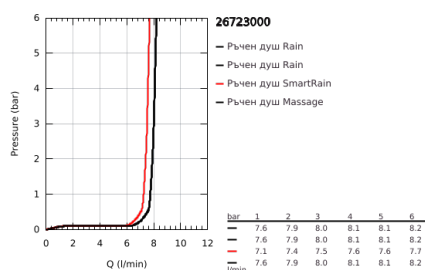

### PRODUCT DESCRIPTION (1/2)

- Colour: хром
- Състои се от:
  - Хоризонтално, въртящо серамо за душ 450 mm
  - Термостат с аквадимер
  - извършва и превключването между:
    - душ пита Rainshower Mono 310 (26 562)
    - GROHE PureRain
    - макс. дебит: (при 3 bar): 8 l/min
  - Със сферично закрепване
  - завъртане на  $\pm 15^\circ$
  - Ръчен душ Euphoria 110 Massage (27 239 000)
  - видове струи: Rain, Massage, SmartRain
  - макс. дебит: (при 3 bar): 8 l/min
  - Регулируем елемент
  - Шлаух за душ Silverflex 1750 mm 1/2" x 1/2" (28 388 000)
  - AquaCalibrator limits maximum flow rate of system (at 3 bar): 8 l/min
  - Минимален дебит 5 l/min.
  - GROHE TurboStat - компактен картуш с восьъчен термоелемент
  - GROHE SafeStop 38°C
- включен GROHE SafeStop Plus температурен ограничител до 43°C
- GROHE CoolTouch – без риск от изгаряне
- GROHE MetalGrip – метални ръкохватки с ергономична форма
- GROHE DreamSpray перфектна струя
- GROHE LongLife хромирано покритие
- GROHE SprayDimmer (безстепенно намаляване на дебита)
- GROHE EcoJoy - технология за намаляване разхода на вода
- Flexible Installation - (регулиране на горната скоба, за да се използват съществуващи дупки)
- Inner WaterGuide - изолирано покритие