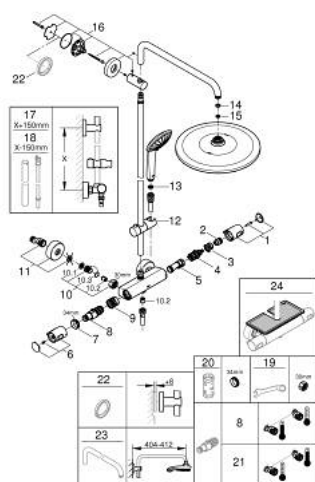

### SPARE PARTS, януари 2020 – now

- 1: Спирателна ръкохватка (Spare part-nr. 47991000)
  - 2: Пръстен (Spare part-nr. 47986000)
  - 3: Пръстен (Spare part-nr. 47965000)
  - 4: Аквадимер (Spare part-nr. 47364000)
  - 5: Water flow (Spare part-nr. 47887000)
  - 6: Ръкохватка (Spare part-nr. 47992000)
  - 7: Fitting ring (Spare part-nr. 47743000)
  - 8: Термoeлемент 1/2" (Spare part-nr. 47439000)
  - 9: Race (Spare part-nr. 47975000)
  - 10: Възвратен клапан (Spare part-nr. 47189000)
  - 10.1: Филтър (Spare part-nr. 0726400M)
  - 10.2: Възвратен клапан (Spare part-nr. 08565000)
  - 10.3: O-ring  $\varnothing 17 \times \varnothing 2$  (Spare part-nr. 0305500M)
  - 11: S- Връзка (Spare part-nr. 12662000)
  - 12: Регулируем елемент (Spare part-nr. 12140000)
  - 13: Филтър (Spare part-nr. 0700200M)
  - 14: Уплътнение  $\varnothing 18,5 \times \varnothing 12 \times 2$  (Spare part-nr. 0138900M)
  - 15: Филтър (Spare part-nr. 48007000)
  - 16: Държач за тръбно окачване (Spare part-nr. 48279000)
  - 17: Тръба за тръбно окачване (Spare part-nr. 48514000)\*
  - 18: Тръба за тръбно окачване (Spare part-nr. 48515000)\*
  - 19: Специален ключ (Spare part-nr. 19377000)\*
  - 20: Ключ (Spare part-nr. 19332000)\*
  - 21: GROHE TurboStat картуш 1/2" (Spare part-nr. 47175000)\*
  - 22: Подложна шайба (Spare part-nr. 27180000)\*
  - 23: Рамо за душ за душ системи (Spare part-nr. 14047000)\*
  - 24: Поставка GROHE EasyReach (Spare part-nr. 26362LN1)\*
- \* Optional accessories