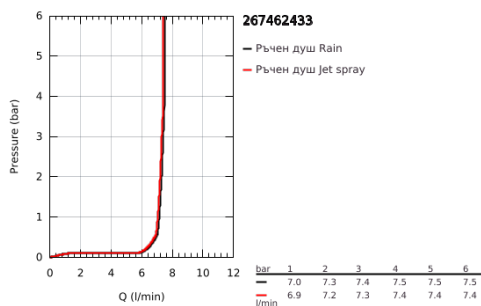

26 746 243 3 ТЕМПЕСТА СУВЕ 110 РЪЧЕН ДУШ С 2 СТРУИ

PRODUCT DESCRIPTION

- Colour: matte black
- видове струи: Rain, Jet
- Макс. дебит (при 3 bar): 7.4 l/min
- GROHE EcoJoy - технология за намаляване разхода на вода
- GROHE SmartSwitch - лесно преключване на струите
- GROHE DreamSpray перфектна струя
- GROHE SpeedClean - система против натрупване на варовик
- Inner WaterGuide - изолирано покритие
- Силиконов пръстен, защитава душа от нараняване при падане
- Универсална система за монтаж, подходяща за всички стандартни шлаухове
- Минимално налягане 1 bar.
- подходящ за проточен бойлер
- професионална серия