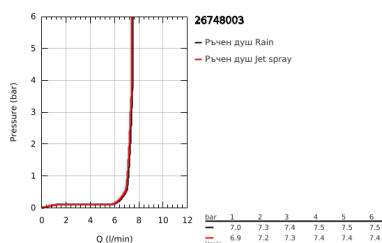

26 748 003 TEMPESTA CUBE 110 ДУШ ГАРНИТУРА С 2 ВИДА СТРУИ

PRODUCT DESCRIPTION

- Colour: хром
- Състои се от:
 - ръчен душ Tempesta Cube 110 (26 746)
 - видове струи: Rain, Jet
 - Тръбно окачване, 600 mm (27 523)
 - Макс. дебит (при 3 bar): 7.4 l/min
 - Шлаух за душ Relaxflex 1750 mm (28 154)
 - GROHE EcoJoy - технология за намаляване разхода на вода
 - GROHE SmartSwitch - лесно преклочване на струите
 - GROHE DreamSpray перфектна струя
 - GROHE LongLife хромирано покритие
 - Flexible Installation - (регулиране на горната скоба, за да се използват съществуващи дупки)
 - регулируемо окачване
 - GROHE SpeedClean - система против натрупване на варовик
 - Inner WaterGuide - изолирано покритие
 - Силиконов пръстен, защитава душа от нараняване при падане
 - Минимално налягане 1 bar.
 - подходящ за проточен бойлер
- професионална серия