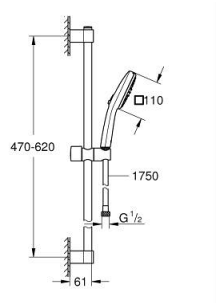

26 748 003 TEMPESTA CUBE 110 ДУШ ГАРНИТУРА С 2 ВИДА СТРУИ

PRODUCT DESCRIPTION

- Colour: хром
- Състои се от:
 - ръчен душ Tempesta Cube 110 (26 746)
 - видове струи: Rain, Jet
 - Тръбно окачване, 600 mm (27 523)
 - Макс. дебит (при 3 bar): 7.4 l/min
 - Шлаух за душ Relaxflex 1750 mm (28 154)
 - GROHE EcoJoy - технология за намаляване разхода на вода
 - GROHE SmartSwitch - лесно преклочване на струите
 - GROHE DreamSpray перфектна струя
 - GROHE LongLife хромирано покритие
 - Flexible Installation - (регулиране на горната скоба, за да се използват съществуващи дупки)
 - регулируемо окачване
 - GROHE SpeedClean - система против натрупване на варовик
 - Inner WaterGuide - изолирано покритие
 - Силиконов пръстен, защитава душа от нараняване при падане
 - Минимално налягане 1 bar.
 - подходящ за проточен бойлер
- професионална серия

26 748 003 TEMPESTA CUBE 110 ДУШ ГАРНИТУРА С 2 ВИДА СТРУИ

SPARE PARTS, април 2020 – now

- 1: Държач за тръбно окачване (Spare part-nr. 48607000)
- 2: Регулируем елемент (Spare part-nr. 48609000)
- 3: Държач за тръбно окачване (Spare part-nr. 48608000)
- 4: Филтър (Spare part-nr. 0700200M)
- 5: Подложна шайба (Spare part-nr. 48543001)*