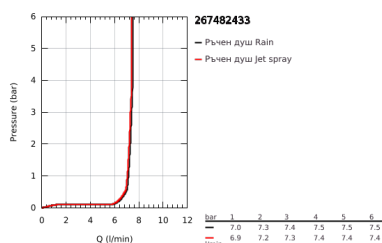

26 748 243 3 TEMPESTA CUBE 110 ДУШ ГАРНИТУРА С 2 ВИДА СТРУИ

PRODUCT DESCRIPTION

- Colour: matte black
- Състои се от:
 - ръчен душ Tempesta Cube 110 (26 746)
 - видове струи: Rain, Jet
 - Макс. дебит (при 3 bar): 7.4 l/min
 - Тръбно окачване, 600 mm (27 523)
 - шлаух 1750 mm 1/2" x 1/2" (28 388)
 - GROHE EcoJoy - технология за намаляване разхода на вода
 - GROHE SmartSwitch - лесно преклочване на струите
 - GROHE DreamSpray перфектна струя
 - Flexible Installation - (регулиране на горната скоба, за да се използват съществуващи дупки)
 - регулируемо окачване
 - GROHE SpeedClean - система против натрупване на варовик
 - Inner WaterGuide - изолирано покритие
 - Силиконов пръстен, защитава душа от нараняване при падане
 - Минимално налягане 1 bar.
 - подходящ за проточен бойлер
- професионална серия