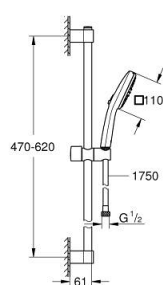

26 748 243 3 TEMPESTA CUBE 110 ДУШ ГАРНИТУРА С 2 ВИДА СТРУИ

PRODUCT DESCRIPTION

- Colour: matte black
- Състои се от:
 - ръчен душ Tempesta Cube 110 (26 746)
 - видове струи: Rain, Jet
 - Макс. дебит (при 3 bar): 7.4 l/min
 - Тръбно окачване, 600 mm (27 523)
 - шлаух 1750 mm 1/2" x 1/2" (28 388)
 - GROHE EcoJoy - технология за намаляване разхода на вода
 - GROHE SmartSwitch - лесно преклочване на струите
 - GROHE DreamSpray перфектна струя
 - Flexible Installation - (регулиране на горната скоба, за да се използват съществуващи дупки)
 - регулируемо окачване
 - GROHE SpeedClean - система против натрупване на варовик
 - Inner WaterGuide - изолирано покритие
 - Силиконов пръстен, защитава душа от нараняване при падане
 - Минимално налягане 1 bar.
 - подходящ за проточен бойлер
- професионална серия

26 748 243 3 ТЕМПЕСТА СУВЕ 110 ДУШ ГАРНИТУРА С 2 ВИДА СТРУИ

SPARE PARTS, февруари 2023 – now

1: Държач за тръбно окачване (Spare part-nr. 486072430)

2: Регулируем елемент (Spare part-nr. 486092430)

3: Държач за тръбно окачване (Spare part-nr. 486082430)

4: Филтър (Spare part-nr. 0700200M)

5: Подложна шайба (Spare part-nr. 48543001)*

* Optional accessories