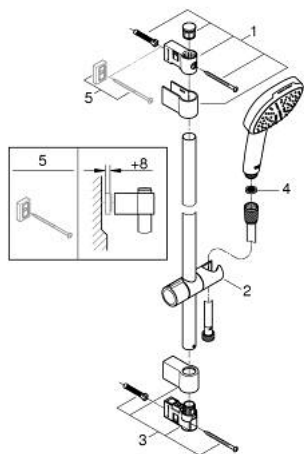

26 748 243 3 TEMPESTA CUBE 110 ДУШ ГАРНИТУРА С 2 ВИДА СТРУИ

PRODUCT DESCRIPTION

- Colour: matte black
- Състои се от:
 - ръчен душ Tempesta Cube 110 (26 746)
 - видове струи: Rain, Jet
 - Макс. дебит (при 3 bar): 7.4 l/min
 - Тръбно окачване, 600 mm (27 523)
 - шлаух 1750 mm 1/2" x 1/2" (28 388)
 - GROHE EcoJoy - технология за намаляване разхода на вода
 - GROHE SmartSwitch - лесно преклочване на струите
 - GROHE DreamSpray перфектна струя
 - Flexible Installation - (регулиране на горната скоба, за да се използват съществуващи дупки)
 - регулируемо окачване
 - GROHE SpeedClean - система против натрупване на варовик
 - Inner WaterGuide - изолирано покритие
 - Силиконов пръстен, защитава душа от нараняване при падане
 - Минимално налягане 1 bar.
 - подходящ за проточен бойлер
- професионална серия

26 748 243 3 ТЕМПЕСТА СУВЕ 110 ДУШ ГАРНИТУРА С 2 ВИДА СТРУИ

SPARE PARTS, февруари 2023 – now

1: Държач за тръбно окачване (Spare part-nr. 486072430)

2: Регулируем елемент (Spare part-nr. 486092430)

3: Държач за тръбно окачване (Spare part-nr. 486082430)

4: Филтър (Spare part-nr. 0700200M)

5: Подложна шайба (Spare part-nr. 48543001)*

* Optional accessories