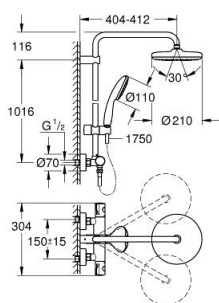

26 811 001 TEMPESTA 210 ДУШ СИСТЕМА С ТЕРМОСТАТ

PRODUCT DESCRIPTION (1/2)

- Colour: хром
- Състои се от:
 - Горизонтално, наклонящо се до 45° рамо за душ 390 mm
 - Термостат с аквадимер
 - извършва и превключването между:
 - Душ глава Tempesta 210 (26 410)
- бяла пита
 - Струя Rain
 - maximum flow rate (at 3 bar): 7.3 l/min
 - Със сферично закрепване
 - завъртане на $\pm 15^\circ$
 - hand shower Tempesta 110 (27 923)
 - Струя Rain
 - maximum flow rate (at 3 bar): 7.8 l/min
 - Регулируем елемент
 - Rotaflex TwistStop шлайх за душ 1750 mm 1/2" x 1/2" (28 410)
 - maximum flow rate system (at 3 bar): 7.8 l/min
 - GROHE EcoJoy - технология за намаляване разхода на вода
 - GROHE TurboStat - компактен картуш с восьъчен термоелемент
 - GROHE SafeStop 38°C
 - включен GROHE SafeStop Plus температурен ограничител до 43°C
 - GROHE DreamSpray перфектна струя
 - Силиконов пръстен, защитава душа от нараняване при падане
 - GROHE LongLife хромирано покритие
 - GROHE SpeedClean - система против натрупване на варовик