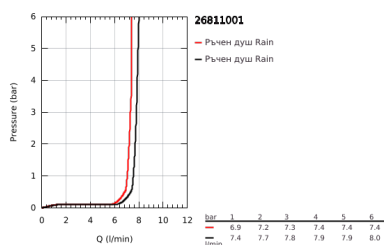

26 811 001 TEMPESTA 210 ДУШ СИСТЕМА С ТЕРМОСТАТ

PRODUCT DESCRIPTION (1/2)

- Colour: хром
- Състои се от:
 - Горизонтално, наклонящо се до 45° рамо за душ 390 mm
 - Термостат с аквадимер
 - извършва и превключването между:
 - Душ глава Tempesta 210 (26 410)
- бяла пита
 - Струя Rain
 - maximum flow rate (at 3 bar): 7.3 l/min
 - Със сферично закрепване
 - завъртане на $\pm 15^\circ$
 - hand shower Tempesta 110 (27 923)
 - Струя Rain
 - maximum flow rate (at 3 bar): 7.8 l/min
 - Регулируем елемент
 - Rotaflex TwistStop шлайх за душ 1750 mm 1/2" x 1/2" (28 410)
 - maximum flow rate system (at 3 bar): 7.8 l/min
 - GROHE EcoJoy - технология за намаляване разхода на вода
 - GROHE TurboStat - компактен картуш с восьъчен термоелемент
 - GROHE SafeStop 38°C
 - включен GROHE SafeStop Plus температурен ограничител до 43°C
 - GROHE DreamSpray перфектна струя
 - Силиконов пръстен, защитава душа от нараняване при падане
 - GROHE LongLife хромирано покритие
 - GROHE SpeedClean - система против натрупване на варовик

Pure Freude
an Wasser

26 811 001 **TEMPESTA 210 ДУШ СИСТЕМА С ТЕРМОСТАТ**

PRODUCT DESCRIPTION (2/2)

- Inner WaterGuide - изолирано покритие
- TwistStop функция против усукване
- Подходящ за проточен бойлер от 18 kW/h
- Минимален дебит 5 l/min.
- възможно надграждане: GROHE EasyReach (26 362), продава се отделно