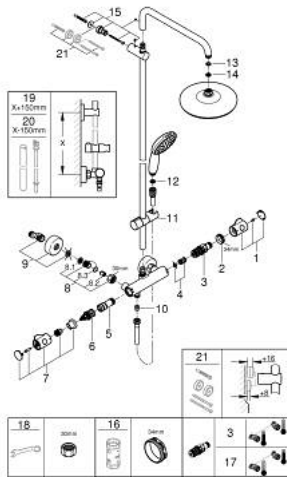

Pure Freude
an Wasser

26 811 001 **TEMPESTA 210 ДУШ СИСТЕМА С ТЕРМОСТАТ**

PRODUCT DESCRIPTION (2/2)

- Inner WaterGuide - изолирано покритие
- TwistStop функция против усукване
- Подходящ за проточен бойлер от 18 kW/h
- Минимален дебит 5 l/min.
- възможно надграждане: GROHE EasyReach (26 362), продава се отделно

26 811 001 ТЕМПЕСТА 210 ДУШ СИСТЕМА С ТЕРМОСТАТ

SPARE PARTS, ноември 2021 – now

- 1: Temperature control handle (Spare part-nr. 47981000)
- 2: Fitting ring (Spare part-nr. 47743000)
- 3: Термoeлемент 1/2" (Spare part-nr. 47439000)
- 4: Buffer (Spare part-nr. 47398000)
- 5: Water flow (Spare part-nr. 47751000)
- 6: Аквадимер (Spare part-nr. 12433000)
- 7: Shut-off handle Aquadimmer (Spare part-nr. 49056000)
- 8: Възвратен клапан (Spare part-nr. 47189000)
- 8.1: Филтър (Spare part-nr. 0726400M)
- 8.2: Възвратен клапан (Spare part-nr. 08565000)
- 8.3: O-ring $\varnothing 17 \times \varnothing 2$ (Spare part-nr. 0305500M)
- 9: S- Връзка (Spare part-nr. 12662000)
- 10: Възвратен клапан (Spare part-nr. 08565000)
- 11: Регулируем елемент (Spare part-nr. 48609000)
- 12: Филтър (Spare part-nr. 0700200M)
- 13: Уплътнение $\varnothing 18,5 \times \varnothing 12 \times 2$ (Spare part-nr. 0138900M)
- 14: Филтър (Spare part-nr. 48007000)
- 15: Държач за тръбно окачване (Spare part-nr. 48423000)
- 16: Ключ (Spare part-nr. 19332000)*
- 17: GROHE TurboStat картуш 1/2" (Spare part-nr. 47175000)*
- 18: Специален ключ (Spare part-nr. 19377000)*
- 19: Тръба за тръбно окачване (Spare part-nr. 48514000)*
- 20: Тръба за тръбно окачване (Spare part-nr. 48515000)*
- 21: Подложна шайба (Spare part-nr. 26496000)*