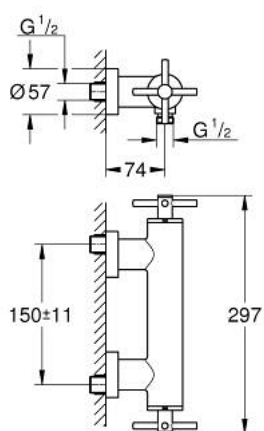

26 895 000 ATRIO СМЕСИТЕЛ ЗА ДУШ 1/2", ДВУРЪКОХВАТКОВ

PRODUCT DESCRIPTION

- Colour: хром
 - Стенен монтаж
 - Керамични глави 1/2", 90°
 - GROHE LongLife хромирано покритие
 - Извод за душ 1/2"
 - Извод за душ 1/2" с възвратен клапан
 - Скрити S- връзки
 - Защита от обратен поток
 - Без душова гарнитура
 - Кръстовидни ръкохватки
- Включени два различни комплекта капачета. Един с обозначение "Н" и "С", един без.

26 895 000 ATRIO СМЕСИТЕЛ ЗА ДУШ 1/2", ДВУРЪКОХВАТКОВ

SPARE PARTS, октомври 2021 – now

- 1: Pair of handles (Spare part-nr. 48406000)
- 2: Керамична глава 1/2" (Spare part-nr. 45883000)
- 2.1: O-ring \varnothing 18.2 x \varnothing 1.7 (Spare part-nr. 0392400M)
- 3: Възвратен клапан (Spare part-nr. 08565000)
- 4: Керамична глава 1/2" (Spare part-nr. 45882000)
- 4.1: O-ring \varnothing 18.2 x \varnothing 1.7 (Spare part-nr. 0392400M)