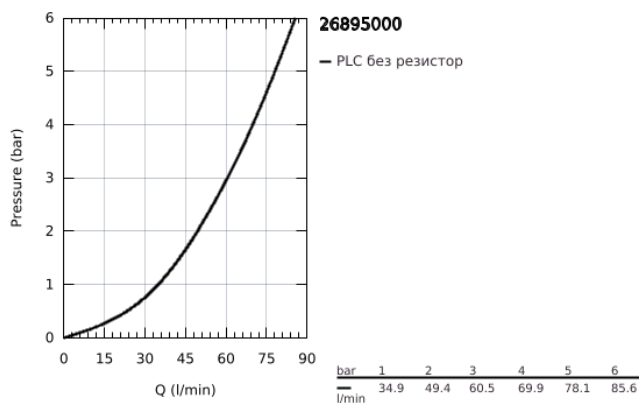

26 895 000 ATRIO СМЕСИТЕЛ ЗА ДУШ 1/2", ДВУРЪКОХВАТКОВ

PRODUCT DESCRIPTION

- Colour: хром
 - Стенен монтаж
 - Керамични глави 1/2", 90°
 - GROHE LongLife хромирано покритие
 - Извод за душ 1/2"
 - Извод за душ 1/2" с възвратен клапан
 - Скрити S- връзки
 - Защита от обратен поток
 - Без душова гарнитура
 - Кръстовидни ръкохватки
- Включени два различни комплекта капачета. Един с обозначение "Н" и "С", един без.

26 895 000 ATRIO СМЕСИТЕЛ ЗА ДУШ 1/2", ДВУРЪКОХВАТКОВ

SPARE PARTS, октомври 2021 – now

- 1: Pair of handles (Spare part-nr. 48406000)
- 2: Керамична глава 1/2" (Spare part-nr. 45883000)
- 2.1: O-ring \varnothing 18.2 x \varnothing 1.7 (Spare part-nr. 0392400M)
- 3: Възвратен клапан (Spare part-nr. 08565000)
- 4: Керамична глава 1/2" (Spare part-nr. 45882000)
- 4.1: O-ring \varnothing 18.2 x \varnothing 1.7 (Spare part-nr. 0392400M)