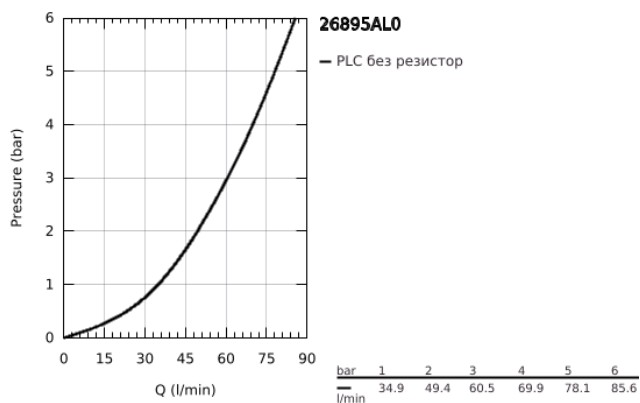

26 895 AL0 ATRIO СМЕСИТЕЛ ЗА ДУШ 1/2", ДВУРЪКОХВАТКОВ

PRODUCT DESCRIPTION

- Colour: brushed hard graphite
 - Стенен монтаж
 - Керамични глави 1/2", 90°
 - GROHE LongLife finish
 - Извод за душ 1/2"
 - Извод за душ 1/2" с възвратен клапан
 - Скрити S- връзки
 - Защита от обратен поток
 - Без душова гарнитура
 - Кръстовидни ръкохватки
- Включени два различни комплекта капачета. Един с обозначение "H" и "C", един без.

26 895 AL0 ATRIO СМЕСИТЕЛ ЗА ДУШ 1/2", ДВУРЪКОХВАТКОВ

SPARE PARTS, октомври 2021 – now

- 1: Pair of handles (Spare part-nr. 48406AL0)
- 2: Керамична глава 1/2" (Spare part-nr. 45883000)
- 2.1: O-ring \varnothing 18.2 x \varnothing 1.7 (Spare part-nr. 0392400M)
- 3: Възвратен клапан (Spare part-nr. 08565000)
- 4: Керамична глава 1/2" (Spare part-nr. 45882000)
- 4.1: O-ring \varnothing 18.2 x \varnothing 1.7 (Spare part-nr. 0392400M)