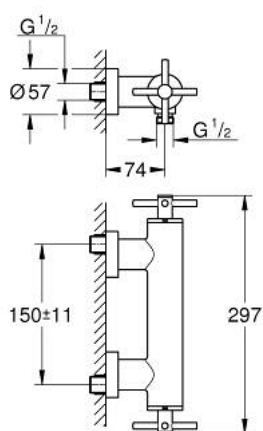

## 26 895 DA0 ATRIO СМЕСИТЕЛ ЗА ДУШ 1/2", ДВУРЪКОХВАТКОВ

### PRODUCT DESCRIPTION

- Colour: warm sunset
  - Стенен монтаж
  - Керамични глави 1/2", 90°
  - GROHE LongLife finish
  - Извод за душ 1/2"
  - Извод за душ 1/2" с възвратен клапан
  - Скрити S- връзки
  - Защита от обратен поток
  - Без душова гарнитура
  - Кръстовидни ръкохватки
- Включени два различни комплекта капачета. Един с обозначение "H" и "C", един без.

### SPARE PARTS, октомври 2021 – now

- 1: Pair of handles (Spare part-nr. 48406DA0)
- 2: Керамична глава 1/2" (Spare part-nr. 45883000)
- 2.1: O-ring  $\varnothing$  18.2 x  $\varnothing$  1.7 (Spare part-nr. 0392400M)
- 3: Възвратен клапан (Spare part-nr. 08565000)
- 4: Керамична глава 1/2" (Spare part-nr. 45882000)
- 4.1: O-ring  $\varnothing$  18.2 x  $\varnothing$  1.7 (Spare part-nr. 0392400M)