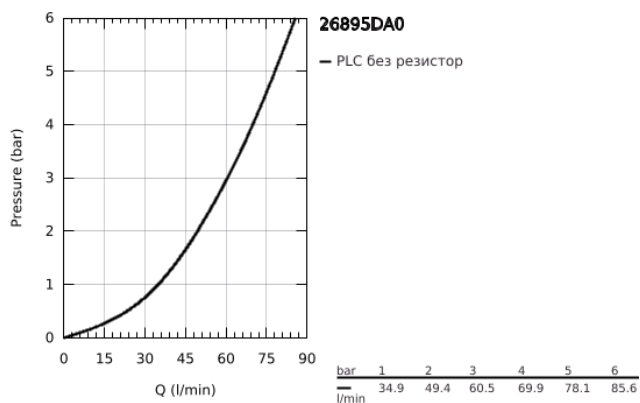

## 26 895 DA0 ATRIO СМЕСИТЕЛ ЗА ДУШ 1/2", ДВУРЪКОХВАТКОВ

### PRODUCT DESCRIPTION

- Colour: warm sunset
  - Стенен монтаж
  - Керамични глави 1/2", 90°
  - GROHE LongLife finish
  - Извод за душ 1/2"
  - Извод за душ 1/2" с възвратен клапан
  - Скрити S- връзки
  - Защита от обратен поток
  - Без душова гарнитура
  - Кръстовидни ръкохватки
- Включени два различни комплекта капачета. Един с обозначение "H" и "C", един без.