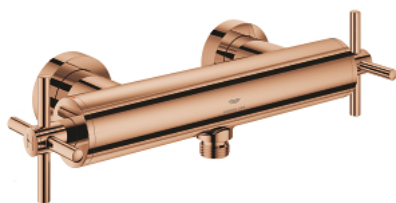

## 26 895 DA0 ATRIO СМЕСИТЕЛ ЗА ДУШ 1/2", ДВУРЪКОХВАТКОВ

### PRODUCT DESCRIPTION

- Colour: warm sunset
  - Стенен монтаж
  - Керамични глави 1/2", 90°
  - GROHE LongLife finish
  - Извод за душ 1/2"
  - Извод за душ 1/2" с възвратен клапан
  - Скрити S- връзки
  - Защита от обратен поток
  - Без душова гарнитура
  - Кръстовидни ръкохватки
- Включени два различни комплекта капачета. Един с обозначение "H" и "C", един без.

### SPARE PARTS, октомври 2021 – now

- 1: Pair of handles (Spare part-nr. 48406DA0)
- 2: Керамична глава 1/2" (Spare part-nr. 45883000)
- 2.1: O-ring  $\varnothing$  18.2 x  $\varnothing$  1.7 (Spare part-nr. 0392400M)
- 3: Възвратен клапан (Spare part-nr. 08565000)
- 4: Керамична глава 1/2" (Spare part-nr. 45882000)
- 4.1: O-ring  $\varnothing$  18.2 x  $\varnothing$  1.7 (Spare part-nr. 0392400M)