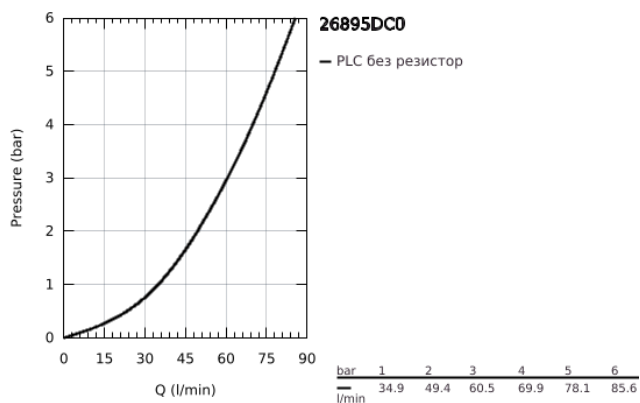

26 895 DC0 ATRIO СМЕСИТЕЛ ЗА ДУШ 1/2", ДВУРЪКОХВАТКОВ

PRODUCT DESCRIPTION

- Colour: supersteel
 - Стенен монтаж
 - Керамични глави 1/2", 90°
 - GROHE LongLife finish
 - Извод за душ 1/2"
 - Извод за душ 1/2" с възвратен клапан
 - Скрити S- връзки
 - Защита от обратен поток
 - Без душова гарнитура
 - Кръстовидни ръкохватки
- Включени два различни комплекта капачета. Един с обозначение "Н" и "С", един без.

26 895 DC0 ATRIO СМЕСИТЕЛ ЗА ДУШ 1/2", ДВУРЪКОХВАТКОВ

SPARE PARTS, октомври 2021 – now

- 1: Pair of handles (Spare part-nr. 48406DC0)
- 2: Керамична глава 1/2" (Spare part-nr. 45883000)
- 2.1: O-ring \varnothing 18.2 x \varnothing 1.7 (Spare part-nr. 0392400M)
- 3: Възвратен клапан (Spare part-nr. 08565000)
- 4: Керамична глава 1/2" (Spare part-nr. 45882000)
- 4.1: O-ring \varnothing 18.2 x \varnothing 1.7 (Spare part-nr. 0392400M)