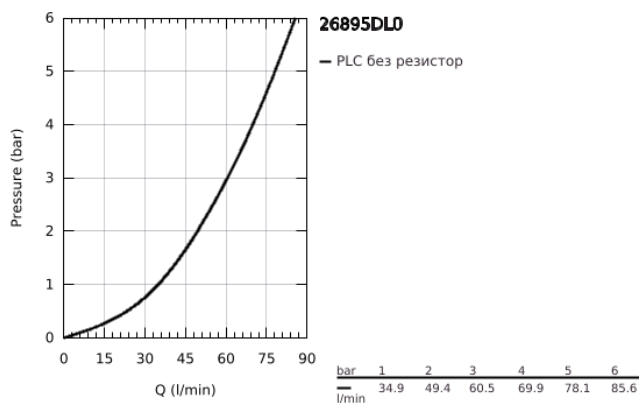

26 895 DL0 ATRIO СМЕСИТЕЛ ЗА ДУШ 1/2", ДВУРЪКОХВАТКОВ

PRODUCT DESCRIPTION

- Colour: brushed warm sunset
 - Стенен монтаж
 - Керамични глави 1/2", 90°
 - GROHE LongLife finish
 - Извод за душ 1/2"
 - Извод за душ 1/2" с възвратен клапан
 - Скрити S- връзки
 - Защита от обратен поток
 - Без душова гарнитура
 - Кръстовидни ръкохватки
- Включени два различни комплекта капачета. Един с обозначение "Н" и "С", един без.

26 895 DL0 ATRIO СМЕСИТЕЛ ЗА ДУШ 1/2", ДВУРЪКОХВАТКОВ

SPARE PARTS, ноември 2022 – now

- 1: Pair of handles (Spare part-nr. 48406DL0)
- 2: Керамична глава 1/2" (Spare part-nr. 45883000)
- 2.1: O-ring \varnothing 18.2 x \varnothing 1.7 (Spare part-nr. 0392400M)
- 3: Възвратен клапан (Spare part-nr. 08565000)
- 4: Керамична глава 1/2" (Spare part-nr. 45882000)
- 4.1: O-ring \varnothing 18.2 x \varnothing 1.7 (Spare part-nr. 0392400M)