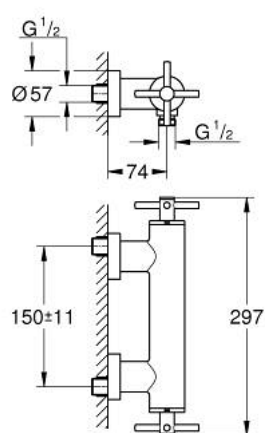

26 895 DL0 ATRIO СМЕСИТЕЛ ЗА ДУШ 1/2", ДВУРЪКОХВАТКОВ

PRODUCT DESCRIPTION

- Colour: brushed warm sunset
 - Стенен монтаж
 - Керамични глави 1/2", 90°
 - GROHE LongLife finish
 - Извод за душ 1/2"
 - Извод за душ 1/2" с възвратен клапан
 - Скрити S- връзки
 - Защита от обратен поток
 - Без душова гарнитура
 - Кръстовидни ръкохватки
- Включени два различни комплекта капачета. Един с обозначение "Н" и "С", един без.

26 895 DL0 ATRIO СМЕСИТЕЛ ЗА ДУШ 1/2", ДВУРЪКОХВАТКОВ

SPARE PARTS, ноември 2022 – now

- 1: Pair of handles (Spare part-nr. 48406DL0)
- 2: Керамична глава 1/2" (Spare part-nr. 45883000)
- 2.1: O-ring \varnothing 18.2 x \varnothing 1.7 (Spare part-nr. 0392400M)
- 3: Възвратен клапан (Spare part-nr. 08565000)
- 4: Керамична глава 1/2" (Spare part-nr. 45882000)
- 4.1: O-ring \varnothing 18.2 x \varnothing 1.7 (Spare part-nr. 0392400M)