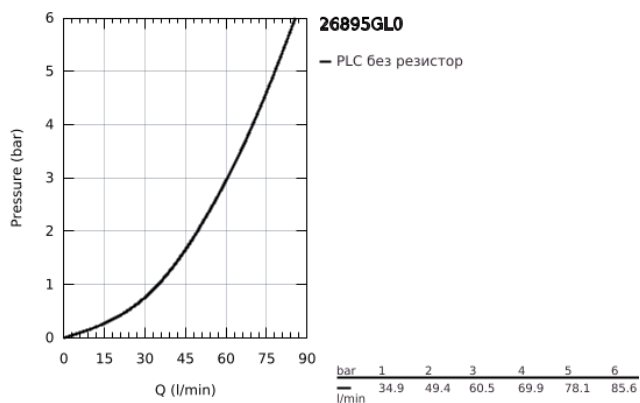

26 895 GL0 ATRIO СМЕСИТЕЛ ЗА ДУШ 1/2", ДВУРЪКОХВАТКОВ

PRODUCT DESCRIPTION

- Colour: cool Sunrise
 - Стенен монтаж
 - Керамични глави 1/2", 90°
 - GROHE LongLife finish
 - Извод за душ 1/2"
 - Извод за душ 1/2" с възвратен клапан
 - Скрити S- връзки
 - Защита от обратен поток
 - Без душова гарнитура
 - Кръстовидни ръкохватки
- Включени два различни комплекта капачета. Един с обозначение "Н" и "С", един без.

26 895 GL0 ATRIO СМЕСИТЕЛ ЗА ДУШ 1/2", ДВУРЪКОХВАТКОВ

SPARE PARTS, октомври 2021 – now

- 1: Pair of handles (Spare part-nr. 48406GL0)
- 2: Керамична глава 1/2" (Spare part-nr. 45883000)
- 2.1: O-ring \varnothing 18.2 x \varnothing 1.7 (Spare part-nr. 0392400M)
- 3: Възвратен клапан (Spare part-nr. 08565000)
- 4: Керамична глава 1/2" (Spare part-nr. 45882000)
- 4.1: O-ring \varnothing 18.2 x \varnothing 1.7 (Spare part-nr. 0392400M)