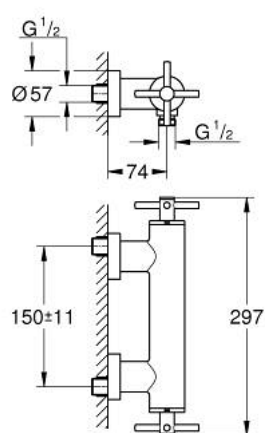

26 895 GL0 ATRIO СМЕСИТЕЛ ЗА ДУШ 1/2", ДВУРЪКОХВАТКОВ

PRODUCT DESCRIPTION

- Colour: cool Sunrise
 - Стенен монтаж
 - Керамични глави 1/2", 90°
 - GROHE LongLife finish
 - Извод за душ 1/2"
 - Извод за душ 1/2" с възвратен клапан
 - Скрити S- връзки
 - Защита от обратен поток
 - Без душова гарнитура
 - Кръстовидни ръкохватки
- Включени два различни комплекта капачета. Един с обозначение "Н" и "С", един без.

26 895 GL0 ATRIO СМЕСИТЕЛ ЗА ДУШ 1/2", ДВУРЪКОХВАТКОВ

SPARE PARTS, октомври 2021 – now

- 1: Pair of handles (Spare part-nr. 48406GL0)
- 2: Керамична глава 1/2" (Spare part-nr. 45883000)
- 2.1: O-ring \varnothing 18.2 x \varnothing 1.7 (Spare part-nr. 0392400M)
- 3: Възвратен клапан (Spare part-nr. 08565000)
- 4: Керамична глава 1/2" (Spare part-nr. 45882000)
- 4.1: O-ring \varnothing 18.2 x \varnothing 1.7 (Spare part-nr. 0392400M)