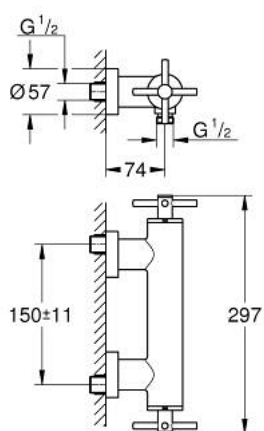

26 895 MG0 ATRIO СМЕСИТЕЛ ЗА ДУШ 1/2", ДВУРЪКОХВАТКОВ

PRODUCT DESCRIPTION

- Colour: satin graphite
 - Стенен монтаж
 - Керамични глави 1/2", 90°
 - GROHE LongLife finish
 - Извод за душ 1/2"
 - Извод за душ 1/2" с възвратен клапан
 - Скрити S- връзки
 - Защита от обратен поток
 - Без душова гарнитура
 - Кръстовидни ръкохватки
- Включени два различни комплекта капачета. Един с обозначение "H" и "C", един без.

26 895 MG0 ATRIO СМЕСИТЕЛ ЗА ДУШ 1/2", ДВУРЪКОХВАТКОВ

SPARE PARTS, октомври 2022 – now

- 1: Pair of handles (Spare part-nr. 48406MG0)
- 2: Керамична глава 1/2" (Spare part-nr. 45883000)
- 2.1: O-ring \varnothing 18.2 x \varnothing 1.7 (Spare part-nr. 0392400M)
- 3: Възвратен клапан (Spare part-nr. 08565000)
- 4: Керамична глава 1/2" (Spare part-nr. 45882000)
- 4.1: O-ring \varnothing 18.2 x \varnothing 1.7 (Spare part-nr. 0392400M)