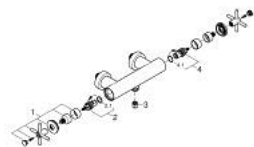

26 895 MS0 ATRIO СМЕСИТЕЛ ЗА ДУШ 1/2", ДВУРЪКОХВАТКОВ

PRODUCT DESCRIPTION

- Colour: satin steel
 - Стенен монтаж
 - Керамични глави 1/2", 90°
 - GROHE LongLife finish
 - Извод за душ 1/2"
 - Извод за душ 1/2" с възвратен клапан
 - Скрити S- връзки
 - Защита от обратен поток
 - Без душова гарнитура
 - Кръстовидни ръкохватки
-
- Включени два различни комплекта капачета. Един с обозначение "H" и "C", един без.

26 895 MS0 ATRIO СМЕСИТЕЛ ЗА ДУШ 1/2", ДВУРЪКОХВАТКОВ

SPARE PARTS, октомври 2022 – now

- 1: Pair of handles (Spare part-nr. 48406MS0)
- 2: Керамична глава 1/2" (Spare part-nr. 45883000)
- 2.1: O-ring \varnothing 18.2 x \varnothing 1.7 (Spare part-nr. 0392400M)
- 3: Възвратен клапан (Spare part-nr. 08565000)
- 4: Керамична глава 1/2" (Spare part-nr. 45882000)
- 4.1: O-ring \varnothing 18.2 x \varnothing 1.7 (Spare part-nr. 0392400M)