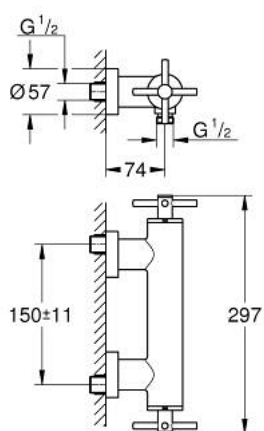

26 895 MS0 ATRIO СМЕСИТЕЛ ЗА ДУШ 1/2", ДВУРЪКОХВАТКОВ

PRODUCT DESCRIPTION

- Colour: satin steel
 - Стенен монтаж
 - Керамични глави 1/2", 90°
 - GROHE LongLife finish
 - Извод за душ 1/2"
 - Извод за душ 1/2" с възвратен клапан
 - Скрити S- връзки
 - Защита от обратен поток
 - Без душова гарнитура
 - Кръстовидни ръкохватки
-
- Включени два различни комплекта капачета. Един с обозначение "H" и "C", един без.

26 895 MS0 ATRIO СМЕСИТЕЛ ЗА ДУШ 1/2", ДВУРЪКОХВАТКОВ

SPARE PARTS, октомври 2022 – now

- 1: Pair of handles (Spare part-nr. 48406MS0)
- 2: Керамична глава 1/2" (Spare part-nr. 45883000)
- 2.1: O-ring \varnothing 18.2 x \varnothing 1.7 (Spare part-nr. 0392400M)
- 3: Възвратен клапан (Spare part-nr. 08565000)
- 4: Керамична глава 1/2" (Spare part-nr. 45882000)
- 4.1: O-ring \varnothing 18.2 x \varnothing 1.7 (Spare part-nr. 0392400M)