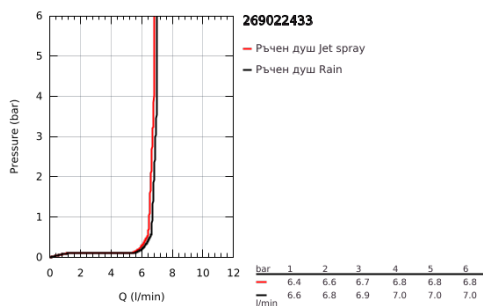

26 902 243 3 ТЕМПЕСТА СУВЕ 110 РЪЧЕН ДУШ С 2 СТРУИ

PRODUCT DESCRIPTION

- Colour: matte black
- видове струи: Rain, Jet
- GROHE EcoJoy - технология за намаляване разхода на вода
- GROHE SmartSwitch - лесно преклчване на струите
- GROHE DreamSpray перфектна струя
- GROHE SpeedClean - система против натрупване на варовик
- Inner WaterGuide - изолирано покритие
- Силиконов пръстен, защитава душа от нараняване при падане
- Универсална система за монтаж, подходяща за всички стандартни шлаухове
- maximum flow rate (at 3 bar): 6.9 l/min
- Минимално налягане 1 bar.
- подходящ за проточен бойлер
- професионална серия