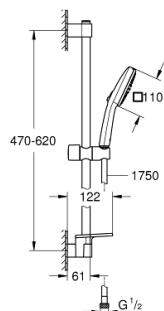

26 907 003 TEMPESTA CUBE 110 ДУШ ГАРНИТУРА С 2 ВИДА СТРУИ

PRODUCT DESCRIPTION

- Colour: хром
- Състои се от:
 - ръчен душ Tempesta Cube 110 (26 746)
 - видове струи: Rain, Jet
 - Макс. дебит (при 3 bar): 7.4 l/min
 - Тръбно окачване, 600 mm (27 523)
 - Шлаух за душ Relaxaflex 1750 mm (28 154)
 - GROHE EasyReach поставка (26 770)
 - GROHE EcoJoy - технология за намаляване разхода на вода
 - GROHE SmartSwitch - лесно преклчване на струите
 - GROHE DreamSpray перфектна струя
 - GROHE LongLife хромирано покритие
 - Flexible Installation - (регулиране на горната скоба, за да се използват съществуващи дупки)
 - регулируемо окачване
 - GROHE SpeedClean - система против натрупване на варовик
 - Inner WaterGuide - изолирано покритие
 - Силиконов пръстен, защитава душа от нараняване при падане
 - Минимално налягане 1 bar.
 - подходящ за проточен бойлер
- професионална серия

26 907 003 TEMPESTA CUBE 110 ДУШ ГАРНИТУРА С 2 ВИДА СТРУИ

SPARE PARTS, ноември 2021 – now

- 1: Държач за тръбно окачване (Spare part-nr. 48607000)
- 2: Регулируем елемент (Spare part-nr. 48609000)
- 3: Държач за тръбно окачване (Spare part-nr. 48608000)
- 4: Филтър (Spare part-nr. 0700200M)
- 5: Поставка GROHE EasyReach (Spare part-nr. 26770001)
- 6: Подложна шайба (Spare part-nr. 48543001)*