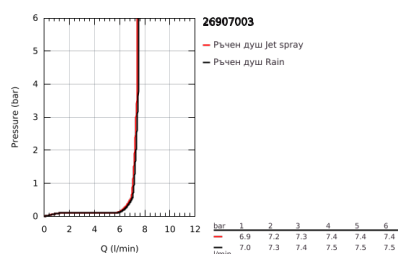

26 907 003 TEMPESTA CUBE 110 ДУШ ГАРНИТУРА С 2 ВИДА СТРУИ

PRODUCT DESCRIPTION

- Colour: хром
- Състои се от:
 - ръчен душ Tempesta Cube 110 (26 746)
 - видове струи: Rain, Jet
 - Макс. дебит (при 3 bar): 7.4 l/min
 - Тръбно окачване, 600 mm (27 523)
 - Шлаух за душ Relaxaflex 1750 mm (28 154)
 - GROHE EasyReach поставка (26 770)
 - GROHE EcoJoy - технология за намаляване разхода на вода
 - GROHE SmartSwitch - лесно преклчване на струите
 - GROHE DreamSpray перфектна струя
 - GROHE LongLife хромирано покритие
 - Flexible Installation - (регулиране на горната скоба, за да се използват съществуващи дупки)
 - регулируемо окачване
 - GROHE SpeedClean - система против натрупване на варовик
 - Inner WaterGuide - изолирано покритие
 - Силиконов пръстен, защитава душа от нараняване при падане
 - Минимално налягане 1 bar.
 - подходящ за проточен бойлер
- професионална серия