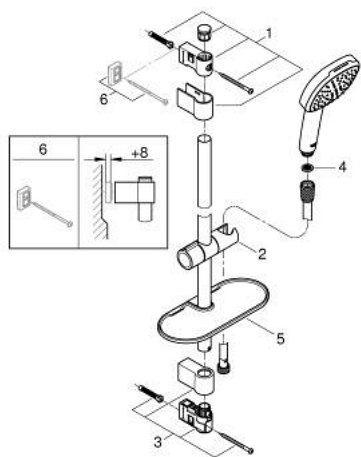

26 907 003 TEMPESTA CUBE 110 ДУШ ГАРНИТУРА С 2 ВИДА СТРУИ

PRODUCT DESCRIPTION

- Colour: хром
- Състои се от:
 - ръчен душ Tempesta Cube 110 (26 746)
 - видове струи: Rain, Jet
 - Макс. дебит (при 3 bar): 7.4 l/min
 - Тръбно окачване, 600 mm (27 523)
 - Шлаух за душ Relaxaflex 1750 mm (28 154)
 - GROHE EasyReach поставка (26 770)
 - GROHE EcoJoy - технология за намаляване разхода на вода
 - GROHE SmartSwitch - лесно преклчване на струите
 - GROHE DreamSpray перфектна струя
 - GROHE LongLife хромирано покритие
 - Flexible Installation - (регулиране на горната скоба, за да се използват съществуващи дупки)
 - регулируемо окачване
 - GROHE SpeedClean - система против натрупване на варовик
 - Inner WaterGuide - изолирано покритие
 - Силиконов пръстен, защитава душа от нараняване при падане
 - Минимално налягане 1 bar.
 - подходящ за проточен бойлер
- професионална серия

26 907 003 TEMPESTA CUBE 110 ДУШ ГАРНИТУРА С 2 ВИДА СТРУИ

SPARE PARTS, ноември 2021 – now

- 1: Държач за тръбно окачване (Spare part-nr. 48607000)
- 2: Регулируем елемент (Spare part-nr. 48609000)
- 3: Държач за тръбно окачване (Spare part-nr. 48608000)
- 4: Филтър (Spare part-nr. 0700200M)
- 5: Поставка GROHE EasyReach (Spare part-nr. 26770001)
- 6: Подложна шайба (Spare part-nr. 48543001)*