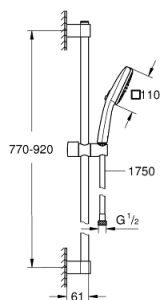

26 908 243 3 TEMPESTA CUBE 110 ДУШ ГАРНИТУРА С 2 ВИДА СТРУИ

PRODUCT DESCRIPTION

- Colour: matte black
- Състои се от:
 - ръчен душ Tempesta Cube 110 (26 746)
 - видове струи: Rain, Jet
 - Макс. дебит (при 3 bar): 7.4 l/min
 - Тръбно окачване, 900 mm (27 524)
 - шланг 1750 mm 1/2" x 1/2" (28 388)
 - GROHE EcoJoy - технология за намаляване разхода на вода
 - GROHE SmartSwitch - лесно преклочване на струите
 - GROHE DreamSpray перфектна струя
 - Flexible Installation - (регулиране на горната скоба, за да се използват съществуващи дупки)
 - регулируемо окачване
 - GROHE SpeedClean - система против натрупване на варовик
 - Inner WaterGuide - изолирано покритие
 - Силиконов пръстен, защитава душа от нараняване при падане
 - Минимално налягане 1 bar.
 - подходящ за проточен бойлер
- професионална серия

26 908 243 3 ТЕМПЕСТА СУВЕ 110 ДУШ ГАРНИТУРА С 2 ВИДА СТРУИ

SPARE PARTS, февруари 2023 – now

1: Държач за тръбно окачване (Spare part-nr. 486072430)

2: Регулируем елемент (Spare part-nr. 486092430)

3: Държач за тръбно окачване (Spare part-nr. 486082430)

4: Филтър (Spare part-nr. 0700200M)

5: Подложна шайба (Spare part-nr. 48543001)*

* Optional accessories