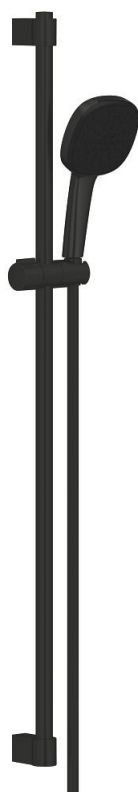

26 908 243 3 TEMPESTA CUBE 110 ДУШ ГАРНИТУРА С 2 ВИДА СТРУИ

PRODUCT DESCRIPTION

- Colour: matte black
- Състои се от:
 - ръчен душ Tempesta Cube 110 (26 746)
 - видове струи: Rain, Jet
 - Макс. дебит (при 3 bar): 7.4 l/min
 - Тръбно окачване, 900 mm (27 524)
 - шланг 1750 mm 1/2" x 1/2" (28 388)
 - GROHE EcoJoy - технология за намаляване разхода на вода
 - GROHE SmartSwitch - лесно преклочване на струите
 - GROHE DreamSpray перфектна струя
 - Flexible Installation - (регулиране на горната скоба, за да се използват съществуващи дупки)
 - регулируемо окачване
 - GROHE SpeedClean - система против натрупване на варовик
 - Inner WaterGuide - изолирано покритие
 - Силиконов пръстен, защитава душа от нараняване при падане
 - Минимално налягане 1 bar.
 - подходящ за проточен бойлер
- професионална серия

26 908 243 3 ТЕМПЕСТА СУВЕ 110 ДУШ ГАРНИТУРА С 2 ВИДА СТРУИ

SPARE PARTS, февруари 2023 – now

1: Държач за тръбно окачване (Spare part-nr. 486072430)

2: Регулируем елемент (Spare part-nr. 486092430)

3: Държач за тръбно окачване (Spare part-nr. 486082430)

4: Филтър (Spare part-nr. 0700200M)

5: Подложна шайба (Spare part-nr. 48543001)*

* Optional accessories