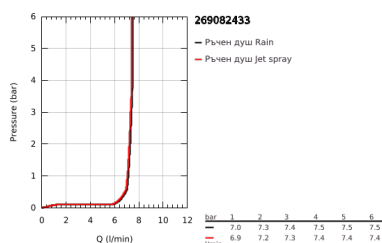

26 908 243 3 TEMPESTA CUBE 110 ДУШ ГАРНИТУРА С 2 ВИДА СТРУИ

PRODUCT DESCRIPTION

- Colour: matte black
- Състои се от:
 - ръчен душ Tempesta Cube 110 (26 746)
 - видове струи: Rain, Jet
 - Макс. дебит (при 3 bar): 7.4 l/min
 - Тръбно окачване, 900 mm (27 524)
 - шланг 1750 mm 1/2" x 1/2" (28 388)
 - GROHE EcoJoy - технология за намаляване разхода на вода
 - GROHE SmartSwitch - лесно преклочване на струите
 - GROHE DreamSpray перфектна струя
 - Flexible Installation - (регулиране на горната скоба, за да се използват съществуващи дупки)
 - регулируемо окачване
 - GROHE SpeedClean - система против натрупване на варовик
 - Inner WaterGuide - изолирано покритие
 - Силиконов пръстен, защитава душа от нараняване при падане
 - Минимално налягане 1 bar.
 - подходящ за проточен бойлер
- професионална серия