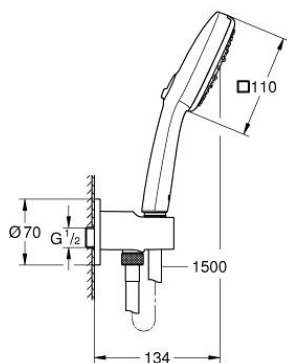

26 910 243 3 TEMPESTA CUBE 110 ДУШ КОМПЛЕКТ С ДЪРЖАЧ ЗА ДУШ И 3 СТРУИ (RAIN, JET, MASSAGE)

PRODUCT DESCRIPTION

- Colour: matte black
- с вградено 1/2" стенно коляно
- Състои се от:
 - ръчен душ Tempesta Cube 110 (27 574)
 - shower outlet elbow 1/2" with wall shower holder
- Външна резба
- Защита от обратен поток
- shower hose 1500 mm 1/2" x 1/2"
- GROHE EcoJoy - технология за намаляване разхода на вода
- GROHE SmartSwitch - лесно преклчване на струите
- GROHE DreamSpray перфектна струя
- GROHE SpeedClean - система против натрупване на варовик
- Inner WaterGuide - изолирано покритие
- Силиконов пръстен, защитава душа от нараняване при падане
- Макс. дебит (при 3 bar): 7.4 l/min
- Минимално налягане 1 bar.
- подходящ за проточен бойлер
- професионална серия

26 910 243 3 **TEMPESTA CUBE 110 ДУШ КОМПЛЕКТ С ДЪРЖАЧ ЗА ДУШ И 3
СТРУИ (RAIN, JET, MASSAGE)**

SPARE PARTS, ноември 2023 – now

1: Филтър (Spare part-nr. 0700200M)

2: Възвратен клапан (Spare part-nr. 08565000)