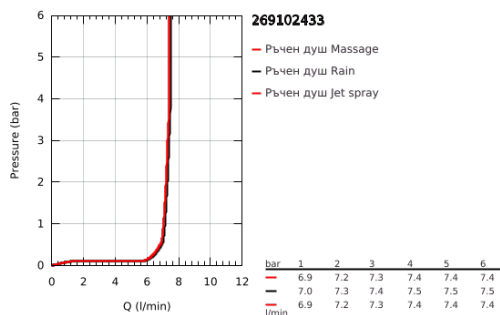

26 910 243 3 TEMPESTA CUBE 110 ДУШ КОМПЛЕКТ С ДЪРЖАЧ ЗА ДУШ И 3 СТРУИ (RAIN, JET, MASSAGE)

PRODUCT DESCRIPTION

- Colour: matte black
- с вградено 1/2" стенно коляно
- Състои се от:
 - ръчен душ Tempesta Cube 110 (27 574)
 - shower outlet elbow 1/2" with wall shower holder
- Външна резба
- Защита от обратен поток
- shower hose 1500 mm 1/2" x 1/2"
- GROHE EcoJoy - технология за намаляване разхода на вода
- GROHE SmartSwitch - лесно преклчване на струите
- GROHE DreamSpray перфектна струя
- GROHE SpeedClean - система против натрупване на варовик
- Inner WaterGuide - изолирано покритие
- Силиконов пръстен, защитава душа от нараняване при падане
- Макс. дебит (при 3 bar): 7.4 l/min
- Минимално налягане 1 bar.
- подходящ за проточен бойлер
- професионална серия