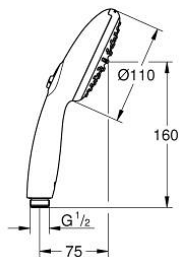

26 912 243 3 ТЕМПЕСТА 110 РЪЧЕН ДУШ С 2 СТРУИ

PRODUCT DESCRIPTION

- Colour: matte black
- видове струи: Rain, Jet
- GROHE EcoJoy - технология за намаляване разхода на вода
- GROHE SmartSwitch - лесно преклчване на струите
- GROHE DreamSpray перфектна струя
- GROHE SpeedClean - система против натрупване на варовик
- Inner WaterGuide - изолирано покритие
- Силиконов пръстен, защитава душа от нараняване при падане
- Универсална система за монтаж, подходяща за всички стандартни шлаухове
- maximum flow rate (at 3 bar): 6.9 l/min
- Минимално налягане 1 bar.
- подходящ за проточен бойлер
- професионална серия

26 912 243 3 **TEMPESTA 110 РЪЧЕН ДУШ С 2 СТРУИ**

SPARE PARTS, февруари 2023 – now

1: Филтър (Spare part-nr. 0700200M)