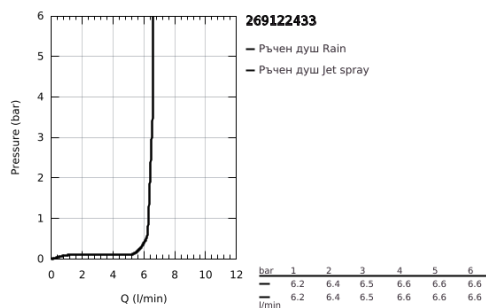

26 912 243 3 ТЕМПЕСТА 110 РЪЧЕН ДУШ С 2 СТРУИ

PRODUCT DESCRIPTION

- Colour: matte black
- видове струи: Rain, Jet
- GROHE EcoJoy - технология за намаляване разхода на вода
- GROHE SmartSwitch - лесно преклчване на струите
- GROHE DreamSpray перфектна струя
- GROHE SpeedClean - система против натрупване на варовик
- Inner WaterGuide - изолирано покритие
- Силиконов пръстен, защитава душа от нараняване при падане
- Универсална система за монтаж, подходяща за всички стандартни шлаухове
- maximum flow rate (at 3 bar): 6.9 l/min
- Минимално налягане 1 bar.
- подходящ за проточен бойлер
- професионална серия