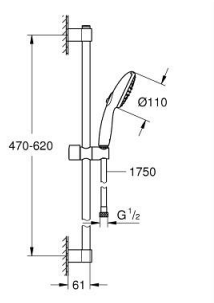

26 915 243 3 ТЕМПЕСТА 110 ДУШ КОМПЛЕКТ С 2 СТРУИ (RAIN, JET)

PRODUCT DESCRIPTION

- Colour: matte black
- Състои се от:
 - hand shower Tempesta 110 (26 912)
 - Тръбно окачване, 600 mm (27 523)
 - шлах 1750 mm 1/2" x 1/2" (28 388)
- GROHE EcoJoy - технология за намаляване разхода на вода
- GROHE SmartSwitch - лесно преклчване на струите
- GROHE DreamSpray перфектна струя
- Flexible Installation - (регулиране на горната скоба, за да се използват съществуващи дупки)
- регулируемо окачване
- GROHE SpeedClean - система против натрупване на варовик
- Inner WaterGuide - изолирано покритие
- Силиконов пръстен, защитава душа от нараняване при падане
- maximum flow rate (at 3 bar): 6.9 l/min
- Минимално налягане 1 bar.
- подходящ за проточен бойлер
- професионална серия

26 915 243 3 ТЕМПЕСТА 110 ДУШ КОМПЛЕКТ С 2 СТРУИ (RAIN, JET)

SPARE PARTS, февруари 2023 – now

1: Държач за тръбно окачване (Spare part-nr. 486072430)

2: Регулируем елемент (Spare part-nr. 486092430)

3: Държач за тръбно окачване (Spare part-nr. 486082430)

4: Филтър (Spare part-nr. 0700200M)

5: Подложна шайба (Spare part-nr. 48543001)*

* Optional accessories