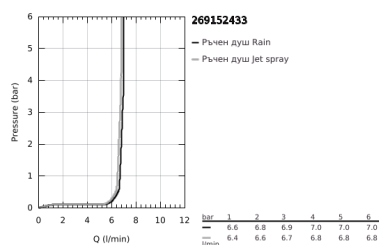

26 915 243 3 ТЕМПЕСТА 110 ДУШ КОМПЛЕКТ С 2 СТРУИ (RAIN, JET)

PRODUCT DESCRIPTION

- Colour: matte black
- Състои се от:
 - hand shower Tempesta 110 (26 912)
 - Тръбно окачване, 600 mm (27 523)
 - шлах 1750 mm 1/2" x 1/2" (28 388)
- GROHE EcoJoy - технология за намаляване разхода на вода
- GROHE SmartSwitch - лесно преклчване на струите
- GROHE DreamSpray перфектна струя
- Flexible Installation - (регулиране на горната скоба, за да се използват съществуващи дупки)
- регулируемо окачване
- GROHE SpeedClean - система против натрупване на варовик
- Inner WaterGuide - изолирано покритие
- Силиконов пръстен, защитава душа от нараняване при падане
- maximum flow rate (at 3 bar): 6.9 l/min
- Минимално налягане 1 bar.
- подходящ за проточен бойлер
- професионална серия