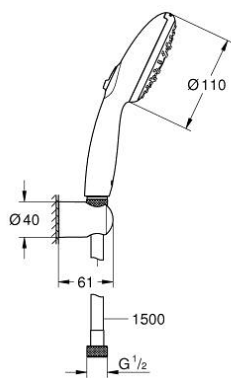

26 920 003 TEMPESTA 110 ДУШ КОМПЛЕКТ С ДЪРЖАЧ ЗА ДУШ И 3 СТРУИ (RAIN, JET, MASSAGE)

PRODUCT DESCRIPTION

- Colour: хром
- Състои се от:
 - Ръчен душ Tempesta 110 (28 419)
 - Макс. дебит (при 3 bar): 7.4 l/min
 - wall shower holder Tempesta, non-adjustable (28 605)
 - Relexaflex шлаух за душ 1500 mm 1/2" x 1/2" (28 151)
 - GROHE EcoJoy - технология за намаляване разхода на вода
 - GROHE SmartSwitch - лесно преключване на струите
 - GROHE DreamSpray перфектна струя
 - GROHE LongLife хромирано покритие
 - GROHE SpeedClean - система против натрупване на варовик
 - Inner WaterGuide - изолирано покритие
- Силиконов пръстен, защитава душа от нараняване при падане
- Минимално налягане 1 bar.
- подходящ за проточен бойлер
- професионална серия

26 920 003 **TEMPESTA 110 ДУШ КОМПЛЕКТ С ДЪРЖАЧ ЗА ДУШ И 3 СТРУИ (RAIN, JET, MASSAGE)**

SPARE PARTS, ноември 2021 – now

1: Филтър (Spare part-nr. 0700200M)