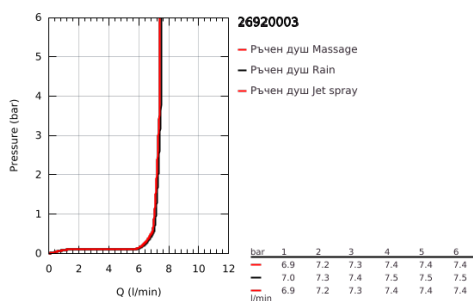

26 920 003 TEMPESTA 110 ДУШ КОМПЛЕКТ С ДЪРЖАЧ ЗА ДУШ И 3 СТРУИ (RAIN, JET, MASSAGE)

PRODUCT DESCRIPTION

- Colour: хром
- Състои се от:
 - Ръчен душ Tempesta 110 (28 419)
 - Макс. дебит (при 3 bar): 7.4 l/min
 - wall shower holder Tempesta, non-adjustable (28 605)
 - Relexaflex шлаух за душ 1500 mm 1/2" x 1/2" (28 151)
 - GROHE EcoJoy - технология за намаляване разхода на вода
 - GROHE SmartSwitch - лесно преключване на струите
 - GROHE DreamSpray перфектна струя
 - GROHE LongLife хромирано покритие
 - GROHE SpeedClean - система против натрупване на варовик
 - Inner WaterGuide - изолирано покритие
- Силиконов пръстен, защитава душа от нараняване при падане
- Минимално налягане 1 bar.
- подходящ за проточен бойлер
- професионална серия