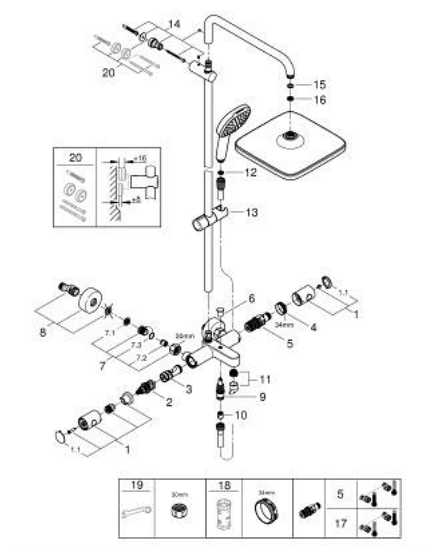

26 975 001 TEMPESTA 250 CUBE ДУШ СИСТЕМА С ТЕРМОСТАТ ЗА ВАНА

SPARE PARTS, ноември 2021 – now

- 1: Метална ръкохватка 1/2" (Spare part-nr. 47984000)
- 1.1: Капаче (Spare part-nr. 6458500M)
- 2: Аквадимер (Spare part-nr. 47364000)
- 3: Water flow (Spare part-nr. 47887000)
- 4: Fitting ring (Spare part-nr. 47743000)
- 5: Термоелемент 1/2" (Spare part-nr. 47439000)
- 6: Външна част на превключвател (Spare part-nr. 65648000)
- 7: Възвратен клапан (Spare part-nr. 47189000)
- 7.1: Филтър (Spare part-nr. 0726400M)
- 7.2: Възвратен клапан (Spare part-nr. 08565000)
- 7.3: O-ring $\varnothing 17 \times \varnothing 2$ (Spare part-nr. 0305500M)
- 8: S- Връзка (Spare part-nr. 12662000)
- 9: Превключвател (Spare part-nr. 65655000)
- 10: Възвратен клапан (Spare part-nr. 08565000)
- 11: Аератор (Spare part-nr. 13926000)
- 12: Филтър (Spare part-nr. 0700200M)
- 13: Регулируем елемент (Spare part-nr. 48609000)
- 14: Държач за тръбно окачване (Spare part-nr. 48423000)
- 15: Уплътнение $\varnothing 18,5 \times \varnothing 12 \times 2$ (Spare part-nr. 0138900M)
- 16: Филтър (Spare part-nr. 48007000)
- 17: GROHE TurboStat картуш 1/2" (Spare part-nr. 47175000)*
- 18: Ключ (Spare part-nr. 19332000)*
- 19: Специален ключ (Spare part-nr. 19377000)*
- 20: Подложна шайба (Spare part-nr. 26496000)*

* Optional accessories