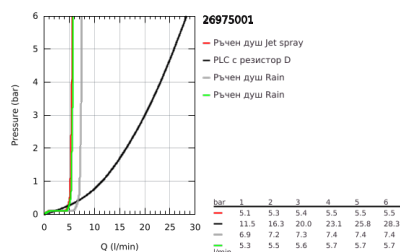

26 975 001 TEMPESTA 250 CUBE ДУШ СИСТЕМА С ТЕРМОСТАТ ЗА ВАНА

PRODUCT DESCRIPTION (1/2)

- Colour: хром
- Състои се от:
 - Горизонтално, наклонящо се до 45° рамо за душ 390 mm
 - Термостат с аквадимер
 - извършва и превключването между:
 - душ пита Tempesta 250 Cube (26 685)
 - Струя Rain
 - maximum flow rate (at 3 bar): 7.3 l/min
 - душ пита с бяла горна част
- Със сферично закрепване, завъртане на $\pm 10^\circ$
- Чучур за вана
- Отделен превключвател за ръчния душ
- ръчен душ Tempesta Cube 110 (27 571)
- С две функции: Rain, Jet
- максимален дебит (при 3 bar): 5.6 l/min
- Регулируем елемент
- Rotaflex TwistStop шлаху за душ 1750 mm 1/2" x 1/2" (28 410)
- maximum flow rate system (at 3 bar): 7.3 l/min (without bath inlet)
- GROHE EcoJoy - технология за намаляване разхода на вода
- GROHE TurboStat - компактен картуш с восьъчен термоелемент
- GROHE SafeStop 38°C

26 975 001 TEMPESTA 250 CUBE ДУШ СИСТЕМА С ТЕРМОСТАТ ЗА ВАНА

PRODUCT DESCRIPTION (2/2)

- включен GROHE SafeStop Plus температурен ограничител до 43°C
- GROHE SmartSwitch - лесно преключване на струите
- GROHE DreamSpray перфектна струя
- Силиконов пръстен, защитава душа от нараняване при падане
- GROHE LongLife хромирано покритие
- GROHE SpeedClean - система против натрупване на варовик
- Inner WaterGuide - изолирано покритие
- TwistStop функция против усукване
- Подходящ за проточен бойлер от 18 kW/h
- Минимален дебит 5 l/min.
- професионална серия