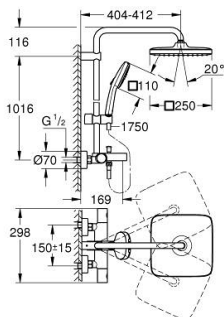

26 975 001 TEMPESTA 250 CUBE ДУШ СИСТЕМА С ТЕРМОСТАТ ЗА ВАНА

PRODUCT DESCRIPTION (1/2)

- Colour: хром
- Състои се от:
 - Горизонтално, наклонящо се до 45° рамо за душ 390 mm
 - Термостат с аквадимер
 - извършва и превключването между:
 - душ пита Tempesta 250 Cube (26 685)
 - Струя Rain
 - maximum flow rate (at 3 bar): 7.3 l/min
 - душ пита с бяла горна част
- Със сферично закрепване, завъртане на $\pm 10^\circ$
- Чучур за вана
- Отделен превключвател за ръчния душ
- ръчен душ Tempesta Cube 110 (27 571)
- С две функции: Rain, Jet
- максимален дебит (при 3 bar): 5.6 l/min
- Регулируем елемент
- Rotaflex TwistStop шлаху за душ 1750 mm 1/2" x 1/2" (28 410)
- maximum flow rate system (at 3 bar): 7.3 l/min (without bath inlet)
- GROHE EcoJoy - технология за намаляване разхода на вода
- GROHE TurboStat - компактен картуш с восьъчен термоелемент
- GROHE SafeStop 38°C