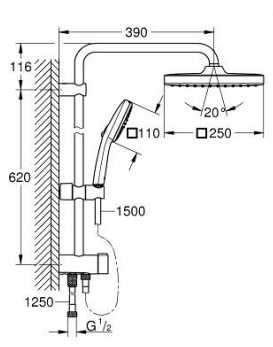

26 976 001 TEMPESTA 250 CUBE FLEX ДУШ СИСТЕМА С ПРЕВКЛЮЧВАТЕЛ

PRODUCT DESCRIPTION (1/2)

- Colour: хром
- Състои се от:
 - хоризонтално душ рамо 390 mm, регулируемо преди монтажа
 - превключвател между ръчен душ, душ глава или душ глава с функция Eco
- душ пита Tempesta 250 Cube (26 685)
- 2 вида струи (избираеми чрез превключвател): Rain, SmartRain
- макс. дебит (при 3 bar): 7.5 l/min
- душ пита с бяла горна част
- Със сферично закрепване, завъртане на $\pm 10^\circ$

- ръчен душ Tempesta Cube 110 (26 902)
- С две функции: Rain, Jet
- maximum flow rate (at 3 bar): 6.9 l/min
- Регулируем елемент
- разстояние между превключвателя и горната скоба: 920 mm
- шланг Relexaflex 1500 mm (28 151)
- шланг Relexaflex 1250 mm (28 150)
- удобна инсталация: връзка към смесител/стенна връзка заводоподаване чрез 1/2" резба на шланг 500 mm
- GROHE EcoJoy - технология за намаляване разхода на вода
- GROHE SmartSwitch - лесно преклчване на струите

Pure Freude
an Wasser

26 976 001 TEMPESTA 250 CUBE FLEX ДУШ СИСТЕМА С ПРЕВКЛЮЧВАТЕЛ

PRODUCT DESCRIPTION (2/2)

- GROHE DreamSpray перфектна струя
 - GROHE LongLife хромирано покритие
 - Силиконов пръстен, защитава душа от нараняване при падане
 - GROHE SpeedClean - система против натрупване на варовик
 - Inner WaterGuide - изолирано покритие
 - Подходящ за проточен бойлер от 18 kW/h
 - макс. дебит (при 3 bar): 7.5 l/min
 - Минимален дебит 5 l/min.
 - Минимално налягане 1 bar.
-
- професионална серия

26 976 001 TEMPESTA 250 CUBE FLEX ДУШ СИСТЕМА С ПРЕВКЛЮЧВАТЕЛ

SPARE PARTS, ноември 2021 – now

- 1: Филтър (Spare part-nr. 0700200M)
- 2: Регулируем елемент (Spare part-nr. 48609000)
- 3: Превключвател (Spare part-nr. 48338000)
- 4: Уплътнение Ø18,5 x Ø12 x 2 (Spare part-nr. 0138900M)
- 5: Филтър (Spare part-nr. 48007000)
- 6: Подложна шайба (Spare part-nr. 26496000)*