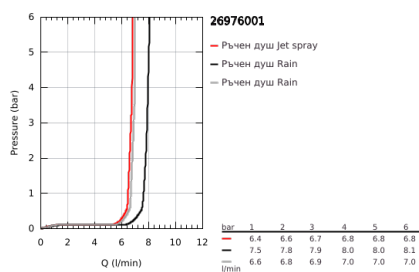

26 976 001 TEMPESTA 250 CUBE FLEX ДУШ СИСТЕМА С ПРЕВКЛЮЧВАТЕЛ

PRODUCT DESCRIPTION (1/2)

- Colour: хром
- Състои се от:
 - хоризонтално душ рамо 390 mm, регулируемо преди монтажа
 - превключвател между ръчен душ, душ глава или душ глава с функция Eco
- душ пита Tempesta 250 Cube (26 685)
- 2 вида струи (избираеми чрез превключвател): Rain, SmartRain
- макс. дебит (при 3 bar): 7.5 l/min
- душ пита с бяла горна част
- Със сферично закрепване, завъртане на $\pm 10^\circ$

- ръчен душ Tempesta Cube 110 (26 902)
- С две функции: Rain, Jet
- maximum flow rate (at 3 bar): 6.9 l/min
- Регулируем елемент
- разстояние между превключвателя и горната скоба: 920 mm
- шланг Relexaflex 1500 mm (28 151)
- шланг Relexaflex 1250 mm (28 150)
- удобна инсталация: връзка към смесител/стенна връзка заводоподаване чрез 1/2" резба на шланг 500 mm
- GROHE EcoJoy - технология за намаляване разхода на вода
- GROHE SmartSwitch - лесно преклчване на струите