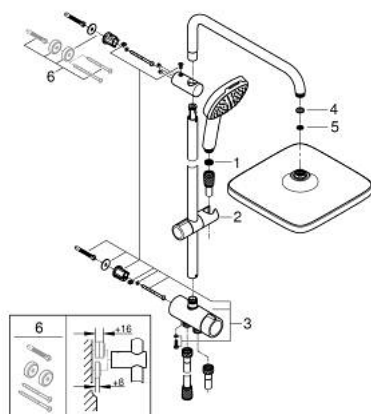

- ръчен душ Tempesta Cube 110 (26 902)
- С две функции: Rain, Jet
- maximum flow rate (at 3 bar): 6.9 l/min
- Регулируем елемент
- разстояние между превключвателя и горната скоба: 920 mm
- шланг Relexaflex 1500 mm (28 151)
- шланг Relexaflex 1250 mm (28 150)
- удобна инсталация: връзка към смесител/стенна връзка заводоподаване чрез 1/2" резба на шланг 500 mm
- GROHE EcoJoy - технология за намаляване разхода на вода
- GROHE SmartSwitch - лесно преклчване на струите

26 976 001 TEMPESTA 250 CUBE FLEX ДУШ СИСТЕМА С ПРЕВКЛЮЧВАТЕЛ

SPARE PARTS, ноември 2021 – now

- 1: Филтър (Spare part-nr. 0700200M)
- 2: Регулируем елемент (Spare part-nr. 48609000)
- 3: Превключвател (Spare part-nr. 48338000)
- 4: Уплътнение Ø18,5 x Ø12 x 2 (Spare part-nr. 0138900M)
- 5: Филтър (Spare part-nr. 48007000)
- 6: Подложна шайба (Spare part-nr. 26496000)*