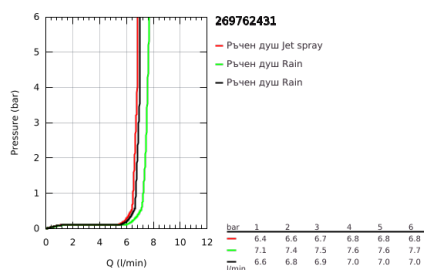

26 976 243 1 TEMPESTA 250 CUBE FLEX ДУШ СИСТЕМА С ПРЕВКЛЮЧВАТЕЛ

PRODUCT DESCRIPTION (1/2)

- Colour: matte black
- Състои се от:
 - хоризонтално душ рамо 390 mm, регулируемо преди монтажа
 - превключвател между ръчен душ, душ глава или душ глава с функция Eco
 - head shower Tempesta 250 Cube
 - 2 вида струи (избираеми чрез превключвател): Rain, SmartRain
 - макс. дебит (при 3 bar): 7.5 l/min
 - ръчен душ с черно покритие
- Със сферично закрепване, завъртане на $\pm 10^\circ$
- hand shower Tempesta Cube 110
- С две функции: Rain, Jet
- maximum flow rate (at 3 bar): 6.9 l/min
- Регулируем елемент
- разстояние между превключвателя и горната скоба: 920 mm
- shower hose Relaxaflex 1500 mm 1/2" x 1/2"
- shower hose Relaxaflex 1250 mm 1/2" x 1/2"
- удобна инсталация: връзка към смесител/стенна връзка заводоподаване чрез 1/2" резба на шлаух 500 mm
- GROHE EcoJoy - технология за намаляване разхода на вода
- GROHE SmartSwitch - лесно преклчване на струите
- GROHE DreamSpray перфектна струя
- Силиконов пръстен, защитава душа от нараняване при падане
- GROHE SpeedClean - система против натрупване на варовик
- Inner WaterGuide - изолирано покритие
- Подходящ за проточен бойлер от 18 kW/h
- макс. дебит (при 3 bar): 7.5 l/min
- Минимален дебит 5 l/min.
- Минимално налягане 1 bar.