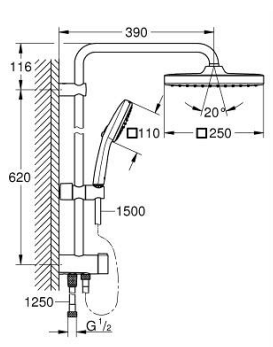

26 976 243 1 TEMPESTA 250 CUBE FLEX ДУШ СИСТЕМА С ПРЕВКЛЮЧВАТЕЛ

PRODUCT DESCRIPTION (1/2)

- Colour: matte black
- Състои се от:
 - хоризонтално душ рамо 390 mm, регулируемо преди монтажа
 - превключвател между ръчен душ, душ глава или душ глава с функция Eco
 - head shower Tempesta 250 Cube
 - 2 вида струи (избираеми чрез превключвател): Rain, SmartRain
 - макс. дебит (при 3 bar): 7.5 l/min
 - ръчен душ с черно покритие
- Със сферично закрепване, завъртане на $\pm 10^\circ$
- hand shower Tempesta Cube 110
- С две функции: Rain, Jet
- maximum flow rate (at 3 bar): 6.9 l/min
- Регулируем елемент
- разстояние между превключвателя и горната скоба: 920 mm
- shower hose Relaxaflex 1500 mm 1/2" x 1/2"
- shower hose Relaxaflex 1250 mm 1/2" x 1/2"
- удобна инсталация: връзка към смесител/стенна връзка заводоподаване чрез 1/2" резба на шлаух 500 mm
- GROHE EcoJoy - технология за намаляване разхода на вода
- GROHE SmartSwitch - лесно преклчване на струите
- GROHE DreamSpray перфектна струя
- Силиконов пръстен, защитава душа от нараняване при падане
- GROHE SpeedClean - система против натрупване на варовик
- Inner WaterGuide - изолирано покритие
- Подходящ за проточен бойлер от 18 kW/h
- макс. дебит (при 3 bar): 7.5 l/min
- Минимален дебит 5 l/min.
- Минимално налягане 1 bar.

Pure Freude
an Wasser

26 976 243 1 **TEMPESTA 250 CUBE FLEX ДУШ СИСТЕМА С ПРЕВКЛЮЧВАТЕЛ**

PRODUCT DESCRIPTION (2/2)

- професионална серия