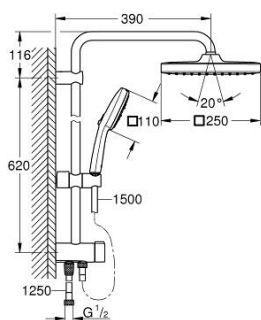

26 977 001 TEMPESTA 250 CUBE FLEX ДУШ СИСТЕМА С ПРЕВКЛЮЧВАТЕЛ

PRODUCT DESCRIPTION (1/2)

- Colour: хром
- Състои се от:
 - хоризонтално душ рамо 390 mm, регулируемо преди монтажа
 - превключвател между ръчен душ, душ глава или душ глава с функция Eco
- душ пита Tempesta 250 Cube (26 685)
- 2 вида струи (избираеми чрез превключвател): Rain, SmartRain
- макс. дебит (при 3 bar): 7.9 l/min
- душ пита с бяла горна част
- Със сферично закрепване, завъртане на $\pm 10^\circ$

- ръчен душ Tempesta Cube 110 (27 574)
- видове струи: Rain, Jet, Massage
- Макс. дебит (при 3 bar): 7.4 l/min
- Регулируем елемент
- разстояние между превключвателя и горната скоба: 620 mm
- шланг Relexaflex 1500 mm (28 151)
- шланг Relexaflex 1250 mm (28 150)
- удобна инсталация: връзка към смесител/стенна връзка за водоподаване чрез 1/2" резба на шланг 1250 mm
- maximum flow rate system (at 3 bar): 7.9 l/min
- GROHE EcoJoy - технология за намаляване разхода на вода

26 977 001 TEMPESTA 250 CUBE FLEX ДУШ СИСТЕМА С ПРЕВКЛЮЧВАТЕЛ

SPARE PARTS, ноември 2021 – now

- 1: Филтър (Spare part-nr. 0700200M)
- 2: Регулируем елемент (Spare part-nr. 48609000)
- 3: Превключвател (Spare part-nr. 48338000)
- 4: Уплътнение Ø18,5 x Ø12 x 2 (Spare part-nr. 0138900M)
- 5: Филтър (Spare part-nr. 48007000)
- 6: Подложна шайба (Spare part-nr. 26496000)*