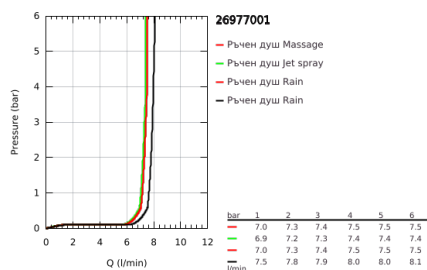

26 977 001 TEMPESTA 250 CUBE FLEX ДУШ СИСТЕМА С ПРЕВКЛЮЧВАТЕЛ

PRODUCT DESCRIPTION (1/2)

- Colour: хром
- Състои се от:
 - хоризонтално душ рамо 390 mm, регулируемо преди монтажа
 - превключвател между ръчен душ, душ глава или душ глава с функция Eco
- душ пита Tempesta 250 Cube (26 685)
- 2 вида струи (избираеми чрез превключвател): Rain, SmartRain
- макс. дебит (при 3 bar): 7.9 l/min
- душ пита с бяла горна част
- Със сферично закрепване, завъртане на $\pm 10^\circ$

- ръчен душ Tempesta Cube 110 (27 574)
- видове струи: Rain, Jet, Massage
- Макс. дебит (при 3 bar): 7.4 l/min
- Регулируем елемент
- разстояние между превключвателя и горната скоба: 620 mm
- шланг Relexaflex 1500 mm (28 151)
- шланг Relexaflex 1250 mm (28 150)
- удобна инсталация: връзка към смесител/стенна връзка за водоподаване чрез 1/2" резба на шланг 1250 mm
- maximum flow rate system (at 3 bar): 7.9 l/min
- GROHE EcoJoy - технология за намаляване разхода на вода