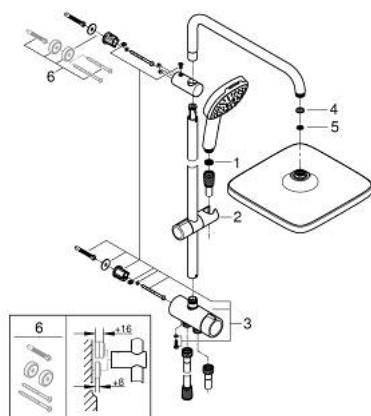

Pure Freude
an Wasser

26 977 001 TEMPESTA 250 CUBE FLEX ДУШ СИСТЕМА С ПРЕВКЛЮЧВАТЕЛ

PRODUCT DESCRIPTION (2/2)

- GROHE SmartSwitch - лесно преключване на струите
 - GROHE DreamSpray перфектна струя
 - Силиконов пръстен, защитава душа от нараняване при падане
 - GROHE LongLife хромирано покритие
 - GROHE SpeedClean - система против натрупване на варовик
 - Inner WaterGuide - изолирано покритие
 - Подходящ за проточен бойлер от 18 kW/h
 - Минимален дебит 5 l/min.
 - Минимално налягане 1 bar.
-
- професионална серия

26 977 001 TEMPESTA 250 CUBE FLEX ДУШ СИСТЕМА С ПРЕВКЛЮЧВАТЕЛ

SPARE PARTS, ноември 2021 – now

- 1: Филтър (Spare part-nr. 0700200M)
- 2: Регулируем елемент (Spare part-nr. 48609000)
- 3: Превключвател (Spare part-nr. 48338000)
- 4: Уплътнение Ø18,5 x Ø12 x 2 (Spare part-nr. 0138900M)
- 5: Филтър (Spare part-nr. 48007000)
- 6: Подложна шайба (Spare part-nr. 26496000)*