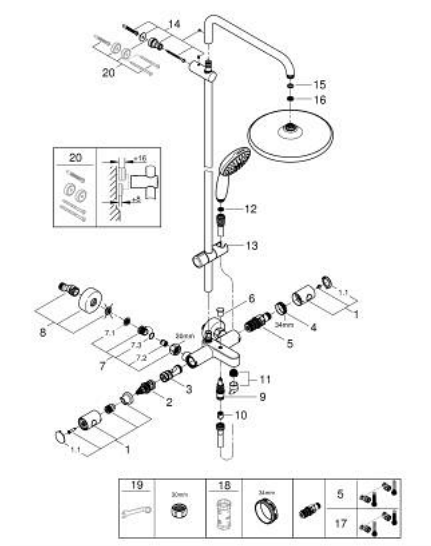

26 978 001 TEMPESTA 250 ДУШ СИСТЕМА С ТЕРМОСТАТ ЗА ВАНА

SPARE PARTS, ноември 2021 – now

- 1: Метална ръкохватка 1/2" (Spare part-nr. 47984000)
- 1.1: Капаче (Spare part-nr. 6458500M)
- 2: Аквадимер (Spare part-nr. 47364000)
- 3: Water flow (Spare part-nr. 47887000)
- 4: Fitting ring (Spare part-nr. 47743000)
- 5: Термоелемент 1/2" (Spare part-nr. 47439000)
- 6: Външна част на превключвател (Spare part-nr. 65648000)
- 7: Възвратен клапан (Spare part-nr. 47189000)
- 7.1: Филтър (Spare part-nr. 0726400M)
- 7.2: Възвратен клапан (Spare part-nr. 08565000)
- 7.3: O-ring $\varnothing 17 \times \varnothing 2$ (Spare part-nr. 0305500M)
- 8: S- Връзка (Spare part-nr. 12662000)
- 9: Превключвател (Spare part-nr. 65655000)
- 10: Възвратен клапан (Spare part-nr. 08565000)
- 11: Аератор (Spare part-nr. 13926000)
- 12: Филтър (Spare part-nr. 0700200M)
- 13: Регулируем елемент (Spare part-nr. 48609000)
- 14: Държач за тръбно окачване (Spare part-nr. 48423000)
- 15: Уплътнение $\varnothing 18,5 \times \varnothing 12 \times 2$ (Spare part-nr. 0138900M)
- 16: Филтър (Spare part-nr. 48007000)
- 17: GROHE TurboStat картуш 1/2" (Spare part-nr. 47175000)*
- 18: Ключ (Spare part-nr. 19332000)*
- 19: Специален ключ (Spare part-nr. 19377000)*
- 20: Подложна шайба (Spare part-nr. 26496000)*

* Optional accessories