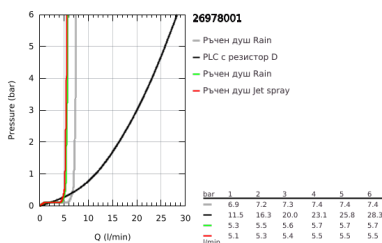

26 978 001 TEMPESTA 250 ДУШ СИСТЕМА С ТЕРМОСТАТ ЗА ВАНА

PRODUCT DESCRIPTION (1/2)

- Colour: хром
- Състои се от:
 - Горизонтално, наклонящо се до 45° рамо за душ 390 mm
 - Термостат с аквадимер
 - извършва и превключването между:
 - душ пита Tempesta 250 (26 666)
 - Струя Rain
 - maximum flow rate (at 3 bar): 7.3 l/min
 - душ пита с бяла горна част
 - Със сферично закрепване, завъртане на $\pm 10^\circ$
 - Чучур за вана
 - Отделен превключвател за ръчния душ
 - ръчен душ Tempesta 110 (27 597)
 - С две функции: Rain, Jet
 - максимален дебит (при 3 bar): 5.6 l/min
 - Регулируем елемент
 - Rotaflex TwistStop шлаху за душ 1750 mm 1/2" x 1/2" (28 410)
 - maximum flow rate system (at 3 bar): 7.3 l/min (without bath inlet)
 - GROHE EcoJoy - технология за намаляване разхода на вода
 - GROHE TurboStat - компактен картуш с въсъчен термоелемент
 - GROHE SafeStop 38°C

26 978 001 **TEMPESTA 250 ДУШ СИСТЕМА С ТЕРМОСТАТ ЗА ВАНА**

PRODUCT DESCRIPTION (2/2)

- включен GROHE SafeStop Plus температурен ограничител до 43°C
- GROHE SmartSwitch - лесно преключване на струите
- GROHE DreamSpray перфектна струя
- Силиконов пръстен, защитава душа от нараняване при падане
- GROHE LongLife хромирано покритие
- GROHE SpeedClean - система против натрупване на варовик
- Inner WaterGuide - изолирано покритие
- TwistStop функция против усукване
- Подходящ за проточен бойлер от 18 kW/h
- Минимален дебит 5 l/min.
- професионална серия