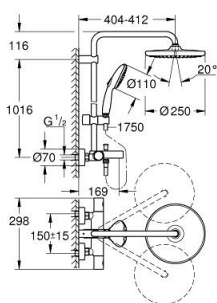

26 978 001 TEMPESTA 250 ДУШ СИСТЕМА С ТЕРМОСТАТ ЗА ВАНА

PRODUCT DESCRIPTION (1/2)

- Colour: хром
- Състои се от:
 - Горизонтално, наклонящо се до 45° рамо за душ 390 mm
 - Термостат с аквадимер
 - извършва и превключването между:
 - душ пита Tempesta 250 (26 666)
 - Струя Rain
 - maximum flow rate (at 3 bar): 7.3 l/min
 - душ пита с бяла горна част
 - Със сферично закрепване, завъртане на $\pm 10^\circ$
 - Чучур за вана
 - Отделен превключвател за ръчния душ
 - ръчен душ Tempesta 110 (27 597)
 - С две функции: Rain, Jet
 - максимален дебит (при 3 bar): 5.6 l/min
 - Регулируем елемент
 - Rotaflex TwistStop шлаху за душ 1750 mm 1/2" x 1/2" (28 410)
 - maximum flow rate system (at 3 bar): 7.3 l/min (without bath inlet)
 - GROHE EcoJoy - технология за намаляване разхода на вода
 - GROHE TurboStat - компактен картуш с въсъчен термоелемент
 - GROHE SafeStop 38°C