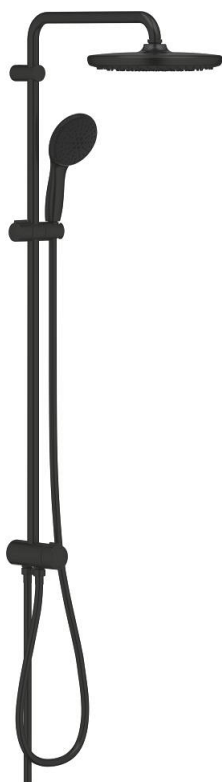

26 979 243 1 TEMPESTA 250 FLEX ДУШ СИСТЕМА С ПРЕВКЛЮЧВАТЕЛ

PRODUCT DESCRIPTION (1/2)

- Colour: matte black
- Състои се от:
 - хоризонтално душ рамо 390 mm, регулируемо преди монтажа
 - превключвател между ръчен душ, душ глава или душ глава с функция Eco
 - душ система Tempesta 250
 - 2 вида струи (избираеми чрез превключвател): Rain, SmartRain
 - макс. дебит (при 3 bar): 7.5 l/min
 - ръчен душ с черно покритие
- Със сферично закрепване, завъртане на $\pm 10^\circ$
- hand shower Tempesta 110 (26 912)
- С две функции: Rain, Jet
- maximum flow rate (at 3 bar): 6.9 l/min
- Регулируем елемент
- разстояние между превключвателя и горната скоба: 920 mm
- shower hose Relaxaflex 1500 mm 1/2" x 1/2"
- шланх Relaxaflex 500 mm
- удобна инсталация: връзка към смесител/стенна връзка заводоподаване чрез 1/2" резба на шланх 500 mm
- GROHE EcoJoy - технология за намаляване разхода на вода
- GROHE SmartSwitch - лесно преклчване на струите
- GROHE DreamSpray перфектна струя
- Силиконов пръстен, защитава душа от нараняване при падане
- GROHE SpeedClean - система против натрупване на варовик
- Inner WaterGuide - изолирано покритие
- Подходящ за проточен бойлер от 18 kW/h
- макс. дебит (при 3 bar): 7.5 l/min
- Минимален дебит 5 l/min.
- Минимално налягане 1 bar.

Pure Freude
an Wasser

26 979 243 1 **TEMPESTA 250 FLEX ДУШ СИСТЕМА С ПРЕВКЛЮЧВАТЕЛ**

PRODUCT DESCRIPTION (2/2)

- професионална серия