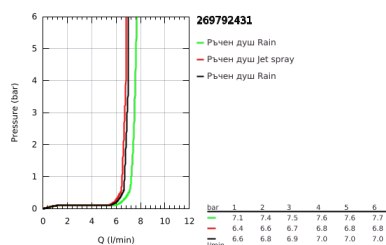

26 979 243 1 TEMPESTA 250 FLEX ДУШ СИСТЕМА С ПРЕВКЛЮЧВАТЕЛ

PRODUCT DESCRIPTION (1/2)

- Colour: matte black
- Състои се от:
 - хоризонтално душ рамо 390 mm, регулируемо преди монтажа
 - превключвател между ръчен душ, душ глава или душ глава с функция Eco
 - душ система Tempesta 250
 - 2 вида струи (избираеми чрез превключвател): Rain, SmartRain
 - макс. дебит (при 3 bar): 7.5 l/min
 - ръчен душ с черно покритие
- Със сферично закрепване, завъртане на $\pm 10^\circ$
- hand shower Tempesta 110 (26 912)
- С две функции: Rain, Jet
- maximum flow rate (at 3 bar): 6.9 l/min
- Регулируем елемент
- разстояние между превключвателя и горната скоба: 920 mm
- shower hose Relaxaflex 1500 mm 1/2" x 1/2"
- шланх Relaxaflex 500 mm
- удобна инсталация: връзка към смесител/стенна връзка заводоподаване чрез 1/2" резба на шланх 500 mm
- GROHE EcoJoy - технология за намаляване разхода на вода
- GROHE SmartSwitch - лесно преклчване на струите
- GROHE DreamSpray перфектна струя
- Силиконов пръстен, защитава душа от нараняване при падане
- GROHE SpeedClean - система против натрупване на варовик
- Inner WaterGuide - изолирано покритие
- Подходящ за проточен бойлер от 18 kW/h
- макс. дебит (при 3 bar): 7.5 l/min
- Минимален дебит 5 l/min.
- Минимално налягане 1 bar.