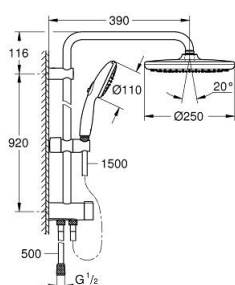

26 979 243 1 TEMPESTA 250 FLEX ДУШ СИСТЕМА С ПРЕВКЛЮЧВАТЕЛ

PRODUCT DESCRIPTION (1/2)

- Colour: matte black
- Състои се от:
 - хоризонтално душ рамо 390 mm, регулируемо преди монтажа
 - превключвател между ръчен душ, душ глава или душ глава с функция Eco
 - душ система Tempesta 250
 - 2 вида струи (избираеми чрез превключвател): Rain, SmartRain
 - макс. дебит (при 3 bar): 7.5 l/min
 - ръчен душ с черно покритие
- Със сферично закрепване, завъртане на $\pm 10^\circ$
- hand shower Tempesta 110 (26 912)
- С две функции: Rain, Jet
- maximum flow rate (at 3 bar): 6.9 l/min
- Регулируем елемент
- разстояние между превключвателя и горната скоба: 920 mm
- shower hose Relaxaflex 1500 mm 1/2" x 1/2"
- шланх Relaxaflex 500 mm
- удобна инсталация: връзка към смесител/стенна връзка заводоподаване чрез 1/2" резба на шланх 500 mm
- GROHE EcoJoy - технология за намаляване разхода на вода
- GROHE SmartSwitch - лесно преклчване на струите
- GROHE DreamSpray перфектна струя
- Силиконов пръстен, защитава душа от нараняване при падане
- GROHE SpeedClean - система против натрупване на варовик
- Inner WaterGuide - изолирано покритие
- Подходящ за проточен бойлер от 18 kW/h
- макс. дебит (при 3 bar): 7.5 l/min
- Минимален дебит 5 l/min.
- Минимално налягане 1 bar.

Pure Freude
an Wasser

26 979 243 1 **TEMPESTA 250 FLEX ДУШ СИСТЕМА С ПРЕВКЛЮЧВАТЕЛ**

PRODUCT DESCRIPTION (2/2)

- професионална серия