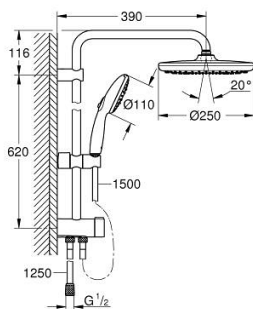

26 980 001 TEMPESTA 250 FLEX ДУШ СИСТЕМА С ПРЕВКЛЮЧВАТЕЛ

PRODUCT DESCRIPTION (1/2)

- Colour: хром
- Състои се от:
 - хоризонтално душ рамо 390 mm, регулируемо преди монтажа
 - превключвател между ръчен душ, душ глава или душ глава с функция Eco
- душ пита Tempesta 250 (26 666)
- 2 вида струи (избираеми чрез превключвател): Rain, SmartRain
- макс. дебит (при 3 bar): 7.9 l/min
- душ пита с бяла горна част
- Със сферично закрепване, завъртане на $\pm 10^\circ$
- Ръчен душ Tempesta 110 (28 419)
- видове струи: Rain, Jet, Massage
- Макс. дебит (при 3 bar): 7.4 l/min
- Регулируем елемент
- разстояние между превключвателя и горната скоба: 620 mm
- шланг Relexaflex 1500 mm (28 151)
- шланг Relexaflex 1250 mm (28 150)
- удобна инсталация: връзка към смесител/стенна връзка за водоподаване чрез 1/2" резба на шланг 1250 mm
- maximum flow rate system (at 3 bar): 7.9 l/min
- GROHE EcoJoy - технология за намаляване разхода на вода

26 980 001 TEMPESTA 250 FLEX ДУШ СИСТЕМА С ПРЕВКЛЮЧВАТЕЛ

PRODUCT DESCRIPTION (2/2)

- GROHE SmartSwitch - лесно преклучване на струите
 - GROHE DreamSpray перфектна струя
 - Силиконов пръстен, защитава душа от нараняване при падане
 - GROHE LongLife хромирано покритие
 - GROHE SpeedClean - система против натрупване на варовик
 - Inner WaterGuide - изолирано покритие
 - Подходящ за проточен бойлер от 18 kW/h
 - Минимален дебит 5 l/min.
 - Минимално налягане 1 bar.
-
- професионална серия

26 980 001 TEMPESTA 250 FLEX ДУШ СИСТЕМА С ПРЕВКЛЮЧВАТЕЛ

SPARE PARTS, ноември 2021 – now

- 1: Филтър (Spare part-nr. 0700200M)
- 2: Регулируем елемент (Spare part-nr. 48609000)
- 3: Превключвател (Spare part-nr. 48338000)
- 4: Уплътнение Ø18,5 x Ø12 x 2 (Spare part-nr. 0138900M)
- 5: Филтър (Spare part-nr. 48007000)
- 6: Подложна шайба (Spare part-nr. 26496000)*