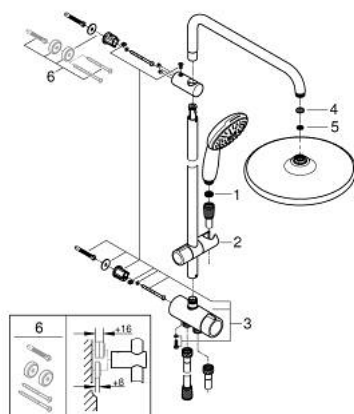

26 980 001 TEMPESTA 250 FLEX ДУШ СИСТЕМА С ПРЕВКЛЮЧВАТЕЛ

PRODUCT DESCRIPTION (1/2)

- Colour: хром
- Състои се от:
 - хоризонтално душ рамо 390 mm, регулируемо преди монтажа
 - превключвател между ръчен душ, душ глава или душ глава с функция Eco
- душ пита Tempesta 250 (26 666)
- 2 вида струи (избираеми чрез превключвател): Rain, SmartRain
- макс. дебит (при 3 bar): 7.9 l/min
- душ пита с бяла горна част
- Със сферично закрепване, завъртане на $\pm 10^\circ$
- Ръчен душ Tempesta 110 (28 419)
- видове струи: Rain, Jet, Massage
- Макс. дебит (при 3 bar): 7.4 l/min
- Регулируем елемент
- разстояние между превключвателя и горната скоба: 620 mm
- шланг Relexaflex 1500 mm (28 151)
- шланг Relexaflex 1250 mm (28 150)
- удобна инсталация: връзка към смесител/стенна връзка за водоподаване чрез 1/2" резба на шланг 1250 mm
- maximum flow rate system (at 3 bar): 7.9 l/min
- GROHE EcoJoy - технология за намаляване разхода на вода

26 980 001 TEMPESTA 250 FLEX ДУШ СИСТЕМА С ПРЕВКЛЮЧВАТЕЛ

PRODUCT DESCRIPTION (2/2)

- GROHE SmartSwitch - лесно преклучване на струите
 - GROHE DreamSpray перфектна струя
 - Силиконов пръстен, защитава душа от нараняване при падане
 - GROHE LongLife хромирано покритие
 - GROHE SpeedClean - система против натрупване на варовик
 - Inner WaterGuide - изолирано покритие
 - Подходящ за проточен бойлер от 18 kW/h
 - Минимален дебит 5 l/min.
 - Минимално налягане 1 bar.
-
- професионална серия

26 980 001 TEMPESTA 250 FLEX ДУШ СИСТЕМА С ПРЕВКЛЮЧВАТЕЛ

SPARE PARTS, ноември 2021 – now

- 1: Филтър (Spare part-nr. 0700200M)
- 2: Регулируем елемент (Spare part-nr. 48609000)
- 3: Превключвател (Spare part-nr. 48338000)
- 4: Уплътнение Ø18,5 x Ø12 x 2 (Spare part-nr. 0138900M)
- 5: Филтър (Spare part-nr. 48007000)
- 6: Подложна шайба (Spare part-nr. 26496000)*