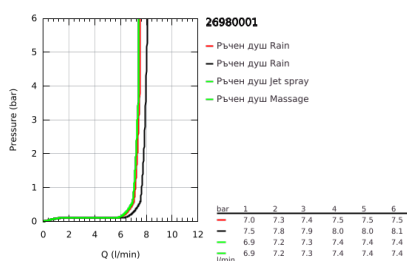

26 980 001 TEMPESTA 250 FLEX ДУШ СИСТЕМА С ПРЕВКЛЮЧВАТЕЛ

PRODUCT DESCRIPTION (1/2)

- Colour: хром
- Състои се от:
 - хоризонтално душ рамо 390 mm, регулируемо преди монтажа
 - превключвател между ръчен душ, душ глава или душ глава с функция Eco
- душ пита Tempesta 250 (26 666)
- 2 вида струи (избираеми чрез превключвател): Rain, SmartRain
- макс. дебит (при 3 bar): 7.9 l/min
- душ пита с бяла горна част
- Със сферично закрепване, завъртане на $\pm 10^\circ$
- Ръчен душ Tempesta 110 (28 419)
- видове струи: Rain, Jet, Massage
- Макс. дебит (при 3 bar): 7.4 l/min
- Регулируем елемент
- разстояние между превключвателя и горната скоба: 620 mm
- шланг Relexaflex 1500 mm (28 151)
- шланг Relexaflex 1250 mm (28 150)
- удобна инсталация: връзка към смесител/стенна връзка за водоподаване чрез 1/2" резба на шланг 1250 mm
- maximum flow rate system (at 3 bar): 7.9 l/min
- GROHE EcoJoy - технология за намаляване разхода на вода