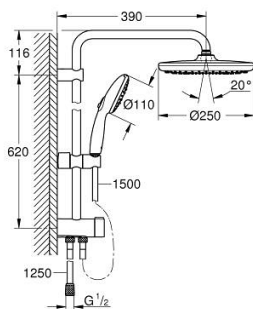

26 980 243 1 TEMPESTA 250 FLEX ДУШ СИСТЕМА С ПРЕВКЛЮЧВАТЕЛ

PRODUCT DESCRIPTION (1/2)

- Colour: matte black
- Състои се от:
 - хоризонтално душ рамо 390 mm, регулируемо преди монтажа
 - превключвател между ръчен душ, душ глава или душ глава с функция Eco
 - душ система Tempesta 250
 - 2 вида струи (избираеми чрез превключвател): Rain, SmartRain
 - макс. дебит (при 3 bar): 7.9 l/min
 - ръчен душ с черно покритие
- Със сферично закрепване, завъртане на $\pm 10^\circ$
- ръчен душ Tempesta 110
- видове струи: Rain, Jet, Massage
- Макс. дебит (при 3 bar): 7.4 l/min
- Регулируем елемент
- разстояние между превключвателя и горната скоба: 620 mm
- shower hose Relaxaflex 1500 mm 1/2" x 1/2"
- shower hose Relaxaflex 1250 mm 1/2" x 1/2"
- удобна инсталация: връзка към смесител/стенна връзка за водоподаване чрез 1/2" резба на шлаух 1250 mm
- maximum flow rate system (at 3 bar): 7.9 l/min
- GROHE EcoJoy - технология за намаляване разхода на вода
- GROHE SmartSwitch - лесно преклчючване на струите
- GROHE DreamSpray перфектна струя
- Силиконов пръстен, защитава душа от нараняване при падане
- GROHE SpeedClean - система против натрупване на варовик
- Inner WaterGuide - изолирано покритие
- Подходящ за проточен бойлер от 18 kW/h
- Минимален дебит 5 l/min.
- Минимално налягане 1 bar.

Pure Freude
an Wasser

26 980 243 1 **TEMPESTA 250 FLEX ДУШ СИСТЕМА С ПРЕВКЛЮЧВАТЕЛ**

PRODUCT DESCRIPTION (2/2)

- професионална серия