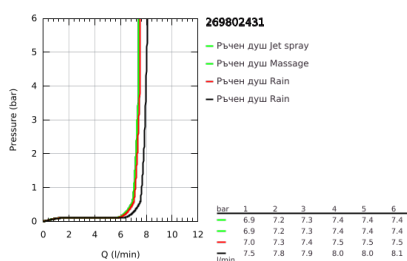

26 980 243 1 TEMPESTA 250 FLEX ДУШ СИСТЕМА С ПРЕВКЛЮЧВАТЕЛ

PRODUCT DESCRIPTION (1/2)

- Colour: matte black
- Състои се от:
 - хоризонтално душ рамо 390 mm, регулируемо преди монтажа
 - превключвател между ръчен душ, душ глава или душ глава с функция Eco
 - душ система Tempesta 250
 - 2 вида струи (избираеми чрез превключвател): Rain, SmartRain
 - макс. дебит (при 3 bar): 7.9 l/min
 - ръчен душ с черно покритие
- Със сферично закрепване, завъртане на $\pm 10^\circ$
- ръчен душ Tempesta 110
- видове струи: Rain, Jet, Massage
- Макс. дебит (при 3 bar): 7.4 l/min
- Регулируем елемент
- разстояние между превключвателя и горната скоба: 620 mm
- shower hose Relaxaflex 1500 mm 1/2" x 1/2"
- shower hose Relaxaflex 1250 mm 1/2" x 1/2"
- удобна инсталация: връзка към смесител/стенна връзка за водоподаване чрез 1/2" резба на шлаух 1250 mm
- maximum flow rate system (at 3 bar): 7.9 l/min
- GROHE EcoJoy - технология за намаляване разхода на вода
- GROHE SmartSwitch - лесно преклчючване на струите
- GROHE DreamSpray перфектна струя
- Силиконов пръстен, защитава душа от нараняване при падане
- GROHE SpeedClean - система против натрупване на варовик
- Inner WaterGuide - изолирано покритие
- Подходящ за проточен бойлер от 18 kW/h
- Минимален дебит 5 l/min.
- Минимално налягане 1 bar.