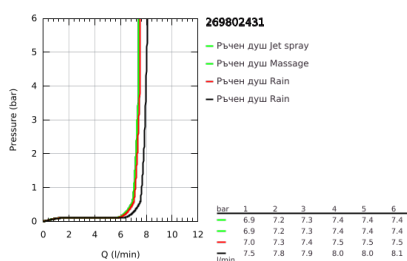

26 980 243 1 TEMPESTA 250 FLEX ДУШ СИСТЕМА С ПРЕВКЛЮЧВАТЕЛ

PRODUCT DESCRIPTION (1/2)

- Colour: matte black
- Състои се от:
 - хоризонтално душ рамо 390 mm, регулируемо преди монтажа
 - превключвател между ръчен душ, душ глава или душ глава с функция Eco
 - душ система Tempesta 250
 - 2 вида струи (избираеми чрез превключвател): Rain, SmartRain
 - AquaCalibrator limits maximum flow rate (at 3 bar): 7.9 l/min
 - ръчен душ с черно покритие
- Със сферично закрепване, завъртане на $\pm 10^\circ$
- ръчен душ Tempesta 110
- видове струи: Rain, Jet, Massage
- Макс. дебит (при 3 bar): 7.4 l/min
- Регулируем елемент
- разстояние между превключвателя и горната скоба: 620 mm
- shower hose Relaxaflex 1500 mm 1/2" x 1/2"
- shower hose Relaxaflex 1250 mm 1/2" x 1/2"
- удобна инсталация: връзка към смесител/стенна връзка за водоподаване чрез 1/2" резба на шлаух 1250 mm
- AquaCalibrator limits maximum flow rate of system (at 3 bar): 7.9 l/min
- GROHE EcoJoy - технология за намаляване разхода на вода
- GROHE SmartSwitch - лесно преклчючване на струите
- GROHE DreamSpray перфектна струя
- Силиконов пръстен, защитава душа от нараняване при падане
- GROHE SpeedClean - система против натрупване на варовик
- Inner WaterGuide - изолирано покритие
- Подходящ за проточен бойлер от 18 kW/h
- Минимален дебит 5 l/min.
- Минимално налягане 1 bar.