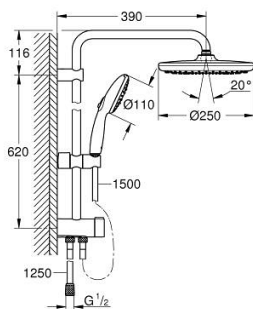

26 980 243 1 TEMPESTA 250 FLEX ДУШ СИСТЕМА С ПРЕВКЛЮЧВАТЕЛ

PRODUCT DESCRIPTION (1/2)

- Colour: matte black
- Състои се от:
 - хоризонтално душ рамо 390 mm, регулируемо преди монтажа
 - превключвател между ръчен душ, душ глава или душ глава с функция Eco
 - душ система Tempesta 250
 - 2 вида струи (избираеми чрез превключвател): Rain, SmartRain
 - AquaCalibrator limits maximum flow rate (at 3 bar): 7.9 l/min
 - ръчен душ с черно покритие
- Със сферично закрепване, завъртане на $\pm 10^\circ$
- ръчен душ Tempesta 110
- видове струи: Rain, Jet, Massage
- Макс. дебит (при 3 bar): 7.4 l/min
- Регулируем елемент
- разстояние между превключвателя и горната скоба: 620 mm
- shower hose Relaxaflex 1500 mm 1/2" x 1/2"
- shower hose Relaxaflex 1250 mm 1/2" x 1/2"
- удобна инсталация: връзка към смесител/стенна връзка за водоподаване чрез 1/2" резба на шлаух 1250 mm
- AquaCalibrator limits maximum flow rate of system (at 3 bar): 7.9 l/min
- GROHE EcoJoy - технология за намаляване разхода на вода
- GROHE SmartSwitch - лесно преклчючване на струите
- GROHE DreamSpray перфектна струя
- Силиконов пръстен, защитава душа от нараняване при падане
- GROHE SpeedClean - система против натрупване на варовик
- Inner WaterGuide - изолирано покритие
- Подходящ за проточен бойлер от 18 kW/h
- Минимален дебит 5 l/min.
- Минимално налягане 1 bar.

Pure Freude
an Wasser

26 980 243 1 **TEMPESTA 250 FLEX ДУШ СИСТЕМА С ПРЕВКЛЮЧВАТЕЛ**

PRODUCT DESCRIPTION (2/2)

- професионална серия