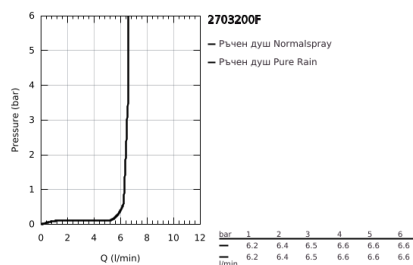

27 032 00F RAINSHOWER SYSTEM 210 ДУШ СИСТЕМА С ТЕРМОСТАТ

PRODUCT DESCRIPTION

- Colour: хром
- Състои се от:
 - Горизонтално, въртящо серамо за душ 450 mm
 - Термостат с аквадимер
 - извършва и превключването между:
 - Rainshower Cosmopolitan 210 метална душ глава
 - Със сферично закрепване
 - завъртане на $\pm 15^\circ$
 - metal stick hand shower
 - Регулируем елемент
 - Шлаух за душ 1750 mm (27 178)
 - 7,6 l/мин дебитен ограничител
 - GROHE SafeStop 38°C
- включен GROHE SafeStop Plus температурен ограничител до 43°C
- GROHE CoolTouch – без риск от изгаряне
- GROHE LongLife хромирано покритие
- GROHE SpeedClean - система против натрупване на варовик
- Inner WaterGuide - изолирано покритие
- Подходящ за проточен бойлер от 18 kW/h