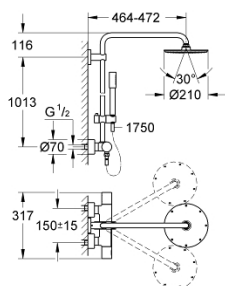

27 032 00F RAINSHOWER SYSTEM 210 ДУШ СИСТЕМА С ТЕРМОСТАТ

PRODUCT DESCRIPTION

- Colour: хром
- Състои се от:
 - Горизонтално, въртящо серамо за душ 450 mm
 - Термостат с аквадимер
 - извършва и превключването между:
 - Rainshower Cosmopolitan 210 метална душ глава
 - Със сферично закрепване
 - завъртане на $\pm 15^\circ$
 - metal stick hand shower
 - Регулируем елемент
 - Шлаух за душ 1750 mm (27 178)
 - GROHE EcoJoy 7,6 l/мин дебитен ограничител
 - GROHE SafeStop 38°C
- включен GROHE SafeStop Plus температурен ограничител до 43°C
- GROHE CoolTouch – без риск от изгаряне
- GROHE LongLife хромирано покритие
- GROHE SpeedClean - система против натрупване на варовик
- Inner WaterGuide - изолирано покритие
- Подходящ за проточен бойлер от 18 kW/h