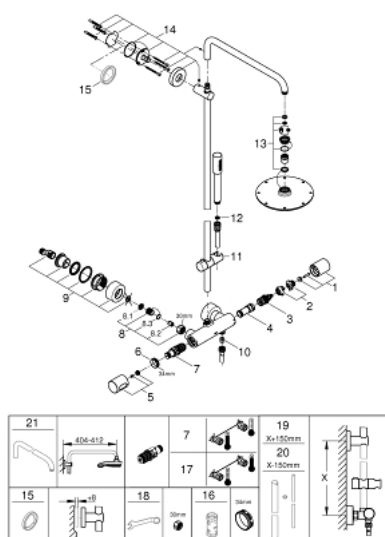

27 032 00F RAINSHOWER SYSTEM 210 ДУШ СИСТЕМА С ТЕРМОСТАТ

SPARE PARTS, октомври 2018 – now

- 1: Aquadimmer handle (Spare part-nr. 47804000)
- 2: Stop (Spare part-nr. 47723000)
- 3: Аквадимер (Spare part-nr. 47364000)
- 4: Water flow (Spare part-nr. 47887000)
- 5: Ръкохватка за контрол на температурата (Spare part-nr. 47811000)
- 6: Fitting ring (Spare part-nr. 47743000)
- 7: Термoeлемент 1/2" (Spare part-nr. 47439000)
- 8: Възвратен клапан (Spare part-nr. 47189000)
- 8.1: Филтър (Spare part-nr. 0726400M)
- 8.2: Възвратен клапан (Spare part-nr. 08565000)
- 8.3: O-ring $\varnothing 17 \times \varnothing 2$ (Spare part-nr. 0305500M)
- 9: S- Връзка (Spare part-nr. 12693000)
- 10: Възвратен клапан (Spare part-nr. 08565000)
- 11: Регулируем елемент (Spare part-nr. 12140000)
- 12: Филтър (Spare part-nr. 0700200M)
- 13: Spare part set (Spare part-nr. 48469000)
- 14: Държач за тръбно окачване (Spare part-nr. 48279000)
- 15: Подложна шайба (Spare part-nr. 27180000)*
- 16: Ключ (Spare part-nr. 19332000)*
- 17: GROHE TurboStat картуш 1/2" (Spare part-nr. 47175000)*
- 18: Специален ключ (Spare part-nr. 19377000)*
- 19: Тръба за тръбно окачване (Spare part-nr. 48053000)*
- 20: Тръба за тръбно окачване (Spare part-nr. 48054000)*
- 21: Рамо за душ за душ системи (Spare part-nr. 14047000)*