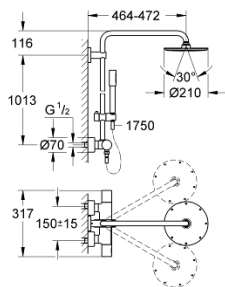

27 032 00F RAINSHOWER SYSTEM 210 ДУШ СИСТЕМА С ТЕРМОСТАТ

PRODUCT DESCRIPTION

- Colour: хром
- Състои се от:
 - Горизонтално, въртящо серамо за душ 450 mm
 - Термостат с аквадимер
 - извършва и превключването между:
 - Rainshower Cosmopolitan 210 метална душ глава
 - Със сферично закрепване
 - завъртане на $\pm 15^\circ$
 - metal stick hand shower
 - Регулируем елемент
 - Шлаух за душ 1750 mm (27 178)
 - 7,6 l/мин дебитен ограничител
 - GROHE SafeStop 38°C
- включен GROHE SafeStop Plus температурен ограничител до 43°C
- GROHE CoolTouch – без риск от изгаряне
- GROHE LongLife хромирано покритие
- GROHE SpeedClean - система против натрупване на варовик
- Inner WaterGuide - изолирано покритие
- Подходящ за проточен бойлер от 18 kW/h