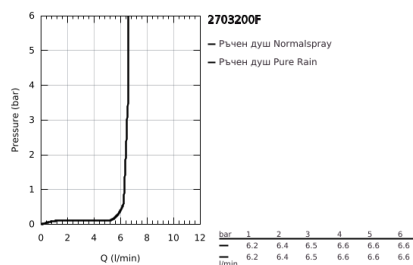

27 032 00F RAINSHOWER SYSTEM 210 ДУШ СИСТЕМА С ТЕРМОСТАТ

PRODUCT DESCRIPTION

- Colour: хром
- Състои се от:
 - Горизонтално, въртящо серамо за душ 450 mm
 - Термостат с аквадимер
 - извършва и превключването между:
 - Rainshower Cosmopolitan 210 метална душ глава
 - Със сферично закрепване
 - завъртане на $\pm 15^\circ$
 - metal stick hand shower
 - Регулируем елемент
 - Шлаух за душ 1750 mm (27 178)
 - GROHE EcoJoy 7,6 l/мин дебитен ограничител
 - GROHE SafeStop 38°C
- включен GROHE SafeStop Plus температурен ограничител до 43°C
- GROHE CoolTouch – без риск от изгаряне
- GROHE LongLife хромирано покритие
- GROHE SpeedClean - система против натрупване на варовик
- Inner WaterGuide - изолирано покритие
- Подходящ за проточен бойлер от 18 kW/h