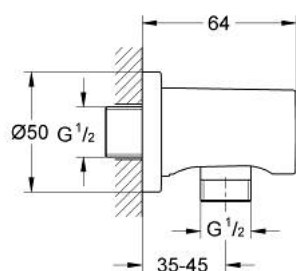

## 27 057 DC0 RAINSHOWER СТЕННО КОЛЯНО

### PRODUCT DESCRIPTION

- Colour: supersteel
- male connection thread 1/2"
- Кръгла розетка
- Защита от обратен поток
- GROHE LongLife finish

## 27 057 DC0 RAINSHOWER СТЕННО КОЛЯНО

**SPARE PARTS**, януари 2016 – now

1: Възвратен клапан (Spare part-nr. 08565000)