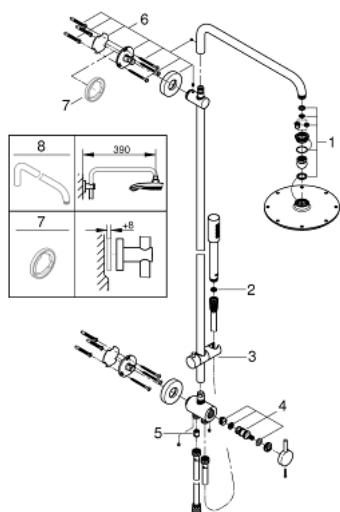

27 058 000 RAINSHOWER SYSTEM 210 ДУШ СИСТЕМА ЗА СТЕНЕН МОНТАЖ

PRODUCT DESCRIPTION

- Colour: хром
- Състои се от:
 - Хоризонтално, въртящо серамо за душ 450 mm
 - Превключвател за стационарени ръчен душ
 - Rainshower Cosmopolitan 210 метална душ глава
 - maximum flow rate (at 3 bar): 16.5 l/min
- Със сферично закрепване
- завъртане на $\pm 15^\circ$
- metal stick hand shower
- maximum flow rate (at 3 bar): 12 l/min
- Регулируем елемент
- Метален шлаух за душ 1750 mm
- Водоподаване чрез 1/2" резба на металния шлаух за душ към арматурата
- maximum flow rate system (at 3 bar): 16.5 l/min
- GROHE DreamSpray перфектна струя
- GROHE LongLife хромирано покритие
- GROHE SpeedClean - система против натрупване на варовик
- Inner WaterGuide - изолирано покритие
- Подходящ за проточен бойлер от 18 kW/h
- Минимален дебит 5 l/min.
- Минимално налягане 1 bar.

27 058 000 RAINSHOWER SYSTEM 210 ДУШ СИСТЕМА ЗА СТЕНЕН МОНТАЖ

SPARE PARTS, януари 2019 – now

- 1: Spare part set (Spare part-nr. 45933000)
- 2: Филтър (Spare part-nr. 0700200M)
- 3: Регулируем елемент (Spare part-nr. 12140000)
- 4: Replacement kit for rotary valve (Spare part-nr. 45915000)
- 5: Възвратен клапан (Spare part-nr. 08565000)
- 6: Държач за тръбно окачване (Spare part-nr. 48279000)
- 7: Подложна шайба (Spare part-nr. 27180000)*
- 8: Рамо за душ за душ системи (Spare part-nr. 14047000)*