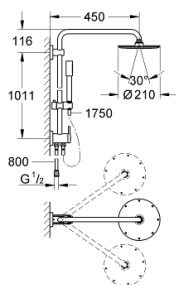

27 058 000 RAINSHOWER SYSTEM 210 ДУШ СИСТЕМА ЗА СТЕНЕН МОНТАЖ

PRODUCT DESCRIPTION

- Colour: хром
- Състои се от:
 - Хоризонтално, въртящо серамо за душ 450 mm
 - Превключвател за стационарени ръчен душ
 - Rainshower Cosmopolitan 210 метална душ глава
 - maximum flow rate (at 3 bar): 16.5 l/min
- Със сферично закрепване
- завъртане на $\pm 15^\circ$
- metal stick hand shower
- maximum flow rate (at 3 bar): 12 l/min
- Регулируем елемент
- Метален шлаух за душ 1750 mm
- Водоподаване чрез 1/2" резба на металния шлаух за душ към арматурата
- maximum flow rate system (at 3 bar): 16.5 l/min
- GROHE DreamSpray перфектна струя
- GROHE LongLife хромирано покритие
- GROHE SpeedClean - система против натрупване на варовик
- Inner WaterGuide - изолирано покритие
- Подходящ за проточен бойлер от 18 kW/h
- Минимален дебит 5 l/min.
- Минимално налягане 1 bar.

27 058 000 RAINSHOWER SYSTEM 210 ДУШ СИСТЕМА ЗА СТЕНЕН МОНТАЖ

SPARE PARTS, януари 2019 – now

- 1: Spare part set (Spare part-nr. 45933000)
- 2: Филтър (Spare part-nr. 0700200M)
- 3: Регулируем елемент (Spare part-nr. 12140000)
- 4: Replacement kit for rotary valve (Spare part-nr. 45915000)
- 5: Възвратен клапан (Spare part-nr. 08565000)
- 6: Държач за тръбно окачване (Spare part-nr. 48279000)
- 7: Подложна шайба (Spare part-nr. 27180000)*
- 8: Рамо за душ за душ системи (Spare part-nr. 14047000)*