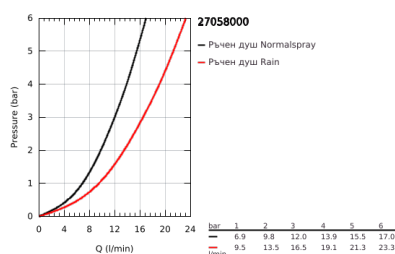

27 058 000 RAINSHOWER SYSTEM 210 ДУШ СИСТЕМА ЗА СТЕНЕН МОНТАЖ

PRODUCT DESCRIPTION

- Colour: хром
- Състои се от:
 - Хоризонтално, въртящо серамо за душ 450 mm
 - Превключвател за стационарени ръчен душ
 - Rainshower Cosmopolitan 210 метална душ глава
 - maximum flow rate (at 3 bar): 16.5 l/min
- Със сферично закрепване
- завъртане на $\pm 15^\circ$
- metal stick hand shower
- maximum flow rate (at 3 bar): 12 l/min
- Регулируем елемент
- Метален шлаух за душ 1750 mm
- Водоподаване чрез 1/2" резба на металния шлаух за душ към арматурата
- maximum flow rate system (at 3 bar): 16.5 l/min
- GROHE DreamSpray перфектна струя
- GROHE LongLife хромирано покритие
- GROHE SpeedClean - система против натрупване на варовик
- Inner WaterGuide - изолирано покритие
- Подходящ за проточен бойлер от 18 kW/h
- Минимален дебит 5 l/min.
- Минимално налягане 1 bar.