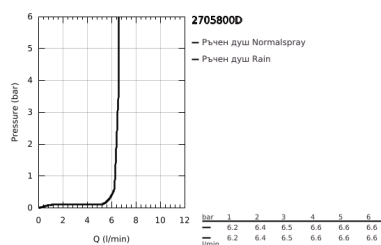

### PRODUCT DESCRIPTION

- Colour: хром
- Състои се от:
  - Горизонтално, въртящо серамо за душ 450 mm
  - Превключвател за стационарени ръчен душ
  - Rainshower Cosmopolitan 210 метална душ глава
  - Със сферично закрепване
  - завъртане на  $\pm 15^\circ$
  - Ръчен душ Sena
- с настройка на височината посредством регулируем елемент (12 140 000)
- Метален шлаух за душ 1750 mm
- Водоподаване чрез 1/2" резба на металния шлаух за душ към арматурата
- 7,6 l/мин дебитен ограничител
- GROHE DreamSpray перфектна струя
- GROHE LongLife хромирано покритие
- GROHE SpeedClean - система против натрупване на варовик
- Inner WaterGuide - изолирано покритие
- Подходящ за проточен бойлер от 18 kW/h
- Минимален захранващ дебит 7l/min.
- Минимално налягане 1 bar.