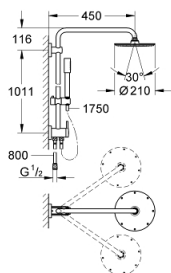

### PRODUCT DESCRIPTION

- Colour: хром
- Състои се от:
  - Горизонтално, въртящо серамо за душ 450 mm
  - Превключвател за стационарени ръчен душ
  - Rainshower Cosmopolitan 210 метална душ глава
  - Със сферично закрепване
  - завъртане на  $\pm 15^\circ$
  - Ръчен душ Sena
- с настройка на височината посредством регулируем елемент (12 140 000)
- Метален шлаух за душ 1750 mm
- Водоподаване чрез 1/2" резба на металния шлаух за душ към арматурата
- 7,6 l/мин дебитен ограничител
- GROHE DreamSpray перфектна струя
- GROHE LongLife хромирано покритие
- GROHE SpeedClean - система против натрупване на варовик
- Inner WaterGuide - изолирано покритие
- Подходящ за проточен бойлер от 18 kW/h
- Минимален захранващ дебит 7l/min.
- Минимално налягане 1 bar.

### SPARE PARTS, януари 2019 – now

- 1: Spare part set (Spare part-nr. 48469000)
- 2: Филтър (Spare part-nr. 0700200M)
- 3: Регулируем елемент (Spare part-nr. 12140000)
- 4: Replacement kit for rotary valve (Spare part-nr. 45915000)
- 5: Възвратен клапан (Spare part-nr. 08565000)
- 6: Държач за тръбно окачване (Spare part-nr. 48279000)
- 7: Подложна шайба (Spare part-nr. 27180000)\*
- 8: Рамо за душ за душ системи (Spare part-nr. 14047000)\*