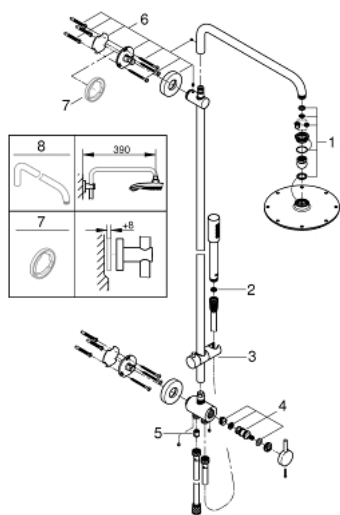

## 27 058 00D RAINSHOWER SYSTEM 210 ДУШ СИСТЕМА ЗА СТЕНЕН МОНТАЖ

### PRODUCT DESCRIPTION

- Colour: хром
- Състои се от:
  - Горизонтално, въртящо серамо за душ 450 mm
  - Превключвател за стационарени ръчен душ
  - Rainshower Cosmopolitan 210 метална душ глава
  - Със сферично закрепване
  - завъртане на  $\pm 15^\circ$
  - Ръчен душ Sena
- с настройка на височината посредством регулируем елемент (12 140 000)
- Метален шлаух за душ 1750 mm
- Водоподаване чрез 1/2" резба на металния шлаух за душ към арматурата
- 7,6 l/мин дебитен ограничител
- GROHE DreamSpray перфектна струя
- GROHE LongLife хромирано покритие
- GROHE SpeedClean - система против натрупване на варовик
- Inner WaterGuide - изолирано покритие
- Подходящ за проточен бойлер от 18 kW/h
- Минимален захранващ дебит 7l/min.
- Минимално налягане 1 bar.

### SPARE PARTS, януари 2019 – now

- 1: Spare part set (Spare part-nr. 48469000)
- 2: Филтър (Spare part-nr. 0700200M)
- 3: Регулируем елемент (Spare part-nr. 12140000)
- 4: Replacement kit for rotary valve (Spare part-nr. 45915000)
- 5: Възвратен клапан (Spare part-nr. 08565000)
- 6: Държач за тръбно окачване (Spare part-nr. 48279000)
- 7: Подложна шайба (Spare part-nr. 27180000)\*
- 8: Рамо за душ за душ системи (Spare part-nr. 14047000)\*