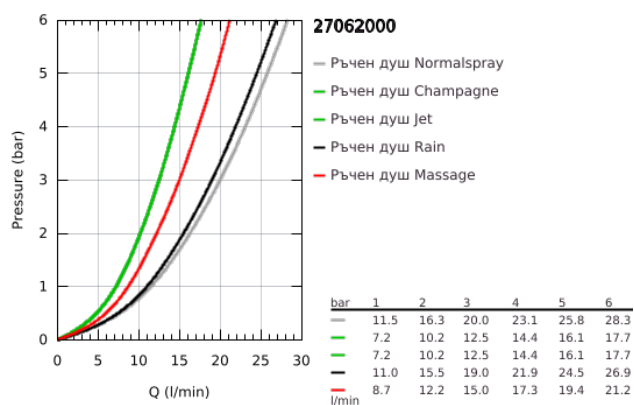

27 062 000 RELEXA 100 FIVE ДУШ ГЛАВА С 5 СТРУИ

PRODUCT DESCRIPTION

- Colour: хром
- Струи: Normal/ Jet / Rain/ Champagne/Massage
- макс. дебит при 3 bar.: 20 l/min
- Сферично присъединяване
- Ъгълът на главата се задава при монтажа
- Предварително монтирано уплътнение
- GROHE DreamSpray перфектна струя
- GROHE LongLife хромирано покритие
- GROHE SpeedClean - система против натрупване на варовик
- Inner WaterGuide - изолирано покритие
- Минимален дебит 7,5 l/min.
- Минимално налягане 1 bar.