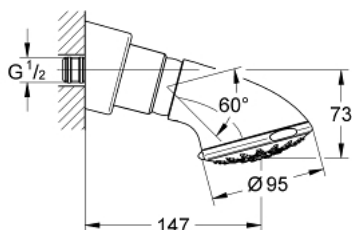

27 062 000 RELEXA 100 FIVE ДУШ ГЛАВА С 5 СТРУИ

PRODUCT DESCRIPTION

- Colour: хром
- Струи: Normal/ Jet / Rain/ Champagne/Massage
- макс. дебит при 3 bar.: 20 l/min
- Сферично присъединяване
- Ъгълът на главата се задава при монтажа
- Предварително монтирано уплътнение
- GROHE DreamSpray перфектна струя
- GROHE LongLife хромирано покритие
- GROHE SpeedClean - система против натрупване на варовик
- Inner WaterGuide - изолирано покритие
- Минимален дебит 7,5 l/min.
- Минимално налягане 1 bar.

27 062 000 **RELEXA 100 FIVE ДУШ ГЛАВА С 5 СТРУИ**

SPARE PARTS, декември 2005 – now

1: Розетка (Spare part-nr. 45664000)

2: thread pin M6 x 6 (Spare part-nr. 45665000)

3: Филтър (Spare part-nr. 0492200M)