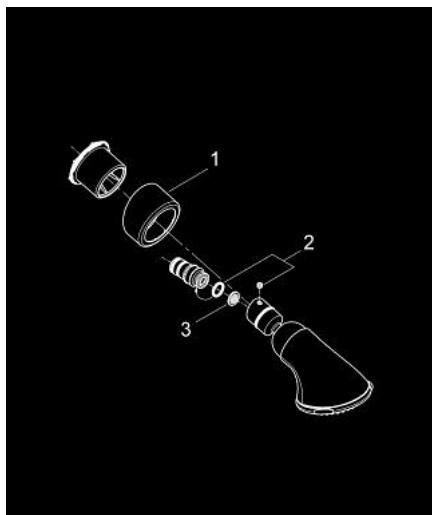

27 062 000 RELEXA 100 FIVE ДУШ ГЛАВА С 5 СТРУИ

PRODUCT DESCRIPTION

- Colour: хром
- Струи: Normal/ Jet / Rain/ Champagne/Massage
- макс. дебит при 3 bar.: 20 l/min
- Сферично присъединяване
- Ъгълът на главата се задава при монтажа
- Предварително монтирано уплътнение
- GROHE DreamSpray перфектна струя
- GROHE LongLife хромирано покритие
- GROHE SpeedClean - система против натрупване на варовик
- Inner WaterGuide - изолирано покритие
- Минимален дебит 7,5 l/min.
- Минимално налягане 1 bar.

27 062 000 **RELEXA 100 FIVE ДУШ ГЛАВА С 5 СТРУИ**

SPARE PARTS, декември 2005 – now

1: Розетка (Spare part-nr. 45664000)

2: thread pin M6 x 6 (Spare part-nr. 45665000)

3: Филтър (Spare part-nr. 0492200M)