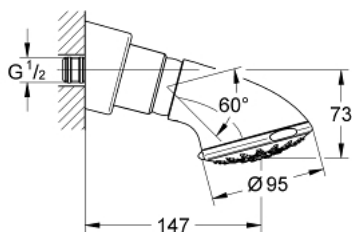

27 062 00F RELEXA 100 FIVE ДУШ ГЛАВА С 5 СТРУИ

PRODUCT DESCRIPTION

- Colour: хром
- Струи: Normal/ Jet / Rain/ Champagne/Massage
- Сферично присъединяване
- Ъгълът на главата се задава при монтажа
- Предварително монтирано уплътнение
- 7,6 л/мин дебитен ограничител
- GROHE DreamSpray перфектна струя
- GROHE LongLife хромирано покритие
- GROHE SpeedClean - система против натрупване на варовик
- Inner WaterGuide - изолирано покритие
- Минимално налягане 1 бар.

27 062 00F **RELEXA 100 FIVE ДУШ ГЛАВА С 5 СТРУИ**

SPARE PARTS, октомври 2018 – now

1: Розетка (Spare part-nr. 45664000)

2: thread pin M6 x 6 (Spare part-nr. 45665000)

3: Филтър (Spare part-nr. 0492200M)