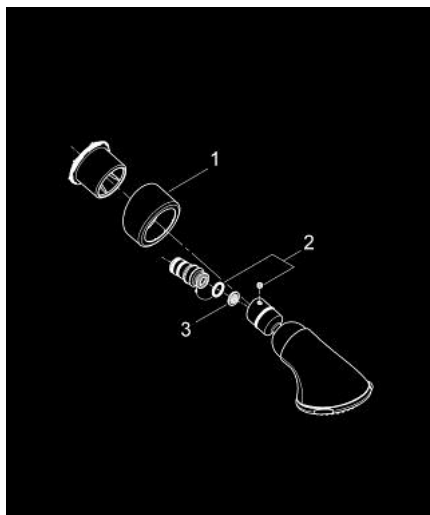

27 062 00F RELEXA 100 FIVE ДУШ ГЛАВА С 5 СТРУИ

PRODUCT DESCRIPTION

- Colour: хром
- Струи: Normal/ Jet / Rain/ Champagne/Massage
- Сферично присъединяване
- Ъгълът на главата се задава при монтажа
- Предварително монтирано уплътнение
- 7,6 л/мин дебитен ограничител
- GROHE DreamSpray перфектна струя
- GROHE LongLife хромирано покритие
- GROHE SpeedClean - система против натрупване на варовик
- Inner WaterGuide - изолирано покритие
- Минимално налягане 1 бар.

27 062 00F **RELEXA 100 FIVE ДУШ ГЛАВА С 5 СТРУИ**

SPARE PARTS, октомври 2018 – now

1: Розетка (Spare part-nr. 45664000)

2: thread pin M6 x 6 (Spare part-nr. 45665000)

3: Филтър (Spare part-nr. 0492200M)