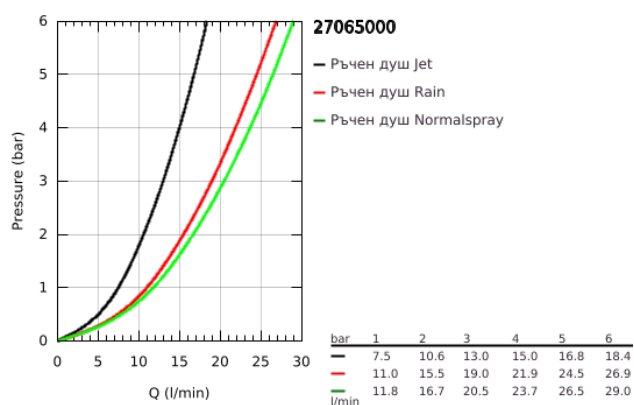

27 065 000 RELEXA 100 TRIO ДУШ ГЛАВА С 3 СТРУИ

PRODUCT DESCRIPTION

- Colour: хром
- Струи: Normal / Jet / Rain
- Сферично присъединяване
- Ъгълът на главата се задава при монтажа
- Предварително монтирано уплътнение
- GROHE DreamSpray перфектна струя
- GROHE LongLife хромирано покритие
- GROHE SpeedClean - система против натрупване на варовик
- Inner WaterGuide - изолирано покритие
- Минимален дебит 5 l/min.
- Минимално налягане 1 bar.