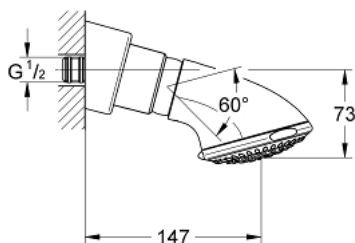

27 065 000 RELEXA 100 TRIO ДУШ ГЛАВА С 3 СТРУИ

PRODUCT DESCRIPTION

- Colour: хром
- Струи: Normal / Jet / Rain
- Сферично присъединяване
- Ъгълът на главата се задава при монтажа
- Предварително монтирано уплътнение
- GROHE DreamSpray перфектна струя
- GROHE LongLife хромирано покритие
- GROHE SpeedClean - система против натрупване на варовик
- Inner WaterGuide - изолирано покритие
- Минимален дебит 5 l/min.
- Минимално налягане 1 bar.

27 065 000 RELEXA 100 TRIO ДУШ ГЛАВА С 3 СТРУИ

SPARE PARTS, декември 2005 – now

1: Розетка (Spare part-nr. 45664000)

2: thread pin M6 x 6 (Spare part-nr. 45665000)

3: Филтър (Spare part-nr. 0492200M)