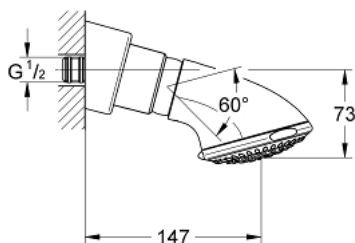

27 065 00D RELEXA 100 TRIO ДУШ ГЛАВА С 3 СТРУИ

PRODUCT DESCRIPTION

- Colour: хром
- Струи: Normal / Jet / Rain
- Сферично присъединяване
- Ъгълът на главата се задава при монтажа
- Предварително монтирано уплътнение
- 7,6 л/мин дебитен ограничител
- GROHE DreamSpray перфектна струя
- GROHE LongLife хромирано покритие
- GROHE SpeedClean - система против натрупване на варовик
- Inner WaterGuide - изолирано покритие
- Минимално налягане 1 bar.