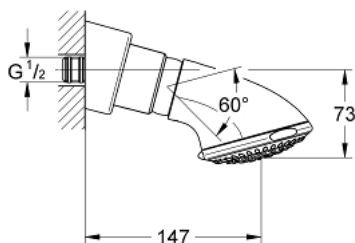

27 065 00F RELEXA 100 TRIO ДУШ ГЛАВА С 3 СТРУИ

PRODUCT DESCRIPTION

- Colour: хром
- Струи: Normal / Jet / Rain
- Сферично присъединяване
- Ъгълът на главата се задава при монтажа
- Предварително монтирано уплътнение
- GROHE EcoJoy 7,6 l/мин дебитен ограничител
- GROHE DreamSpray перфектна струя
- GROHE LongLife хромирано покритие
- GROHE SpeedClean - система против натрупване на варовик
- Inner WaterGuide - изолирано покритие
- Минимален дебит 5 l/min.
- Минимално налягане 1 bar.

27 065 00F RELEXA 100 TRIO ДУШ ГЛАВА С 3 СТРУИ

SPARE PARTS, октомври 2018 – now

1: Розетка (Spare part-nr. 45664000)

2: thread pin M6 x 6 (Spare part-nr. 45665000)

3: Филтър (Spare part-nr. 0492200M)