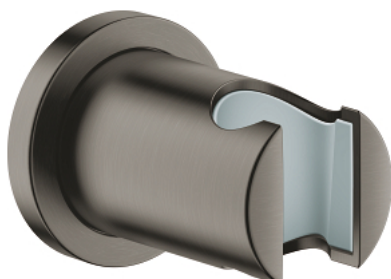

27 074 AL0 RAINSHOWER СТЕННО ОКАЧВАНЕ ЗА ДУШ

PRODUCT DESCRIPTION

- Colour: brushed hard graphite
- нерегулируемо
- Кръгла розетка
- GROHE LongLife finish