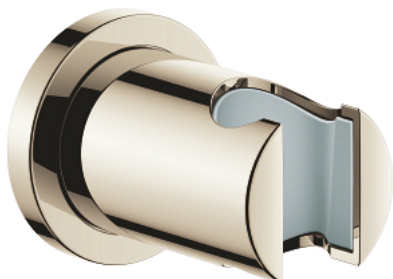

27 074 BE0 RAINSHOWER СТЕННО ОКАЧВАНЕ ЗА ДУШ

PRODUCT DESCRIPTION

- Colour: nickel
- нерегулируемо
- Кръгла розетка
- GROHE LongLife finish