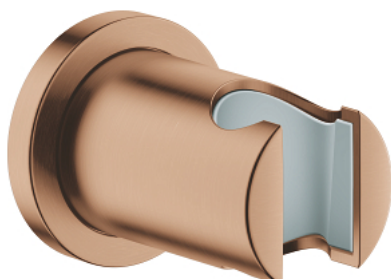

27 074 DL0 RAINSHOWER СТЕННО ОКАЧВАНЕ ЗА ДУШ

PRODUCT DESCRIPTION

- Colour: brushed warm sunset
- нерегулируемо
- Кръгла розетка
- GROHE LongLife finish